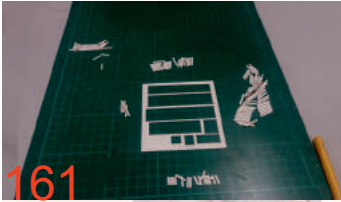

## Instrukcja sklejania blok typ: A/B

Modele kartonowe

LASER TECHNOLOGY

Władysława Truchana 44/U  
41-500 Chorzów  
tel. 798-416-839

[www.modelekartonowe.eu](http://www.modelekartonowe.eu)

Made in Poland

161