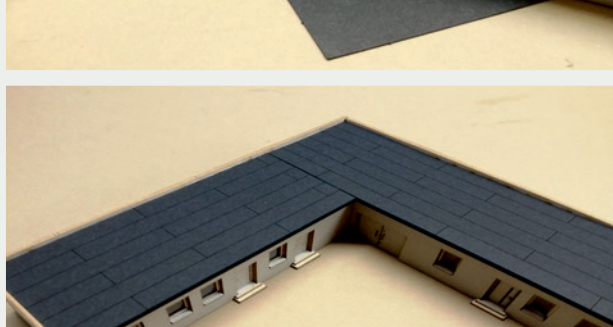

 INSTRUKCJA  BAUANLEITUNG

Budynek gospodarczo przemysłowy

Wirtschafts- und Industriegebäude

Władysława Truchana 44/U
41-500 Chorzów

tel. 798-416-839

www.modelekartonowe.eu

poczta@modelekartonowe.eu

Made in Poland