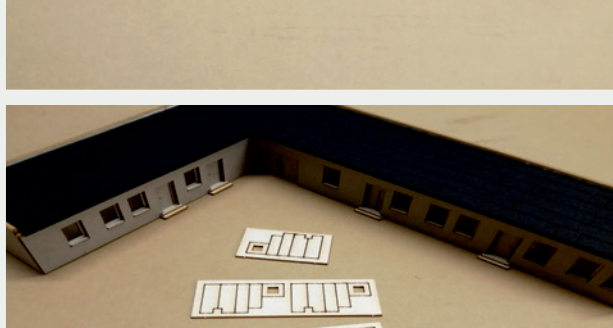

 INSTRUKCJA  BAUANLEITUNG

Budynek gospodarczo przemysłowy

Wirtschafts- und Industriegebäude

Władysława Truchana 44/U
41-500 Chorzów

tel. 798-416-839

www.modelekartonowe.eu

poczta@modelekartonowe.eu

Made in Poland