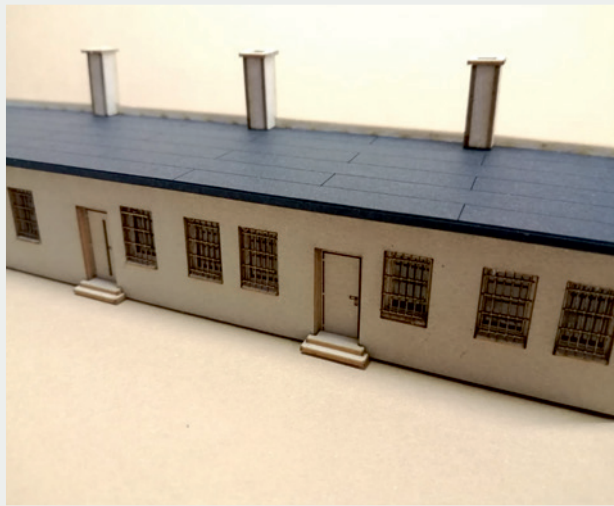

 INSTRUKCJA  BAUANLEITUNG

Budynek gospodarczo przemysłowy

Wirtschafts- und Industriegebäude

Władysława Truchana 44/U
41-500 Chorzów

tel. 798-416-839

www.modelekartonowe.eu

poczta@modelekartonowe.eu

Made in Poland