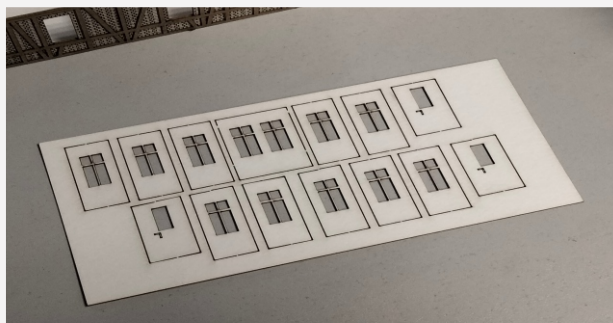

INSTRUKCJA BAUANLEITUNG

Dworzec Bielsko Biala Biala Lipnik Bahnhof Bielsko Biala Biala Lipnik

Władysława Truchana 44/U
41-500 Chorzów

tel. 798-416-839

www.modelekartonowe.eu

poczta@modelekartonowe.eu

Made in Poland