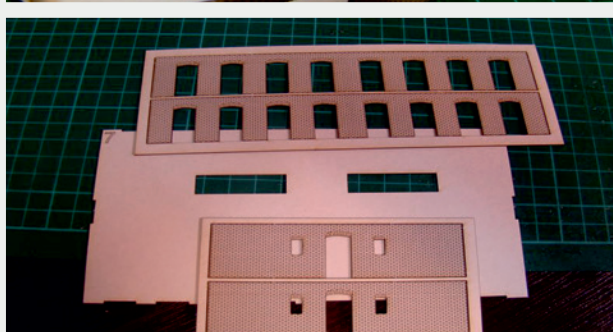

Władysława Truchana 44/U

41-500 Chorzów

tel. 798-416-839

www.modelekartonowe.eu

poczta@modelekartonowe.eu

Made in Poland

SKLEJAMY DWIE
RAMY RAZEM

GDY POMALUJEMY RAMY ORAZ
DRZWI NA ODPOWIENI KOLOR
WKLEJAMY DRZWI DO RAMY

PO SKLEJENIU
OBRACAMY PŁYTKĘ

ZAKAZ KOPIOWANIA !!!

ZABRANIA SIĘ
kopiowania zdjęć oraz opisów (w całości lub w części) **BEZ ZGODY** właściciela i administratora strony.

Zgodnie z Ustawą o Prawie Autorskim i Prawach Pokrewnych z dnia 4 lutego 1994 roku (Dz.U.94 Nr 24 poz. 83, sprost.: Dz.U.94 Nr 43 poz.170) wykorzystywanie autorskich pomysłów, rozwiązań, kopiowanie, rozpowszechnianie zdjęć, fragmentów grafiki, tekstów opisów w celach zarobkowych, bez zezwolenia autora jest zabronione i stanowi naruszenie praw autorskich oraz podlega karze. Znaki towarowe i graficzne są własnością **A&S PROJEKT Sławomir Kostorz**