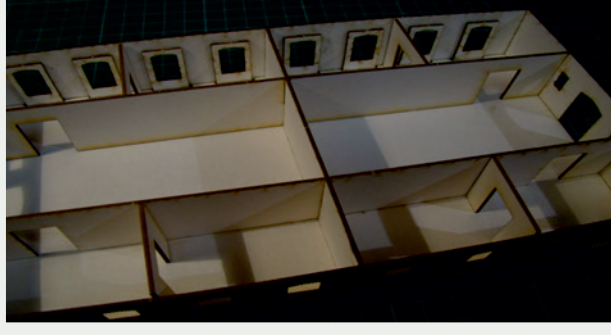

Władysława Truchana 44/U

41-500 Chorzów

tel. 798-416-839

www.modelekartonowe.eu

poczta@modelekartonowe.eu

Made in Poland

SKLEJAMY DWIE
RAMY RAZEM

GDY POMALUJEMY RAMY ORAZ
DRZWI NA ODPOWIENI KOLOR
WKLEJAMY DRZWI DO RAMY