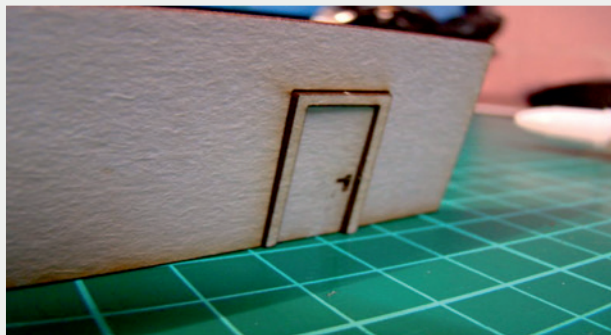

Władysława Truchana 44/U

41-500 Chorzów

tel. 798-416-839

www.modelekartonowe.eu

poczta@modelekartonowe.eu

Made in Poland

SKLEJAMY DWIE
RAMY RAZEM

GDY POMALUJEMY RAMY ORAZ
DRZWI NA ODPOWIENI KOLOR
WKLEJAMY DRZWI DO RAMY

PO SKLEJENIU
OBRACAMY PŁYTKĘ

ZAKAZ KOPIOWANIA !!!

ZABRANIA SIĘ
kopiowania zdjęć oraz opisów (w całości lub w części) **BEZ ZGODY** właściciela i administratora strony.

Zgodnie z Ustawą o Prawie Autorskim i Prawach Pokrewnych z dnia 4 lutego 1994 roku (Dz.U.94 Nr 24 poz. 83, sprost.: Dz.U.94 Nr 43 poz.170) wykorzystywanie autorskich pomysłów, rozwiązań, kopiowanie, rozpowszechnianie zdjęć, fragmentów grafiki, tekstów opisów w celach zarobkowych, bez zezwolenia autora jest zabronione i stanowi naruszenie praw autorskich oraz podlega karze. Znaki towarowe i graficzne są własnością **A&S PROJEKT Sławomir Kostorz**