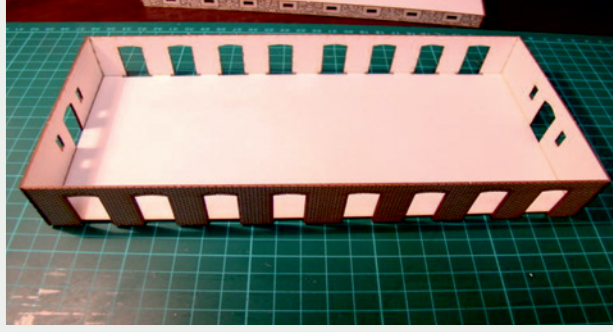

Władysława Truchana 44/U

41-500 Chorzów

tel. 798-416-839

www.modelekartonowe.eu

poczta@modelekartonowe.eu

Made in Poland

SKLEJAMY DWIE
RAMY RAZEM

GDY POMALUJEMY RAMY ORAZ
DRZWI NA ODPOWIENI KOLOR
WKLEJAMY DRZWI DO RAMY