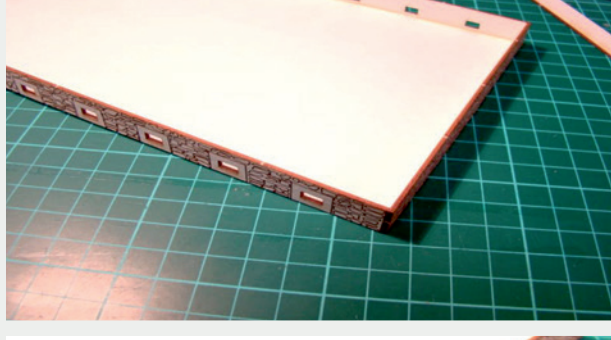

Władysława Truchana 44/U

41-500 Chorzów

tel. 798-416-839

www.modelekartonowe.eu

poczta@modelekartonowe.eu

Made in Poland

SKLEJAMY DWIE
RAMY RAZEM

GDY POMALUJEMY RAMY ORAZ
DRZWI NA ODPOWIENI KOLOR
WKLEJAMY DRZWI DO RAMY

PO SKLEJENIU
OBRACAMY PŁYTKĘ

ZAKAZ KOPIOWANIA !!!

ZABRANIA SIĘ
kopiowania zdjęć oraz opisów (w całości lub w części) **BEZ ZGODY** właściciela i administratora strony.

Zgodnie z Ustawą o Prawie Autorskim i Prawach Pokrewnych z dnia 4 lutego 1994 roku (Dz.U.94 Nr 24 poz. 83, sprost.: Dz.U.94 Nr 43 poz.170) wykorzystywanie autorskich pomysłów, rozwiązań, kopiowanie, rozpowszechnianie zdjęć, fragmentów grafiki, tekstów opisów w celach zarobkowych, bez zezwolenia autora jest zabronione i stanowi naruszenie praw autorskich oraz podlega karze. Znaki towarowe i graficzne są własnością **A&S PROJEKT Sławomir Kostorz**