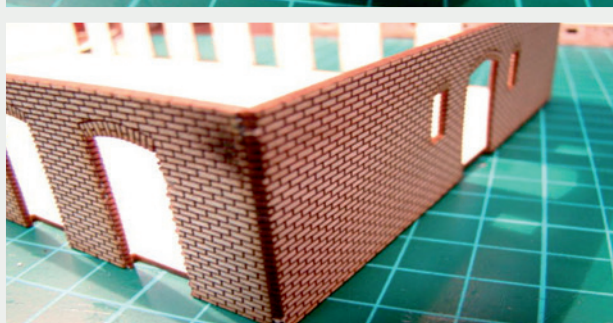

Władysława Truchana 44/U

41-500 Chorzów

tel. 798-416-839

www.modelekartonowe.eu

poczta@modelekartonowe.eu

Made in Poland

SKLEJAMY DWIE
RAMY RAZEM

GDY POMALUJEMY RAMY ORAZ
DRZWI NA ODPOWIENI KOLOR
WKLEJAMY DRZWI DO RAMY