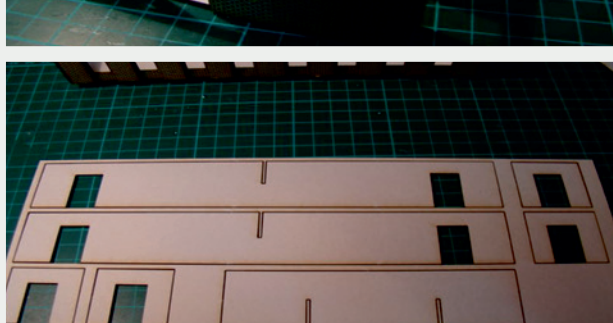

Władysława Truchana 44/U

41-500 Chorzów

tel. 798-416-839

www.modelekartonowe.eu

poczta@modelekartonowe.eu

Made in Poland

SKLEJAMY DWIE
RAMY RAZEM

GDY POMALUJEMY RAMY ORAZ
DRZWI NA ODPOWIENI KOLOR
WKLEJAMY DRZWI DO RAMY