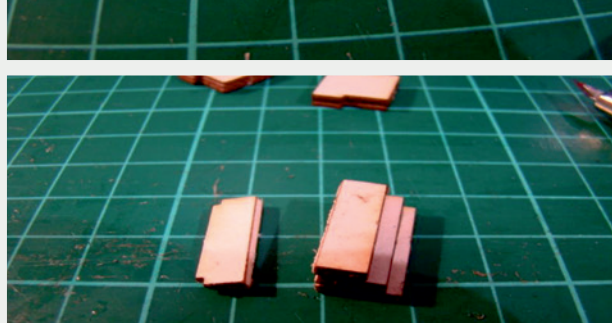

PO SKLEJENIU
OBRACAMY PŁYTKĘ

ZAKAZ KOPIOWANIA !!!

ZABRANIA SIĘ
kopiowania zdjęć oraz opisów (w całości lub w części) **BEZ ZGODY** właściciela i administratora strony.

Zgodnie z Ustawą o Prawie Autorskim i Prawach Pokrewnych z dnia 4 lutego 1994 roku (Dz.U.94 Nr 24 poz. 83, sprost.: Dz.U.94 Nr 43 poz.170) wykorzystywanie autorskich pomysłów, rozwiązań, kopiowanie, rozpowszechnianie zdjęć, fragmentów grafiki, tekstów opisów w celach zarobkowych, bez zezwolenia autora jest zabronione i stanowi naruszenie praw autorskich oraz podlega karze. Znaki towarowe i graficzne są własnością **A&S PROJEKT Sławomir Kostorz**