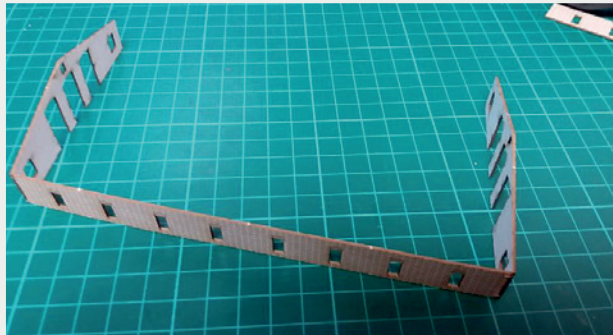

Władysława Truchana 44/U

41-500 Chorzów

tel. 798-416-839

www.modelekartonowe.eu

poczta@modelekartonowe.eu

Made in Poland

SKLEJAMY DWIE
RAMY RAZEM

GDY POMALUJEMY RAMY ORAZ
DRZWI NA ODPOWIENI KOLOR
WKLEJAMY DRZWI DO RAMY

PO SKLEJENIU
OBRACAMY PŁYTKĘ

ZAKAZ KOPIOWANIA !!!

ZABRANIA SIĘ
kopiowania zdjęć oraz opisów (w całości lub w części) **BEZ ZGODY** właściciela i administratora strony.

Zgodnie z Ustawą o Prawie Autorskim i Prawach Pokrewnych z dnia 4 lutego 1994 roku (Dz.U.94 Nr 24 poz. 83, sprost.: Dz.U.94 Nr 43 poz.170) wykorzystywanie autorskich pomysłów, rozwiązań, kopiowanie, rozpowszechnianie zdjęć, fragmentów grafiki, tekstów opisów w celach zarobkowych, bez zezwolenia autora jest zabronione i stanowi naruszenie praw autorskich oraz podlega karze. Znaki towarowe i graficzne są własnością **A&S PROJEKT Sławomir Kostorz**