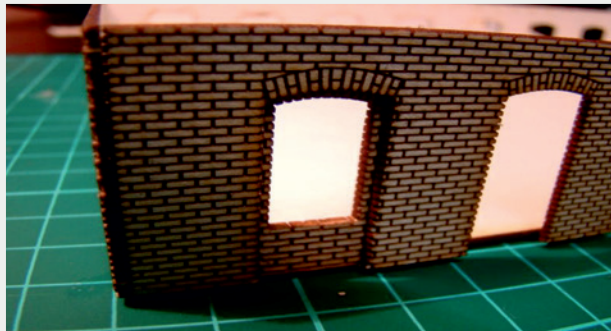

Władysława Truchana 44/U

41-500 Chorzów

tel. 798-416-839

www.modelekartonowe.eu

poczta@modelekartonowe.eu

Made in Poland

SKLEJAMY DWIE
RAMY RAZEM

GDY POMALUJEMY RAMY ORAZ
DRZWI NA ODPOWIENI KOLOR
WKLEJAMY DRZWI DO RAMY