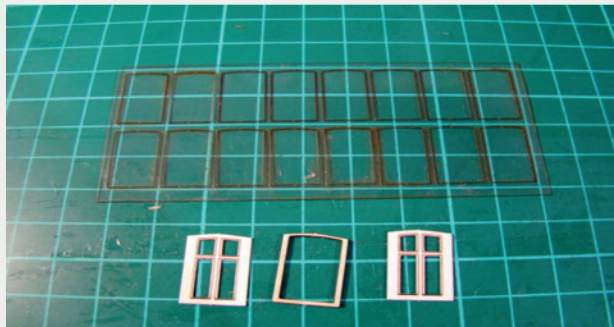

Władysława Truchana 44/U

41-500 Chorzów

tel. 798-416-839

www.modelekartonowe.eu

poczta@modelekartonowe.eu

Made in Poland

SKLEJAMY DWIE
RAMY RAZEM

GDY POMALUJEMY RAMY ORAZ
DRZWI NA ODPOWIENI KOLOR
WKLEJAMY DRZWI DO RAMY

PO SKLEJENIU
OBRACAMY PŁYTKĘ

ZAKAZ KOPIOWANIA !!!

ZABRANIA SIĘ
kopiowania zdjęć oraz opisów (w całości lub w części) **BEZ ZGODY** właściciela i administratora strony.

Zgodnie z Ustawą o Prawie Autorskim i Prawach Pokrewnych z dnia 4 lutego 1994 roku (Dz.U.94 Nr 24 poz. 83, sprost.: Dz.U.94 Nr 43 poz.170) wykorzystywanie autorskich pomysłów, rozwiązań, kopiowanie, rozpowszechnianie zdjęć, fragmentów grafiki, tekstów opisów w celach zarobkowych, bez zezwolenia autora jest zabronione i stanowi naruszenie praw autorskich oraz podlega karze. Znaki towarowe i graficzne są własnością **A&S PROJEKT Sławomir Kostorz**