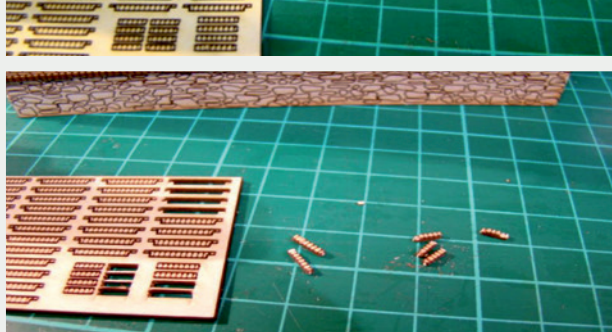

PO SKLEJENIU
OBRACAMY PŁYTKĘ

ZAKAZ KOPIOWANIA !!!

ZABRANIA SIĘ
kopiowania zdjęć oraz opisów (w całości lub w części) **BEZ ZGODY** właściciela i administratora strony.

Zgodnie z Ustawą o Prawie Autorskim i Prawach Pokrewnych z dnia 4 lutego 1994 roku (Dz.U.94 Nr 24 poz. 83, sprost.: Dz.U.94 Nr 43 poz.170) wykorzystywanie autorskich pomysłów, rozwiązań, kopiowanie, rozpowszechnianie zdjęć, fragmentów grafiki, tekstów opisów w celach zarobkowych, bez zezwolenia autora jest zabronione i stanowi naruszenie praw autorskich oraz podlega karze. Znaki towarowe i graficzne są własnością **A&S PROJEKT Sławomir Kostorz**