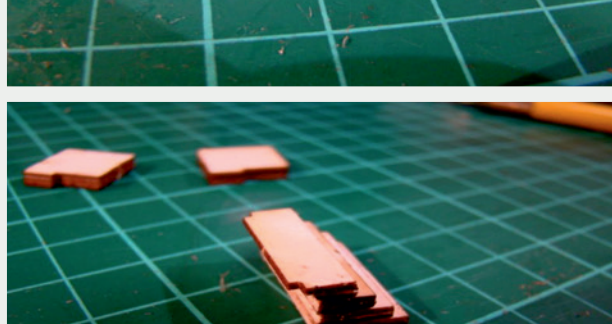

PO SKLEJENIU
OBRACAMY PŁYTKĘ

ZAKAZ KOPIOWANIA !!!

ZABRANIA SIĘ
kopiowania zdjęć oraz opisów (w całości lub w części) **BEZ ZGODY** właściciela i administratora strony.

Zgodnie z Ustawą o Prawie Autorskim i Prawach Pokrewnych z dnia 4 lutego 1994 roku (Dz.U.94 Nr 24 poz. 83, sprost.: Dz.U.94 Nr 43 poz.170) wykorzystywanie autorskich pomysłów, rozwiązań, kopiowanie, rozpowszechnianie zdjęć, fragmentów grafiki, tekstów opisów w celach zarobkowych, bez zezwolenia autora jest zabronione i stanowi naruszenie praw autorskich oraz podlega karze. Znaki towarowe i graficzne są własnością **A&S PROJEKT Sławomir Kostorz**