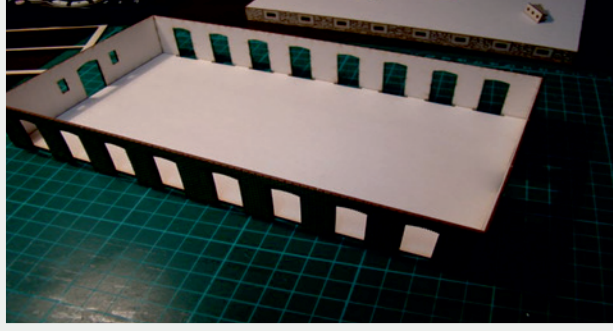

Władysława Truchana 44/U

41-500 Chorzów

tel. 798-416-839

www.modelekartonowe.eu

poczta@modelekartonowe.eu

Made in Poland

SKLEJAMY DWIE
RAMY RAZEM

GDY POMALUJEMY RAMY ORAZ
DRZWI NA ODPOWIENI KOLOR
WKLEJAMY DRZWI DO RAMY