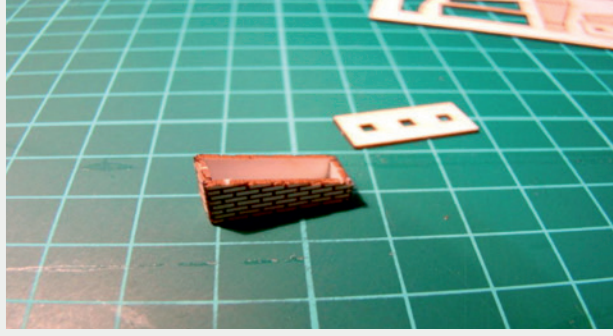

PO SKLEJENIU
OBRACAMY PŁYTKĘ

ZAKAZ KOPIOWANIA !!!

ZABRANIA SIĘ
kopiowania zdjęć oraz opisów (w całości lub w części) **BEZ ZGODY** właściciela i administratora strony.

Zgodnie z Ustawą o Prawie Autorskim i Prawach Pokrewnych z dnia 4 lutego 1994 roku (Dz.U.94 Nr 24 poz. 83, sprost.: Dz.U.94 Nr 43 poz.170) wykorzystywanie autorskich pomysłów, rozwiązań, kopiowanie, rozpowszechnianie zdjęć, fragmentów grafiki, tekstów opisów w celach zarobkowych, bez zezwolenia autora jest zabronione i stanowi naruszenie praw autorskich oraz podlega karze. Znaki towarowe i graficzne są własnością **A&S PROJEKT Sławomir Kostorz**