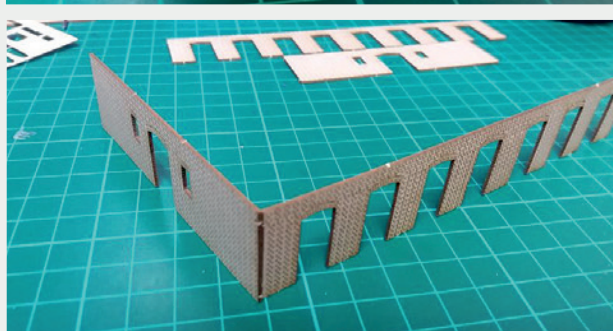

Władysława Truchana 44/U

41-500 Chorzów

tel. 798-416-839

www.modelekartonowe.eu

poczta@modelekartonowe.eu

Made in Poland

SKLEJAMY DWIE
RAMY RAZEM

GDY POMALUJEMY RAMY ORAZ
DRZWI NA ODPOWIENI KOLOR
WKLEJAMY DRZWI DO RAMY

PO SKLEJENIU
OBRACAMY PŁYTKĘ

ZAKAZ KOPIOWANIA !!!

ZABRANIA SIĘ
kopiowania zdjęć oraz opisów (w całości lub w części) **BEZ ZGODY** właściciela i administratora strony.

Zgodnie z Ustawą o Prawie Autorskim i Prawach Pokrewnych z dnia 4 lutego 1994 roku (Dz.U.94 Nr 24 poz. 83, sprost.: Dz.U.94 Nr 43 poz.170) wykorzystywanie autorskich pomysłów, rozwiązań, kopiowanie, rozpowszechnianie zdjęć, fragmentów grafiki, tekstów opisów w celach zarobkowych, bez zezwolenia autora jest zabronione i stanowi naruszenie praw autorskich oraz podlega karze. Znaki towarowe i graficzne są własnością **A&S PROJEKT Sławomir Kostorz**