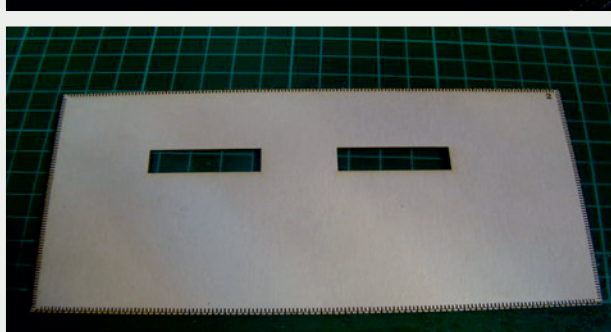

Władysława Truchana 44/U

41-500 Chorzów

tel. 798-416-839

www.modelekartonowe.eu

poczta@modelekartonowe.eu

Made in Poland

SKLEJAMY DWIE
RAMY RAZEM

GDY POMALUJEMY RAMY ORAZ
DRZWI NA ODPOWIENI KOLOR
WKLEJAMY DRZWI DO RAMY

PO SKLEJENIU
OBRACAMY PŁYTKĘ

ZAKAZ KOPIOWANIA !!!

ZABRANIA SIĘ
kopiowania zdjęć oraz opisów (w całości lub w części) **BEZ ZGODY** właściciela i administratora strony.

Zgodnie z Ustawą o Prawie Autorskim i Prawach Pokrewnych z dnia 4 lutego 1994 roku (Dz.U.94 Nr 24 poz. 83, sprost.: Dz.U.94 Nr 43 poz.170) wykorzystywanie autorskich pomysłów, rozwiązań, kopiowanie, rozpowszechnianie zdjęć, fragmentów grafiki, tekstów opisów w celach zarobkowych, bez zezwolenia autora jest zabronione i stanowi naruszenie praw autorskich oraz podlega karze. Znaki towarowe i graficzne są własnością **A&S PROJEKT Sławomir Kostorz**