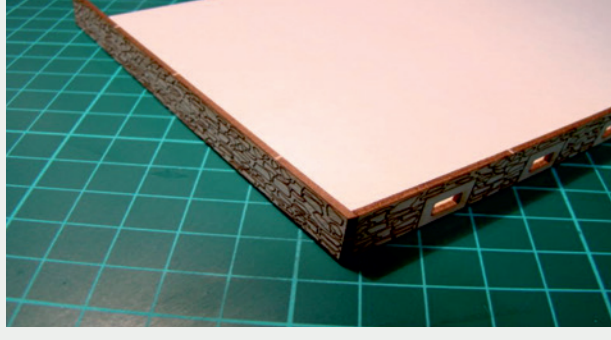

Władysława Truchana 44/U

41-500 Chorzów

tel. 798-416-839

www.modelekartonowe.eu

poczta@modelekartonowe.eu

Made in Poland

SKLEJAMY DWIE
RAMY RAZEM

GDY POMALUJEMY RAMY ORAZ
DRZWI NA ODPOWIENI KOLOR
WKLEJAMY DRZWI DO RAMY

PO SKLEJENIU
OBRACAMY PŁYTKĘ

ZAKAZ KOPIOWANIA !!!

ZABRANIA SIĘ
kopiowania zdjęć oraz opisów (w całości lub w części) **BEZ ZGODY** właściciela i administratora strony.

Zgodnie z Ustawą o Prawie Autorskim i Prawach Pokrewnych z dnia 4 lutego 1994 roku (Dz.U.94 Nr 24 poz. 83, sprost.: Dz.U.94 Nr 43 poz.170) wykorzystywanie autorskich pomysłów, rozwiązań, kopiowanie, rozpowszechnianie zdjęć, fragmentów grafiki, tekstów opisów w celach zarobkowych, bez zezwolenia autora jest zabronione i stanowi naruszenie praw autorskich oraz podlega karze. Znaki towarowe i graficzne są własnością **A&S PROJEKT Sławomir Kostorz**