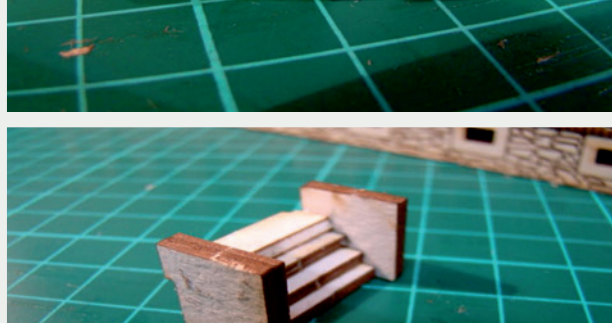

PO SKLEJENIU
OBRACAMY PŁYTKĘ

ZAKAZ KOPIOWANIA !!!

ZABRANIA SIĘ
kopiowania zdjęć oraz opisów (w całości lub w części) **BEZ ZGODY** właściciela i administratora strony.

Zgodnie z Ustawą o Prawie Autorskim i Prawach Pokrewnych z dnia 4 lutego 1994 roku (Dz.U.94 Nr 24 poz. 83, sprost.: Dz.U.94 Nr 43 poz.170) wykorzystywanie autorskich pomysłów, rozwiązań, kopiowanie, rozpowszechnianie zdjęć, fragmentów grafiki, tekstów opisów w celach zarobkowych, bez zezwolenia autora jest zabronione i stanowi naruszenie praw autorskich oraz podlega karze. Znaki towarowe i graficzne są własnością **A&S PROJEKT Sławomir Kostorz**