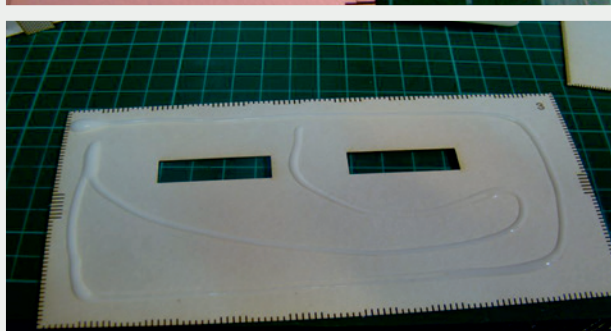

Władysława Truchana 44/U

41-500 Chorzów

tel. 798-416-839

www.modelekartonowe.eu

poczta@modelekartonowe.eu

Made in Poland

SKLEJAMY DWIE
RAMY RAZEM

GDY POMALUJEMY RAMY ORAZ
DRZWI NA ODPOWIENI KOLOR
WKLEJAMY DRZWI DO RAMY

PO SKLEJENIU
OBRACAMY PŁYTKĘ

ZAKAZ KOPIOWANIA !!!

ZABRANIA SIĘ
kopiowania zdjęć oraz opisów (w całości lub w części) **BEZ ZGODY** właściciela i administratora strony.

Zgodnie z Ustawą o Prawie Autorskim i Prawach Pokrewnych z dnia 4 lutego 1994 roku (Dz.U.94 Nr 24 poz. 83, sprost.: Dz.U.94 Nr 43 poz.170) wykorzystywanie autorskich pomysłów, rozwiązań, kopiowanie, rozpowszechnianie zdjęć, fragmentów grafiki, tekstów opisów w celach zarobkowych, bez zezwolenia autora jest zabronione i stanowi naruszenie praw autorskich oraz podlega karze. Znaki towarowe i graficzne są własnością **A&S PROJEKT Sławomir Kostorz**