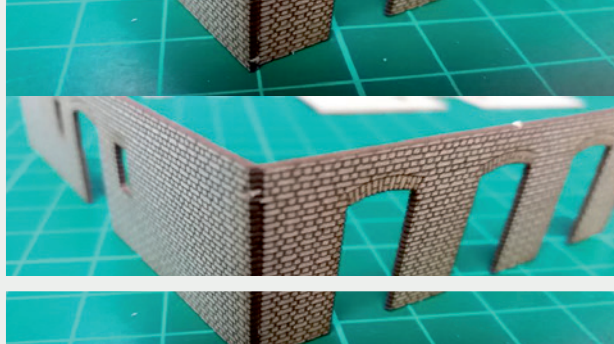

Władysława Truchana 44/U

41-500 Chorzów

tel. 798-416-839

www.modelekartonowe.eu

poczta@modelekartonowe.eu

Made in Poland

SKLEJAMY DWIE
RAMY RAZEM

GDY POMALUJEMY RAMY ORAZ
DRZWI NA ODPOWIENI KOLOR
WKLEJAMY DRZWI DO RAMY

PO SKLEJENIU
OBRACAMY PŁYTKĘ

ZAKAZ KOPIOWANIA !!!

ZABRANIA SIĘ
kopiowania zdjęć oraz opisów (w całości lub w części) **BEZ ZGODY** właściciela i administratora strony.

Zgodnie z Ustawą o Prawie Autorskim i Prawach Pokrewnych z dnia 4 lutego 1994 roku (Dz.U.94 Nr 24 poz. 83, sprost.: Dz.U.94 Nr 43 poz.170) wykorzystywanie autorskich pomysłów, rozwiązań, kopiowanie, rozpowszechnianie zdjęć, fragmentów grafiki, tekstów opisów w celach zarobkowych, bez zezwolenia autora jest zabronione i stanowi naruszenie praw autorskich oraz podlega karze. Znaki towarowe i graficzne są własnością **A&S PROJEKT Sławomir Kostorz**