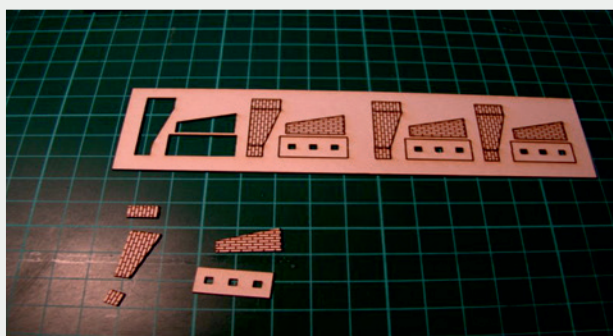

Władysława Truchana 44/U

41-500 Chorzów

tel. 798-416-839

www.modelekartonowe.eu

poczta@modelekartonowe.eu

Made in Poland

SKLEJAMY DWIE
RAMY RAZEM

GDY POMALUJEMY RAMY ORAZ
DRZWI NA ODPOWIENI KOLOR
WKLEJAMY DRZWI DO RAMY

PO SKLEJENIU
OBRACAMY PŁYTKĘ

ZAKAZ KOPIOWANIA !!!

ZABRANIA SIĘ
kopiowania zdjęć oraz opisów (w całości lub w części) **BEZ ZGODY** właściciela i administratora strony.

Zgodnie z Ustawą o Prawie Autorskim i Prawach Pokrewnych z dnia 4 lutego 1994 roku (Dz.U.94 Nr 24 poz. 83, sprost.: Dz.U.94 Nr 43 poz.170) wykorzystywanie autorskich pomysłów, rozwiązań, kopiowanie, rozpowszechnianie zdjęć, fragmentów grafiki, tekstów opisów w celach zarobkowych, bez zezwolenia autora jest zabronione i stanowi naruszenie praw autorskich oraz podlega karze. Znaki towarowe i graficzne są własnością **A&S PROJEKT Sławomir Kostorz**