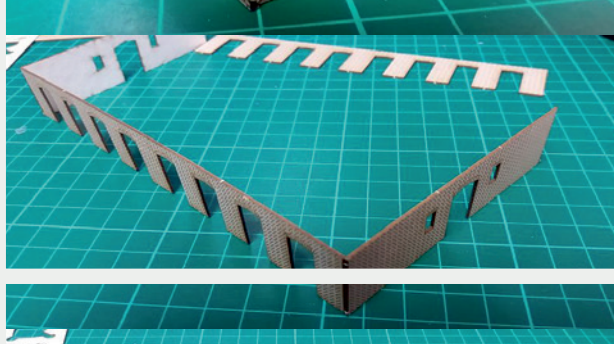

Władysława Truchana 44/U

41-500 Chorzów

tel. 798-416-839

www.modelekartonowe.eu

poczta@modelekartonowe.eu

Made in Poland

SKLEJAMY DWIE
RAMY RAZEM

GDY POMALUJEMY RAMY ORAZ
DRZWI NA ODPOWIENI KOLOR
WKLEJAMY DRZWI DO RAMY

PO SKLEJENIU
OBRACAMY PŁYTKĘ

ZAKAZ KOPIOWANIA !!!

ZABRANIA SIĘ
kopiowania zdjęć oraz opisów (w całości lub w części) **BEZ ZGODY** właściciela i administratora strony.

Zgodnie z Ustawą o Prawie Autorskim i Prawach Pokrewnych z dnia 4 lutego 1994 roku (Dz.U.94 Nr 24 poz. 83, sprost.: Dz.U.94 Nr 43 poz.170) wykorzystywanie autorskich pomysłów, rozwiązań, kopiowanie, rozpowszechnianie zdjęć, fragmentów grafiki, tekstów opisów w celach zarobkowych, bez zezwolenia autora jest zabronione i stanowi naruszenie praw autorskich oraz podlega karze. Znaki towarowe i graficzne są własnością **A&S PROJEKT Sławomir Kostorz**