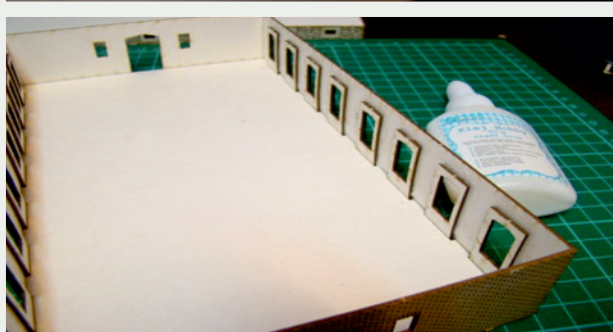

Władysława Truchana 44/U

41-500 Chorzów

tel. 798-416-839

www.modelekartonowe.eu

poczta@modelekartonowe.eu

Made in Poland

SKLEJAMY DWIE
RAMY RAZEM

GDY POMALUJEMY RAMY ORAZ
DRZWI NA ODPOWIENI KOLOR
WKLEJAMY DRZWI DO RAMY