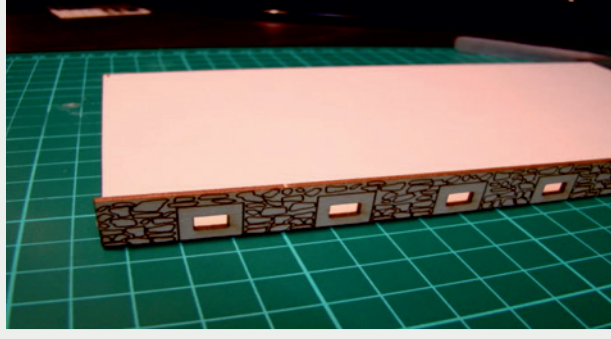

Władysława Truchana 44/U

41-500 Chorzów

tel. 798-416-839

www.modelekartonowe.eu

poczta@modelekartonowe.eu

Made in Poland

SKLEJAMY DWIE
RAMY RAZEM

GDY POMALUJEMY RAMY ORAZ
DRZWI NA ODPOWIENI KOLOR
WKLEJAMY DRZWI DO RAMY