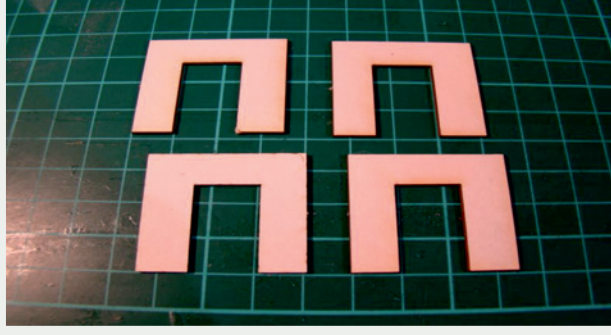

Władysława Truchana 44/U

41-500 Chorzów

tel. 798-416-839

www.modelekartonowe.eu

poczta@modelekartonowe.eu

Made in Poland

SKLEJAMY DWIE
RAMY RAZEM

GDY POMALUJEMY RAMY ORAZ
DRZWI NA ODPOWIENI KOLOR
WKLEJAMY DRZWI DO RAMY

PO SKLEJENIU
OBRACAMY PŁYTKĘ

ZAKAZ KOPIOWANIA !!!

ZABRANIA SIĘ
kopiowania zdjęć oraz opisów (w całości lub w części) **BEZ ZGODY** właściciela i administratora strony.

Zgodnie z Ustawą o Prawie Autorskim i Prawach Pokrewnych z dnia 4 lutego 1994 roku (Dz.U.94 Nr 24 poz. 83, sprost.: Dz.U.94 Nr 43 poz.170) wykorzystywanie autorskich pomysłów, rozwiązań, kopiowanie, rozpowszechnianie zdjęć, fragmentów grafiki, tekstów opisów w celach zarobkowych, bez zezwolenia autora jest zabronione i stanowi naruszenie praw autorskich oraz podlega karze. Znaki towarowe i graficzne są własnością **A&S PROJEKT Sławomir Kostorz**