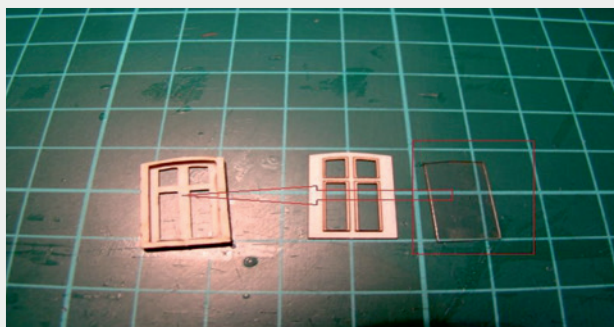

Władysława Truchana 44/U

41-500 Chorzów

tel. 798-416-839

www.modelekartonowe.eu

poczta@modelekartonowe.eu

Made in Poland

SKLEJAMY DWIE
RAMY RAZEM

GDY POMALUJEMY RAMY ORAZ
DRZWI NA ODPOWIENI KOLOR
WKLEJAMY DRZWI DO RAMY

PO SKLEJENIU
OBRACAMY PŁYTKĘ

ZAKAZ KOPIOWANIA !!!

ZABRANIA SIĘ
kopiowania zdjęć oraz opisów (w całości lub w części) **BEZ ZGODY** właściciela i administratora strony.

Zgodnie z Ustawą o Prawie Autorskim i Prawach Pokrewnych z dnia 4 lutego 1994 roku (Dz.U.94 Nr 24 poz. 83, sprost.: Dz.U.94 Nr 43 poz.170) wykorzystywanie autorskich pomysłów, rozwiązań, kopiowanie, rozpowszechnianie zdjęć, fragmentów grafiki, tekstów opisów w celach zarobkowych, bez zezwolenia autora jest zabronione i stanowi naruszenie praw autorskich oraz podlega karze. Znaki towarowe i graficzne są własnością **A&S PROJEKT Sławomir Kostorz**