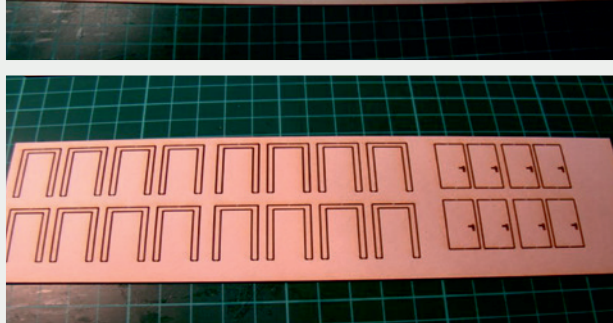

Władysława Truchana 44/U

41-500 Chorzów

tel. 798-416-839

www.modelekartonowe.eu

poczta@modelekartonowe.eu

Made in Poland

SKLEJAMY DWIE
RAMY RAZEM

GDY POMALUJEMY RAMY ORAZ
DRZWI NA ODPOWIENI KOLOR
WKLEJAMY DRZWI DO RAMY

PO SKLEJENIU
OBRACAMY PŁYTKĘ

ZAKAZ KOPIOWANIA !!!

ZABRANIA SIĘ
kopiowania zdjęć oraz opisów (w całości lub w części) **BEZ ZGODY** właściciela i administratora strony.

Zgodnie z Ustawą o Prawie Autorskim i Prawach Pokrewnych z dnia 4 lutego 1994 roku (Dz.U.94 Nr 24 poz. 83, sprost.: Dz.U.94 Nr 43 poz.170) wykorzystywanie autorskich pomysłów, rozwiązań, kopiowanie, rozpowszechnianie zdjęć, fragmentów grafiki, tekstów opisów w celach zarobkowych, bez zezwolenia autora jest zabronione i stanowi naruszenie praw autorskich oraz podlega karze. Znaki towarowe i graficzne są własnością **A&S PROJEKT Sławomir Kostorz**