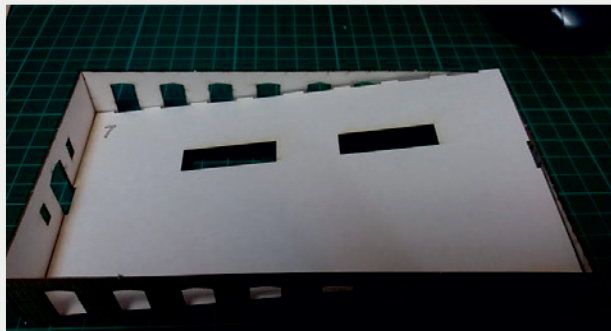

Władysława Truchana 44/U

41-500 Chorzów

tel. 798-416-839

www.modelekartonowe.eu

poczta@modelekartonowe.eu

Made in Poland

SKLEJAMY DWIE
RAMY RAZEM

GDY POMALUJEMY RAMY ORAZ
DRZWI NA ODPOWIENI KOLOR
WKLEJAMY DRZWI DO RAMY