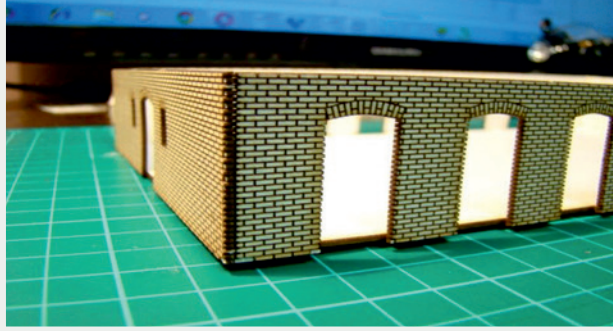

Władysława Truchana 44/U

41-500 Chorzów

tel. 798-416-839

www.modelekartonowe.eu

poczta@modelekartonowe.eu

Made in Poland

SKLEJAMY DWIE
RAMY RAZEM

GDY POMALUJEMY RAMY ORAZ
DRZWI NA ODPOWIENI KOLOR
WKLEJAMY DRZWI DO RAMY