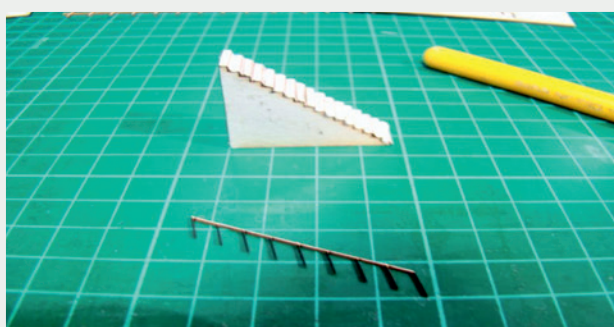

PO SKLEJENIU
OBRACAMY PŁYTKĘ

ZAKAZ KOPIOWANIA !!!

ZABRANIA SIĘ
kopiowania zdjęć oraz opisów (w całości lub w części) **BEZ ZGODY** właściciela i administratora strony.

Zgodnie z Ustawą o Prawie Autorskim i Prawach Pokrewnych z dnia 4 lutego 1994 roku (Dz.U.94 Nr 24 poz. 83, sprost.: Dz.U.94 Nr 43 poz.170) wykorzystywanie autorskich pomysłów, rozwiązań, kopiowanie, rozpowszechnianie zdjęć, fragmentów grafiki, tekstów opisów w celach zarobkowych, bez zezwolenia autora jest zabronione i stanowi naruszenie praw autorskich oraz podlega karze. Znaki towarowe i graficzne są własnością **A&S PROJEKT Sławomir Kostorz**