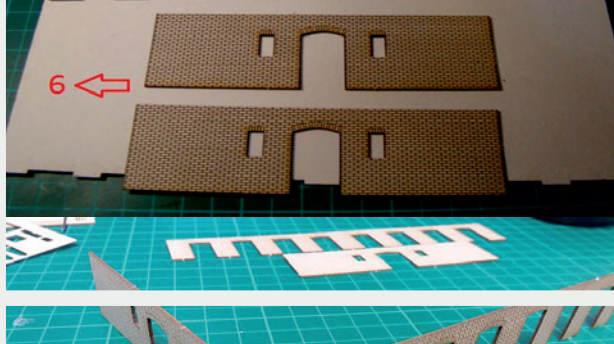

Władysława Truchana 44/U

41-500 Chorzów

tel. 798-416-839

www.modelekartonowe.eu

poczta@modelekartonowe.eu

Made in Poland

SKLEJAMY DWIE
RAMY RAZEM

GDY POMALUJEMY RAMY ORAZ
DRZWI NA ODPOWIENI KOLOR
WKLEJAMY DRZWI DO RAMY

PO SKLEJENIU
OBRACAMY PŁYTKĘ

ZAKAZ KOPIOWANIA !!!

ZABRANIA SIĘ
kopiowania zdjęć oraz opisów (w całości lub w części) **BEZ ZGODY** właściciela i administratora strony.

Zgodnie z Ustawą o Prawie Autorskim i Prawach Pokrewnych z dnia 4 lutego 1994 roku (Dz.U.94 Nr 24 poz. 83, sprost.: Dz.U.94 Nr 43 poz.170) wykorzystywanie autorskich pomysłów, rozwiązań, kopiowanie, rozpowszechnianie zdjęć, fragmentów grafiki, tekstów opisów w celach zarobkowych, bez zezwolenia autora jest zabronione i stanowi naruszenie praw autorskich oraz podlega karze. Znaki towarowe i graficzne są własnością **A&S PROJEKT Sławomir Kostorz**