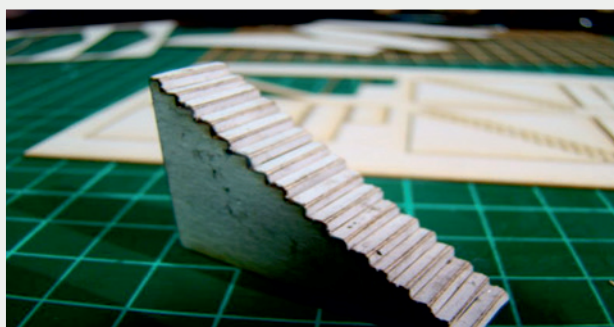

PO SKLEJENIU
OBRACAMY PŁYTKĘ

ZAKAZ KOPIOWANIA !!!

ZABRANIA SIĘ
kopiowania zdjęć oraz opisów (w całości lub w części) **BEZ ZGODY** właściciela i administratora strony.

Zgodnie z Ustawą o Prawie Autorskim i Prawach Pokrewnych z dnia 4 lutego 1994 roku (Dz.U.94 Nr 24 poz. 83, sprost.: Dz.U.94 Nr 43 poz.170) wykorzystywanie autorskich pomysłów, rozwiązań, kopiowanie, rozpowszechnianie zdjęć, fragmentów grafiki, tekstów opisów w celach zarobkowych, bez zezwolenia autora jest zabronione i stanowi naruszenie praw autorskich oraz podlega karze. Znaki towarowe i graficzne są własnością **A&S PROJEKT Sławomir Kostorz**