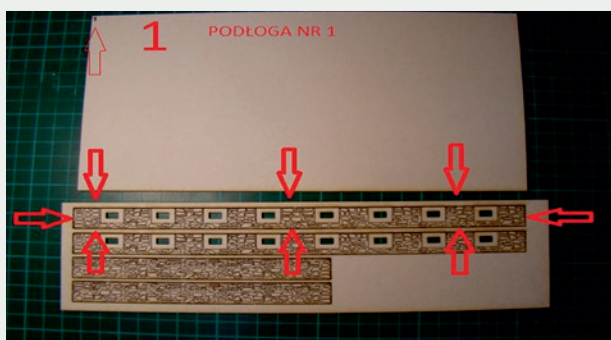

Władysława Truchana 44/U

41-500 Chorzów

tel. 798-416-839

www.modelekartonowe.eu

poczta@modelekartonowe.eu

Made in Poland

SKLEJAMY DWIE
RAMY RAZEM

GDY POMALUJEMY RAMY ORAZ
DRZWI NA ODPOWIENI KOLOR
WKLEJAMY DRZWI DO RAMY

PO SKLEJENIU
OBRACAMY PŁYTKĘ

ZAKAZ KOPIOWANIA !!!

ZABRANIA SIĘ
kopiowania zdjęć oraz opisów (w całości lub w części) **BEZ ZGODY** właściciela i administratora strony.

Zgodnie z Ustawą o Prawie Autorskim i Prawach Pokrewnych z dnia 4 lutego 1994 roku (Dz.U.94 Nr 24 poz. 83, sprost.: Dz.U.94 Nr 43 poz.170) wykorzystywanie autorskich pomysłów, rozwiązań, kopiowanie, rozpowszechnianie zdjęć, fragmentów grafiki, tekstów opisów w celach zarobkowych, bez zezwolenia autora jest zabronione i stanowi naruszenie praw autorskich oraz podlega karze. Znaki towarowe i graficzne są własnością **A&S PROJEKT Sławomir Kostorz**