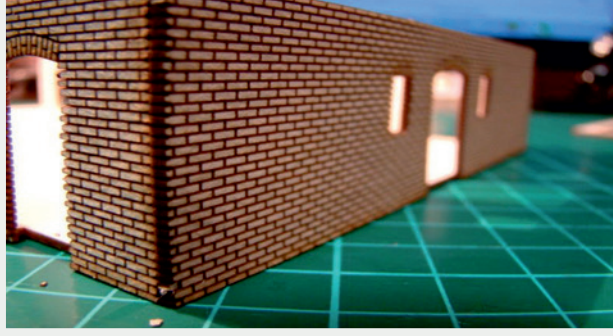

Władysława Truchana 44/U

41-500 Chorzów

tel. 798-416-839

www.modelekartonowe.eu

poczta@modelekartonowe.eu

Made in Poland

SKLEJAMY DWIE
RAMY RAZEM

GDY POMALUJEMY RAMY ORAZ
DRZWI NA ODPOWIENI KOLOR
WKLEJAMY DRZWI DO RAMY