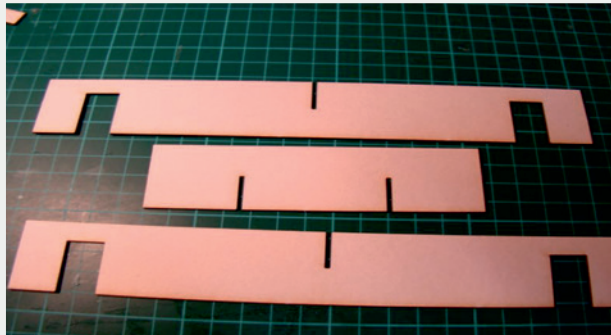

Władysława Truchana 44/U

41-500 Chorzów

tel. 798-416-839

www.modelekartonowe.eu

poczta@modelekartonowe.eu

Made in Poland

SKLEJAMY DWIE
RAMY RAZEM

GDY POMALUJEMY RAMY ORAZ
DRZWI NA ODPOWIENI KOLOR
WKLEJAMY DRZWI DO RAMY

PO SKLEJENIU
OBRACAMY PŁYTKĘ

ZAKAZ KOPIOWANIA !!!

ZABRANIA SIĘ
kopiowania zdjęć oraz opisów (w całości lub w części) **BEZ ZGODY** właściciela i administratora strony.

Zgodnie z Ustawą o Prawie Autorskim i Prawach Pokrewnych z dnia 4 lutego 1994 roku (Dz.U.94 Nr 24 poz. 83, sprost.: Dz.U.94 Nr 43 poz.170) wykorzystywanie autorskich pomysłów, rozwiązań, kopiowanie, rozpowszechnianie zdjęć, fragmentów grafiki, tekstów opisów w celach zarobkowych, bez zezwolenia autora jest zabronione i stanowi naruszenie praw autorskich oraz podlega karze. Znaki towarowe i graficzne są własnością **A&S PROJEKT Sławomir Kostorz**