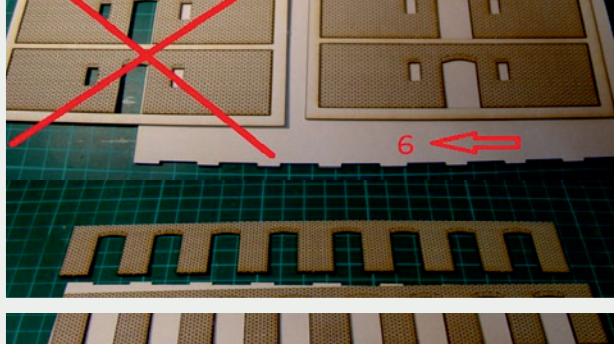

Władysława Truchana 44/U

41-500 Chorzów

tel. 798-416-839

www.modelekartonowe.eu

poczta@modelekartonowe.eu

Made in Poland

SKLEJAMY DWIE
RAMY RAZEM

GDY POMALUJEMY RAMY ORAZ
DRZWI NA ODPOWIENI KOLOR
WKLEJAMY DRZWI DO RAMY

PO SKLEJENIU
OBRACAMY PŁYTKĘ

ZAKAZ KOPIOWANIA !!!

ZABRANIA SIĘ
kopiowania zdjęć oraz opisów (w całości lub w części) **BEZ ZGODY** właściciela i administratora strony.

Zgodnie z Ustawą o Prawie Autorskim i Prawach Pokrewnych z dnia 4 lutego 1994 roku (Dz.U.94 Nr 24 poz. 83, sprost.: Dz.U.94 Nr 43 poz.170) wykorzystywanie autorskich pomysłów, rozwiązań, kopiowanie, rozpowszechnianie zdjęć, fragmentów grafiki, tekstów opisów w celach zarobkowych, bez zezwolenia autora jest zabronione i stanowi naruszenie praw autorskich oraz podlega karze. Znaki towarowe i graficzne są własnością **A&S PROJEKT Sławomir Kostorz**