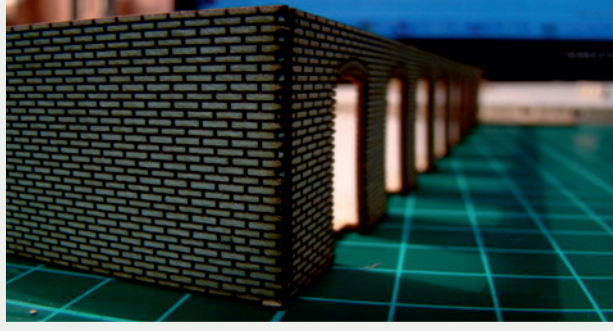

Władysława Truchana 44/U

41-500 Chorzów

tel. 798-416-839

www.modelekartonowe.eu

poczta@modelekartonowe.eu

Made in Poland

SKLEJAMY DWIE
RAMY RAZEM

GDY POMALUJEMY RAMY ORAZ
DRZWI NA ODPOWIENI KOLOR
WKLEJAMY DRZWI DO RAMY