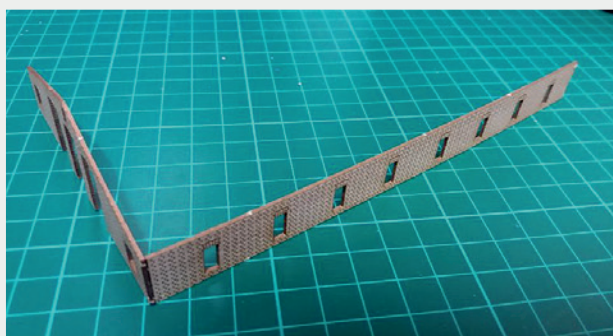

Władysława Truchana 44/U

41-500 Chorzów

tel. 798-416-839

www.modelekartonowe.eu

poczta@modelekartonowe.eu

Made in Poland

SKLEJAMY DWIE
RAMY RAZEM

GDY POMALUJEMY RAMY ORAZ
DRZWI NA ODPOWIENI KOLOR
WKLEJAMY DRZWI DO RAMY

PO SKLEJENIU
OBRACAMY PŁYTKĘ

ZAKAZ KOPIOWANIA !!!

ZABRANIA SIĘ
kopiowania zdjęć oraz opisów (w całości lub w części) **BEZ ZGODY** właściciela i administratora strony.

Zgodnie z Ustawą o Prawie Autorskim i Prawach Pokrewnych z dnia 4 lutego 1994 roku (Dz.U.94 Nr 24 poz. 83, sprost.: Dz.U.94 Nr 43 poz.170) wykorzystywanie autorskich pomysłów, rozwiązań, kopiowanie, rozpowszechnianie zdjęć, fragmentów grafiki, tekstów opisów w celach zarobkowych, bez zezwolenia autora jest zabronione i stanowi naruszenie praw autorskich oraz podlega karze. Znaki towarowe i graficzne są własnością **A&S PROJEKT Sławomir Kostorz**