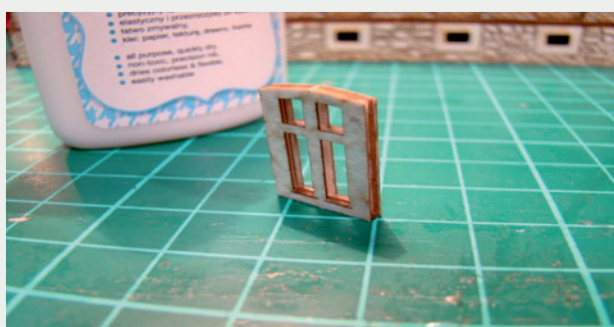

Władysława Truchana 44/U

41-500 Chorzów

tel. 798-416-839

www.modelekartonowe.eu

poczta@modelekartonowe.eu

Made in Poland

SKLEJAMY DWIE
RAMY RAZEM

GDY POMALUJEMY RAMY ORAZ
DRZWI NA ODPOWIENI KOLOR
WKLEJAMY DRZWI DO RAMY

PO SKLEJENIU
OBRACAMY PŁYTKĘ

ZAKAZ KOPIOWANIA !!!

ZABRANIA SIĘ
kopiowania zdjęć oraz opisów (w całości lub w części) **BEZ ZGODY** właściciela i administratora strony.

Zgodnie z Ustawą o Prawie Autorskim i Prawach Pokrewnych z dnia 4 lutego 1994 roku (Dz.U.94 Nr 24 poz. 83, sprost.: Dz.U.94 Nr 43 poz.170) wykorzystywanie autorskich pomysłów, rozwiązań, kopiowanie, rozpowszechnianie zdjęć, fragmentów grafiki, tekstów opisów w celach zarobkowych, bez zezwolenia autora jest zabronione i stanowi naruszenie praw autorskich oraz podlega karze. Znaki towarowe i graficzne są własnością **A&S PROJEKT Sławomir Kostorz**