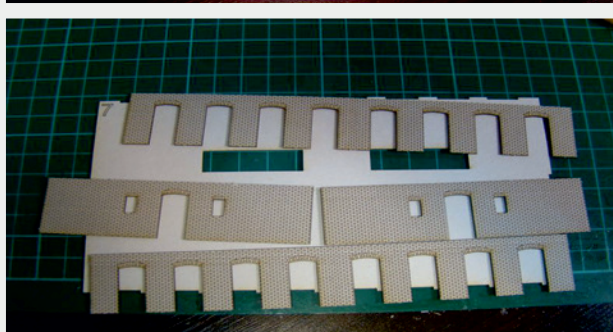

Władysława Truchana 44/U

41-500 Chorzów

tel. 798-416-839

www.modelekartonowe.eu

poczta@modelekartonowe.eu

Made in Poland

SKLEJAMY DWIE
RAMY RAZEM

GDY POMALUJEMY RAMY ORAZ
DRZWI NA ODPOWIENI KOLOR
WKLEJAMY DRZWI DO RAMY

PO SKLEJENIU
OBRACAMY PŁYTKĘ

ZAKAZ KOPIOWANIA !!!

ZABRANIA SIĘ
kopiowania zdjęć oraz opisów (w całości lub w części) **BEZ ZGODY** właściciela i administratora strony.

Zgodnie z Ustawą o Prawie Autorskim i Prawach Pokrewnych z dnia 4 lutego 1994 roku (Dz.U.94 Nr 24 poz. 83, sprost.: Dz.U.94 Nr 43 poz.170) wykorzystywanie autorskich pomysłów, rozwiązań, kopiowanie, rozpowszechnianie zdjęć, fragmentów grafiki, tekstów opisów w celach zarobkowych, bez zezwolenia autora jest zabronione i stanowi naruszenie praw autorskich oraz podlega karze. Znaki towarowe i graficzne są własnością **A&S PROJEKT Sławomir Kostorz**