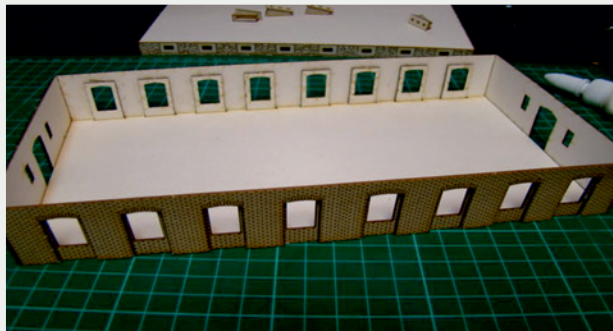

Władysława Truchana 44/U

41-500 Chorzów

tel. 798-416-839

www.modelekartonowe.eu

poczta@modelekartonowe.eu

Made in Poland

SKLEJAMY DWIE
RAMY RAZEM

GDY POMALUJEMY RAMY ORAZ
DRZWI NA ODPOWIENI KOLOR
WKLEJAMY DRZWI DO RAMY