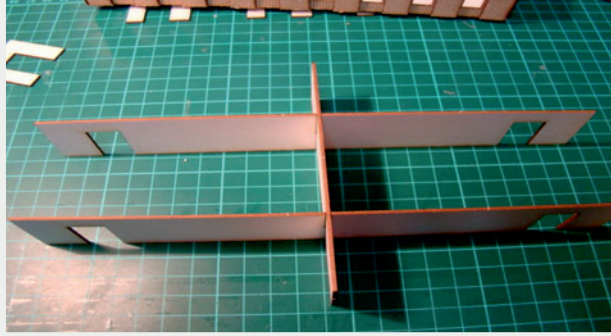

Władysława Truchana 44/U

41-500 Chorzów

tel. 798-416-839

www.modelekartonowe.eu

poczta@modelekartonowe.eu

Made in Poland

SKLEJAMY DWIE
RAMY RAZEM

GDY POMALUJEMY RAMY ORAZ
DRZWI NA ODPOWIENI KOLOR
WKLEJAMY DRZWI DO RAMY

PO SKLEJENIU
OBRACAMY PŁYTKĘ

ZAKAZ KOPIOWANIA !!!

ZABRANIA SIĘ
kopiowania zdjęć oraz opisów (w całości lub w części) **BEZ ZGODY** właściciela i administratora strony.

Zgodnie z Ustawą o Prawie Autorskim i Prawach Pokrewnych z dnia 4 lutego 1994 roku (Dz.U.94 Nr 24 poz. 83, sprost.: Dz.U.94 Nr 43 poz.170) wykorzystywanie autorskich pomysłów, rozwiązań, kopiowanie, rozpowszechnianie zdjęć, fragmentów grafiki, tekstów opisów w celach zarobkowych, bez zezwolenia autora jest zabronione i stanowi naruszenie praw autorskich oraz podlega karze. Znaki towarowe i graficzne są własnością **A&S PROJEKT Sławomir Kostorz**