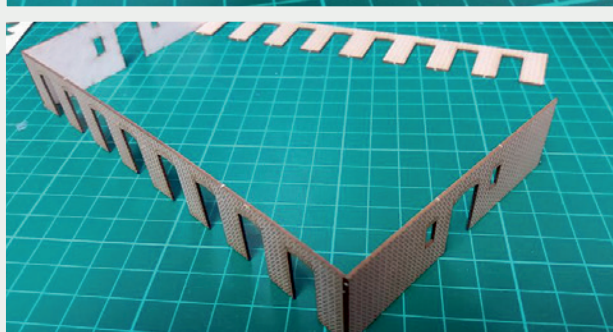

Władysława Truchana 44/U

41-500 Chorzów

tel. 798-416-839

www.modelekartonowe.eu

poczta@modelekartonowe.eu

Made in Poland

SKLEJAMY DWIE
RAMY RAZEM

GDY POMALUJEMY RAMY ORAZ
DRZWI NA ODPOWIENI KOLOR
WKLEJAMY DRZWI DO RAMY

PO SKLEJENIU
OBRACAMY PŁYTKĘ

ZAKAZ KOPIOWANIA !!!

ZABRANIA SIĘ
kopiowania zdjęć oraz opisów (w całości lub w części) **BEZ ZGODY** właściciela i administratora strony.

Zgodnie z Ustawą o Prawie Autorskim i Prawach Pokrewnych z dnia 4 lutego 1994 roku (Dz.U.94 Nr 24 poz. 83, sprost.: Dz.U.94 Nr 43 poz.170) wykorzystywanie autorskich pomysłów, rozwiązań, kopiowanie, rozpowszechnianie zdjęć, fragmentów grafiki, tekstów opisów w celach zarobkowych, bez zezwolenia autora jest zabronione i stanowi naruszenie praw autorskich oraz podlega karze. Znaki towarowe i graficzne są własnością **A&S PROJEKT Sławomir Kostorz**