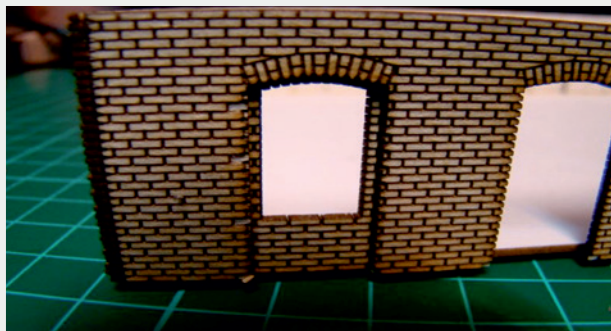

Władysława Truchana 44/U

41-500 Chorzów

tel. 798-416-839

www.modelekartonowe.eu

poczta@modelekartonowe.eu

Made in Poland

SKLEJAMY DWIE
RAMY RAZEM

GDY POMALUJEMY RAMY ORAZ
DRZWI NA ODPOWIENI KOLOR
WKLEJAMY DRZWI DO RAMY