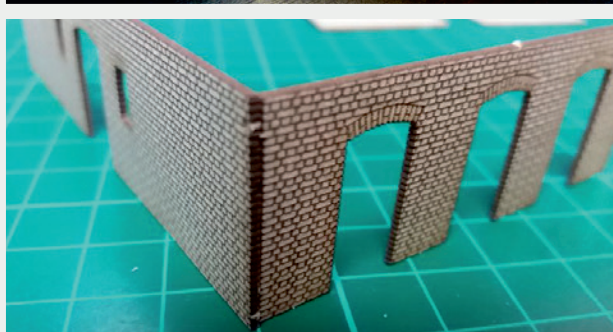

Władysława Truchana 44/U

41-500 Chorzów

tel. 798-416-839

www.modelekartonowe.eu

poczta@modelekartonowe.eu

Made in Poland

SKLEJAMY DWIE
RAMY RAZEM

GDY POMALUJEMY RAMY ORAZ
DRZWI NA ODPOWIENI KOLOR
WKLEJAMY DRZWI DO RAMY

PO SKLEJENIU
OBRACAMY PŁYTKĘ

ZAKAZ KOPIOWANIA !!!

ZABRANIA SIĘ
kopiowania zdjęć oraz opisów (w całości lub w części) **BEZ ZGODY** właściciela i administratora strony.

Zgodnie z Ustawą o Prawie Autorskim i Prawach Pokrewnych z dnia 4 lutego 1994 roku (Dz.U.94 Nr 24 poz. 83, sprost.: Dz.U.94 Nr 43 poz.170) wykorzystywanie autorskich pomysłów, rozwiązań, kopiowanie, rozpowszechnianie zdjęć, fragmentów grafiki, tekstów opisów w celach zarobkowych, bez zezwolenia autora jest zabronione i stanowi naruszenie praw autorskich oraz podlega karze. Znaki towarowe i graficzne są własnością **A&S PROJEKT Sławomir Kostorz**