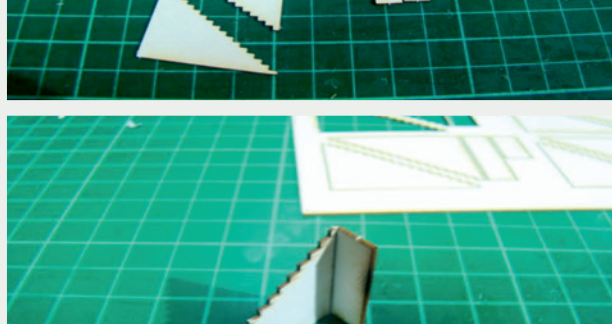

PO SKLEJENIU
OBRACAMY PŁYTKĘ

ZAKAZ KOPIOWANIA !!!

ZABRANIA SIĘ
kopiowania zdjęć oraz opisów (w całości lub w części) **BEZ ZGODY** właściciela i administratora strony.

Zgodnie z Ustawą o Prawie Autorskim i Prawach Pokrewnych z dnia 4 lutego 1994 roku (Dz.U.94 Nr 24 poz. 83, sprost.: Dz.U.94 Nr 43 poz.170) wykorzystywanie autorskich pomysłów, rozwiązań, kopiowanie, rozpowszechnianie zdjęć, fragmentów grafiki, tekstów opisów w celach zarobkowych, bez zezwolenia autora jest zabronione i stanowi naruszenie praw autorskich oraz podlega karze. Znaki towarowe i graficzne są własnością **A&S PROJEKT Sławomir Kostorz**