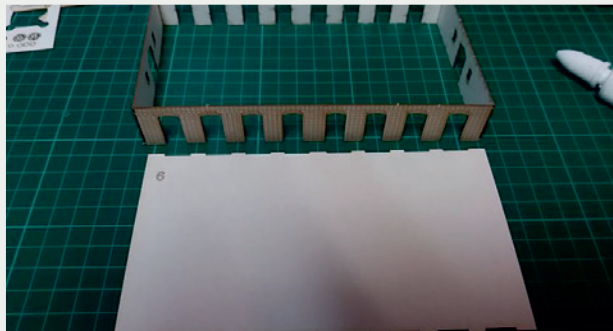

Władysława Truchana 44/U

41-500 Chorzów

tel. 798-416-839

www.modelekartonowe.eu

poczta@modelekartonowe.eu

Made in Poland

SKLEJAMY DWIE
RAMY RAZEM

GDY POMALUJEMY RAMY ORAZ
DRZWI NA ODPOWIENI KOLOR
WKLEJAMY DRZWI DO RAMY

PO SKLEJENIU
OBRACAMY PŁYTKĘ

ZAKAZ KOPIOWANIA !!!

ZABRANIA SIĘ
kopiowania zdjęć oraz opisów (w całości lub w części) **BEZ ZGODY** właściciela i administratora strony.

Zgodnie z Ustawą o Prawie Autorskim i Prawach Pokrewnych z dnia 4 lutego 1994 roku (Dz.U.94 Nr 24 poz. 83, sprost.: Dz.U.94 Nr 43 poz.170) wykorzystywanie autorskich pomysłów, rozwiązań, kopiowanie, rozpowszechnianie zdjęć, fragmentów grafiki, tekstów opisów w celach zarobkowych, bez zezwolenia autora jest zabronione i stanowi naruszenie praw autorskich oraz podlega karze. Znaki towarowe i graficzne są własnością **A&S PROJEKT Sławomir Kostorz**