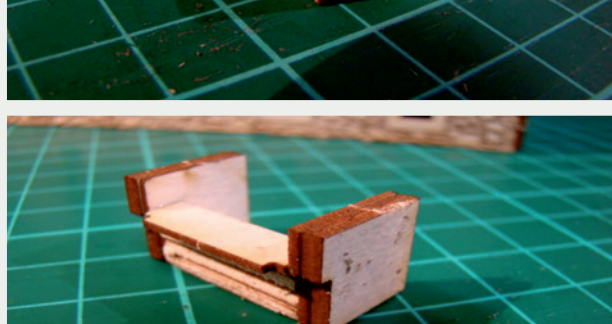

PO SKLEJENIU
OBRACAMY PŁYTKĘ

ZAKAZ KOPIOWANIA !!!

ZABRANIA SIĘ
kopiowania zdjęć oraz opisów (w całości lub w części) **BEZ ZGODY** właściciela i administratora strony.

Zgodnie z Ustawą o Prawie Autorskim i Prawach Pokrewnych z dnia 4 lutego 1994 roku (Dz.U.94 Nr 24 poz. 83, sprost.: Dz.U.94 Nr 43 poz.170) wykorzystywanie autorskich pomysłów, rozwiązań, kopiowanie, rozpowszechnianie zdjęć, fragmentów grafiki, tekstów opisów w celach zarobkowych, bez zezwolenia autora jest zabronione i stanowi naruszenie praw autorskich oraz podlega karze. Znaki towarowe i graficzne są własnością **A&S PROJEKT Sławomir Kostorz**