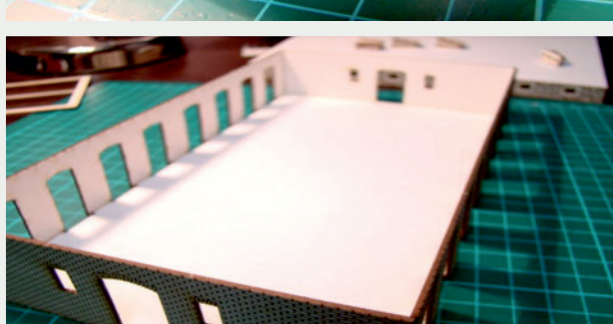

Władysława Truchana 44/U

41-500 Chorzów

tel. 798-416-839

www.modelekartonowe.eu

poczta@modelekartonowe.eu

Made in Poland

SKLEJAMY DWIE
RAMY RAZEM

GDY POMALUJEMY RAMY ORAZ
DRZWI NA ODPOWIENI KOLOR
WKLEJAMY DRZWI DO RAMY

PO SKLEJENIU
OBRACAMY PŁYTKĘ

ZAKAZ KOPIOWANIA !!!

ZABRANIA SIĘ
kopiowania zdjęć oraz opisów (w całości lub w części) **BEZ ZGODY** właściciela i administratora strony.

Zgodnie z Ustawą o Prawie Autorskim i Prawach Pokrewnych z dnia 4 lutego 1994 roku (Dz.U.94 Nr 24 poz. 83, sprost.: Dz.U.94 Nr 43 poz.170) wykorzystywanie autorskich pomysłów, rozwiązań, kopiowanie, rozpowszechnianie zdjęć, fragmentów grafiki, tekstów opisów w celach zarobkowych, bez zezwolenia autora jest zabronione i stanowi naruszenie praw autorskich oraz podlega karze. Znaki towarowe i graficzne są własnością **A&S PROJEKT Sławomir Kostorz**