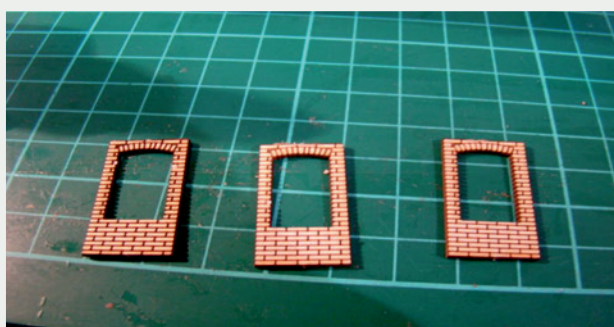

PO SKLEJENIU
OBRACAMY PŁYTKĘ

ZAKAZ KOPIOWANIA !!!

ZABRANIA SIĘ
kopiowania zdjęć oraz opisów (w całości lub w części) **BEZ ZGODY** właściciela i administratora strony.

Zgodnie z Ustawą o Prawie Autorskim i Prawach Pokrewnych z dnia 4 lutego 1994 roku (Dz.U.94 Nr 24 poz. 83, sprost.: Dz.U.94 Nr 43 poz.170) wykorzystywanie autorskich pomysłów, rozwiązań, kopiowanie, rozpowszechnianie zdjęć, fragmentów grafiki, tekstów opisów w celach zarobkowych, bez zezwolenia autora jest zabronione i stanowi naruszenie praw autorskich oraz podlega karze. Znaki towarowe i graficzne są własnością **A&S PROJEKT Sławomir Kostorz**