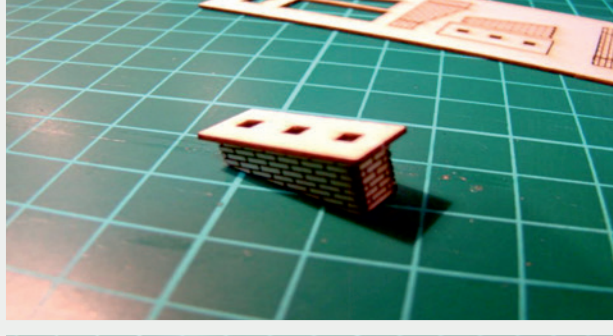

PO SKLEJENIU
OBRACAMY PŁYTKĘ

ZAKAZ KOPIOWANIA !!!

ZABRANIA SIĘ
kopiowania zdjęć oraz opisów (w całości lub w części) **BEZ ZGODY** właściciela i administratora strony.

Zgodnie z Ustawą o Prawie Autorskim i Prawach Pokrewnych z dnia 4 lutego 1994 roku (Dz.U.94 Nr 24 poz. 83, sprost.: Dz.U.94 Nr 43 poz.170) wykorzystywanie autorskich pomysłów, rozwiązań, kopiowanie, rozpowszechnianie zdjęć, fragmentów grafiki, tekstów opisów w celach zarobkowych, bez zezwolenia autora jest zabronione i stanowi naruszenie praw autorskich oraz podlega karze. Znaki towarowe i graficzne są własnością **A&S PROJEKT Sławomir Kostorz**