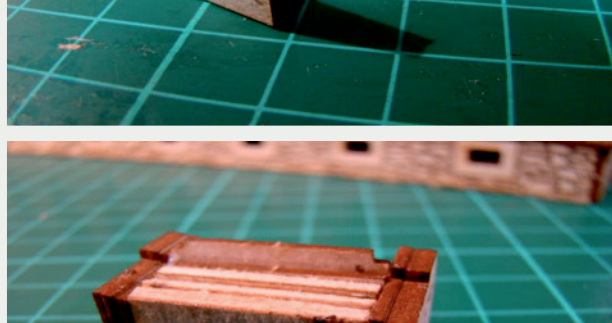

PO SKLEJENIU
OBRACAMY PŁYTKĘ

ZAKAZ KOPIOWANIA !!!

ZABRANIA SIĘ
kopiowania zdjęć oraz opisów (w całości lub w części) **BEZ ZGODY** właściciela i administratora strony.

Zgodnie z Ustawą o Prawie Autorskim i Prawach Pokrewnych z dnia 4 lutego 1994 roku (Dz.U.94 Nr 24 poz. 83, sprost.: Dz.U.94 Nr 43 poz.170) wykorzystywanie autorskich pomysłów, rozwiązań, kopiowanie, rozpowszechnianie zdjęć, fragmentów grafiki, tekstów opisów w celach zarobkowych, bez zezwolenia autora jest zabronione i stanowi naruszenie praw autorskich oraz podlega karze. Znaki towarowe i graficzne są własnością **A&S PROJEKT Sławomir Kostorz**