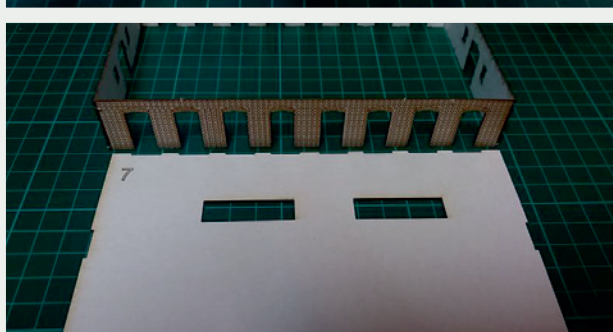

Władysława Truchana 44/U

41-500 Chorzów

tel. 798-416-839

www.modelekartonowe.eu

poczta@modelekartonowe.eu

Made in Poland

SKLEJAMY DWIE
RAMY RAZEM

GDY POMALUJEMY RAMY ORAZ
DRZWI NA ODPOWIENI KOLOR
WKLEJAMY DRZWI DO RAMY