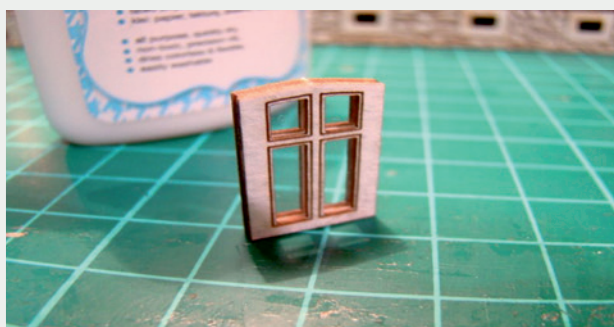

Władysława Truchana 44/U

41-500 Chorzów

tel. 798-416-839

www.modelekartonowe.eu

poczta@modelekartonowe.eu

Made in Poland

SKLEJAMY DWIE
RAMY RAZEM

GDY POMALUJEMY RAMY ORAZ
DRZWI NA ODPOWIENI KOLOR
WKLEJAMY DRZWI DO RAMY

PO SKLEJENIU
OBRACAMY PŁYTKĘ

ZAKAZ KOPIOWANIA !!!

ZABRANIA SIĘ
kopiowania zdjęć oraz opisów (w całości lub w części) **BEZ ZGODY** właściciela i administratora strony.

Zgodnie z Ustawą o Prawie Autorskim i Prawach Pokrewnych z dnia 4 lutego 1994 roku (Dz.U.94 Nr 24 poz. 83, sprost.: Dz.U.94 Nr 43 poz.170) wykorzystywanie autorskich pomysłów, rozwiązań, kopiowanie, rozpowszechnianie zdjęć, fragmentów grafiki, tekstów opisów w celach zarobkowych, bez zezwolenia autora jest zabronione i stanowi naruszenie praw autorskich oraz podlega karze. Znaki towarowe i graficzne są własnością **A&S PROJEKT Sławomir Kostorz**