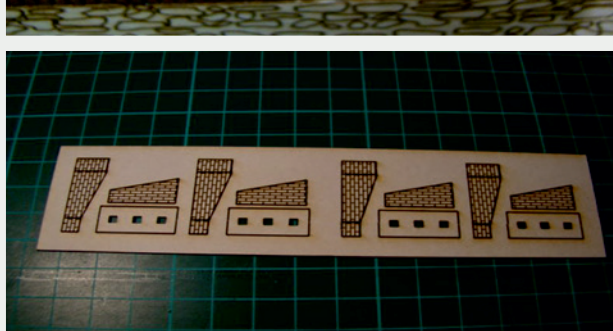

Władysława Truchana 44/U

41-500 Chorzów

tel. 798-416-839

www.modelekartonowe.eu

poczta@modelekartonowe.eu

Made in Poland

SKLEJAMY DWIE
RAMY RAZEM

GDY POMALUJEMY RAMY ORAZ
DRZWI NA ODPOWIENI KOLOR
WKLEJAMY DRZWI DO RAMY

PO SKLEJENIU
OBRACAMY PŁYTKĘ

ZAKAZ KOPIOWANIA !!!

ZABRANIA SIĘ
kopiowania zdjęć oraz opisów (w całości lub w części) **BEZ ZGODY** właściciela i administratora strony.

Zgodnie z Ustawą o Prawie Autorskim i Prawach Pokrewnych z dnia 4 lutego 1994 roku (Dz.U.94 Nr 24 poz. 83, sprost.: Dz.U.94 Nr 43 poz.170) wykorzystywanie autorskich pomysłów, rozwiązań, kopiowanie, rozpowszechnianie zdjęć, fragmentów grafiki, tekstów opisów w celach zarobkowych, bez zezwolenia autora jest zabronione i stanowi naruszenie praw autorskich oraz podlega karze. Znaki towarowe i graficzne są własnością **A&S PROJEKT Sławomir Kostorz**