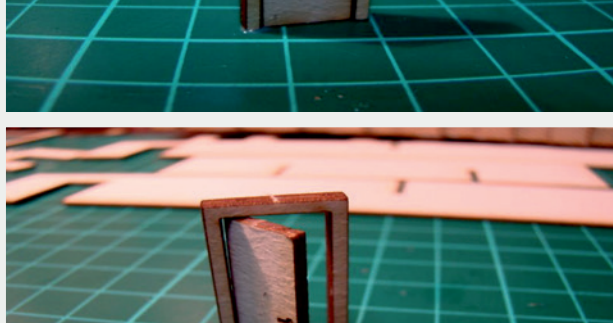

Władysława Truchana 44/U

41-500 Chorzów

tel. 798-416-839

www.modelekartonowe.eu

poczta@modelekartonowe.eu

Made in Poland

SKLEJAMY DWIE
RAMY RAZEM

GDY POMALUJEMY RAMY ORAZ
DRZWI NA ODPOWIENI KOLOR
WKLEJAMY DRZWI DO RAMY

PO SKLEJENIU
OBRACAMY PŁYTKĘ

ZAKAZ KOPIOWANIA !!!

ZABRANIA SIĘ
kopiowania zdjęć oraz opisów (w całości lub w części) **BEZ ZGODY** właściciela i administratora strony.

Zgodnie z Ustawą o Prawie Autorskim i Prawach Pokrewnych z dnia 4 lutego 1994 roku (Dz.U.94 Nr 24 poz. 83, sprost.: Dz.U.94 Nr 43 poz.170) wykorzystywanie autorskich pomysłów, rozwiązań, kopiowanie, rozpowszechnianie zdjęć, fragmentów grafiki, tekstów opisów w celach zarobkowych, bez zezwolenia autora jest zabronione i stanowi naruszenie praw autorskich oraz podlega karze. Znaki towarowe i graficzne są własnością **A&S PROJEKT Sławomir Kostorz**