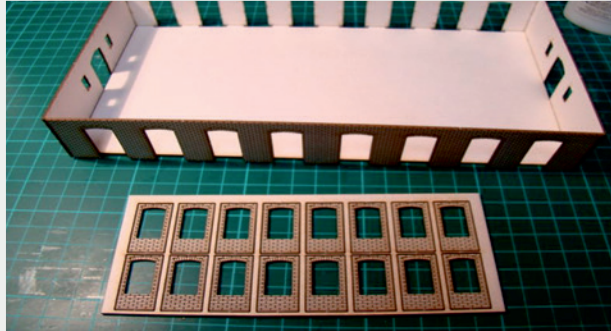

Władysława Truchana 44/U

41-500 Chorzów

tel. 798-416-839

www.modelekartonowe.eu

poczta@modelekartonowe.eu

Made in Poland

SKLEJAMY DWIE
RAMY RAZEM

GDY POMALUJEMY RAMY ORAZ
DRZWI NA ODPOWIENI KOLOR
WKLEJAMY DRZWI DO RAMY