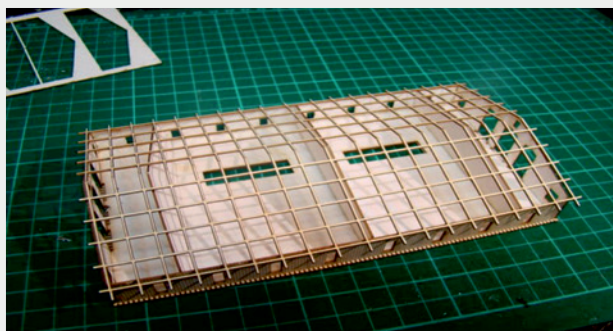

Władysława Truchana 44/U

41-500 Chorzów

tel. 798-416-839

www.modelekartonowe.eu

poczta@modelekartonowe.eu

Made in Poland

SKLEJAMY DWIE
RAMY RAZEM

GDY POMALUJEMY RAMY ORAZ
DRZWI NA ODPOWIENI KOLOR
WKLEJAMY DRZWI DO RAMY

PO SKLEJENIU
OBRACAMY PŁYTKĘ

ZAKAZ KOPIOWANIA !!!

ZABRANIA SIĘ
kopiowania zdjęć oraz opisów (w całości lub w części) **BEZ ZGODY** właściciela i administratora strony.

Zgodnie z Ustawą o Prawie Autorskim i Prawach Pokrewnych z dnia 4 lutego 1994 roku (Dz.U.94 Nr 24 poz. 83, sprost.: Dz.U.94 Nr 43 poz.170) wykorzystywanie autorskich pomysłów, rozwiązań, kopiowanie, rozpowszechnianie zdjęć, fragmentów grafiki, tekstów opisów w celach zarobkowych, bez zezwolenia autora jest zabronione i stanowi naruszenie praw autorskich oraz podlega karze. Znaki towarowe i graficzne są własnością **A&S PROJEKT Sławomir Kostorz**