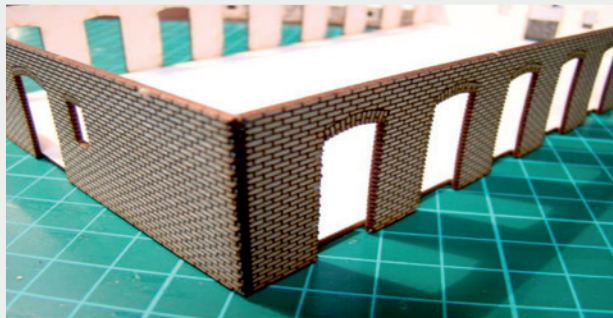

Władysława Truchana 44/U

41-500 Chorzów

tel. 798-416-839

www.modelekartonowe.eu

poczta@modelekartonowe.eu

Made in Poland

SKLEJAMY DWIE
RAMY RAZEM

GDY POMALUJEMY RAMY ORAZ
DRZWI NA ODPOWIENI KOLOR
WKLEJAMY DRZWI DO RAMY