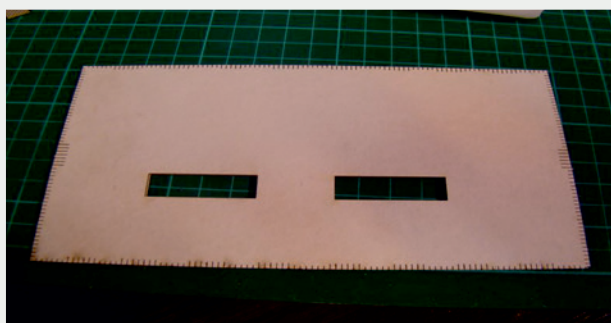

Władysława Truchana 44/U

41-500 Chorzów

tel. 798-416-839

www.modelekartonowe.eu

poczta@modelekartonowe.eu

Made in Poland

SKLEJAMY DWIE
RAMY RAZEM

GDY POMALUJEMY RAMY ORAZ
DRZWI NA ODPOWIENI KOLOR
WKLEJAMY DRZWI DO RAMY

PO SKLEJENIU
OBRACAMY PŁYTKĘ

ZAKAZ KOPIOWANIA !!!

ZABRANIA SIĘ
kopiowania zdjęć oraz opisów (w całości lub w części) **BEZ ZGODY** właściciela i administratora strony.

Zgodnie z Ustawą o Prawie Autorskim i Prawach Pokrewnych z dnia 4 lutego 1994 roku (Dz.U.94 Nr 24 poz. 83, sprost.: Dz.U.94 Nr 43 poz.170) wykorzystywanie autorskich pomysłów, rozwiązań, kopiowanie, rozpowszechnianie zdjęć, fragmentów grafiki, tekstów opisów w celach zarobkowych, bez zezwolenia autora jest zabronione i stanowi naruszenie praw autorskich oraz podlega karze. Znaki towarowe i graficzne są własnością **A&S PROJEKT Sławomir Kostorz**