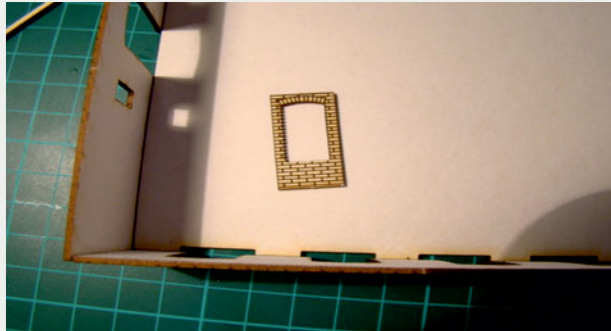

Władysława Truchana 44/U

41-500 Chorzów

tel. 798-416-839

www.modelekartonowe.eu

poczta@modelekartonowe.eu

Made in Poland

SKLEJAMY DWIE
RAMY RAZEM

GDY POMALUJEMY RAMY ORAZ
DRZWI NA ODPOWIENI KOLOR
WKLEJAMY DRZWI DO RAMY

PO SKLEJENIU
OBRACAMY PŁYTKĘ

ZAKAZ KOPIOWANIA !!!

ZABRANIA SIĘ
kopiowania zdjęć oraz opisów (w całości lub w części) **BEZ ZGODY** właściciela i administratora strony.

Zgodnie z Ustawą o Prawie Autorskim i Prawach Pokrewnych z dnia 4 lutego 1994 roku (Dz.U.94 Nr 24 poz. 83, sprost.: Dz.U.94 Nr 43 poz.170) wykorzystywanie autorskich pomysłów, rozwiązań, kopiowanie, rozpowszechnianie zdjęć, fragmentów grafiki, tekstów opisów w celach zarobkowych, bez zezwolenia autora jest zabronione i stanowi naruszenie praw autorskich oraz podlega karze. Znaki towarowe i graficzne są własnością **A&S PROJEKT Sławomir Kostorz**