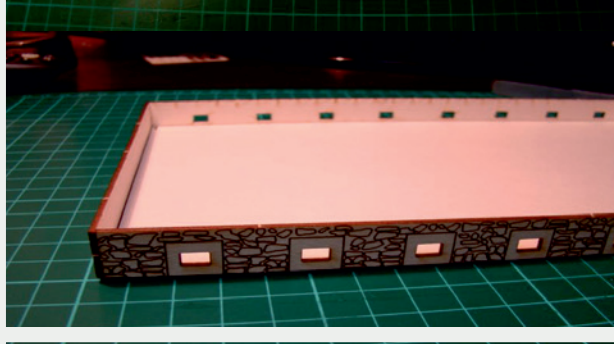

Władysława Truchana 44/U

41-500 Chorzów

tel. 798-416-839

www.modelekartonowe.eu

poczta@modelekartonowe.eu

Made in Poland

SKLEJAMY DWIE
RAMY RAZEM

GDY POMALUJEMY RAMY ORAZ
DRZWI NA ODPOWIENI KOLOR
WKLEJAMY DRZWI DO RAMY