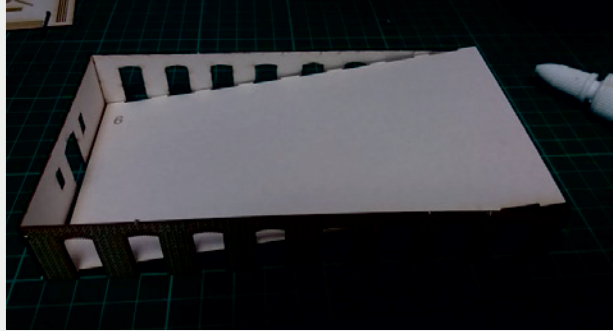

Władysława Truchana 44/U

41-500 Chorzów

tel. 798-416-839

www.modelekartonowe.eu

poczta@modelekartonowe.eu

Made in Poland

SKLEJAMY DWIE
RAMY RAZEM

GDY POMALUJEMY RAMY ORAZ
DRZWI NA ODPOWIENI KOLOR
WKLEJAMY DRZWI DO RAMY

PO SKLEJENIU
OBRACAMY PŁYTKĘ

ZAKAZ KOPIOWANIA !!!

ZABRANIA SIĘ
kopiowania zdjęć oraz opisów (w całości lub w części) **BEZ ZGODY** właściciela i administratora strony.

Zgodnie z Ustawą o Prawie Autorskim i Prawach Pokrewnych z dnia 4 lutego 1994 roku (Dz.U.94 Nr 24 poz. 83, sprost.: Dz.U.94 Nr 43 poz.170) wykorzystywanie autorskich pomysłów, rozwiązań, kopiowanie, rozpowszechnianie zdjęć, fragmentów grafiki, tekstów opisów w celach zarobkowych, bez zezwolenia autora jest zabronione i stanowi naruszenie praw autorskich oraz podlega karze. Znaki towarowe i graficzne są własnością **A&S PROJEKT Sławomir Kostorz**