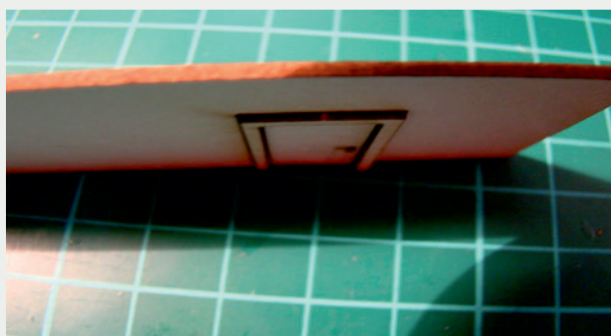

Władysława Truchana 44/U

41-500 Chorzów

tel. 798-416-839

www.modelekartonowe.eu

poczta@modelekartonowe.eu

Made in Poland

SKLEJAMY DWIE
RAMY RAZEM

GDY POMALUJEMY RAMY ORAZ
DRZWI NA ODPOWIENI KOLOR
WKLEJAMY DRZWI DO RAMY

PO SKLEJENIU
OBRACAMY PŁYTKĘ

ZAKAZ KOPIOWANIA !!!

ZABRANIA SIĘ
kopiowania zdjęć oraz opisów (w całości lub w części) **BEZ ZGODY** właściciela i administratora strony.

Zgodnie z Ustawą o Prawie Autorskim i Prawach Pokrewnych z dnia 4 lutego 1994 roku (Dz.U.94 Nr 24 poz. 83, sprost.: Dz.U.94 Nr 43 poz.170) wykorzystywanie autorskich pomysłów, rozwiązań, kopiowanie, rozpowszechnianie zdjęć, fragmentów grafiki, tekstów opisów w celach zarobkowych, bez zezwolenia autora jest zabronione i stanowi naruszenie praw autorskich oraz podlega karze. Znaki towarowe i graficzne są własnością **A&S PROJEKT Sławomir Kostorz**