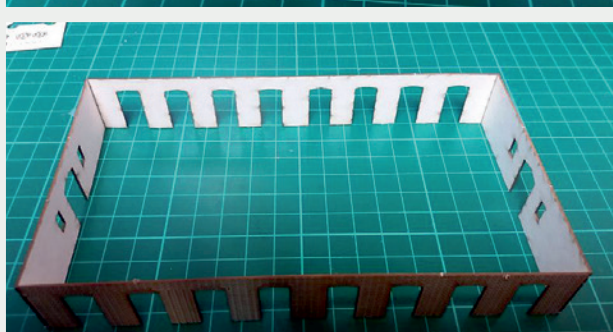

Władysława Truchana 44/U

41-500 Chorzów

tel. 798-416-839

www.modelekartonowe.eu

poczta@modelekartonowe.eu

Made in Poland

SKLEJAMY DWIE
RAMY RAZEM

GDY POMALUJEMY RAMY ORAZ
DRZWI NA ODPOWIENI KOLOR
WKLEJAMY DRZWI DO RAMY

PO SKLEJENIU
OBRACAMY PŁYTKĘ

ZAKAZ KOPIOWANIA !!!

ZABRANIA SIĘ
kopiowania zdjęć oraz opisów (w całości lub w części) **BEZ ZGODY** właściciela i administratora strony.

Zgodnie z Ustawą o Prawie Autorskim i Prawach Pokrewnych z dnia 4 lutego 1994 roku (Dz.U.94 Nr 24 poz. 83, sprost.: Dz.U.94 Nr 43 poz.170) wykorzystywanie autorskich pomysłów, rozwiązań, kopiowanie, rozpowszechnianie zdjęć, fragmentów grafiki, tekstów opisów w celach zarobkowych, bez zezwolenia autora jest zabronione i stanowi naruszenie praw autorskich oraz podlega karze. Znaki towarowe i graficzne są własnością **A&S PROJEKT Sławomir Kostorz**