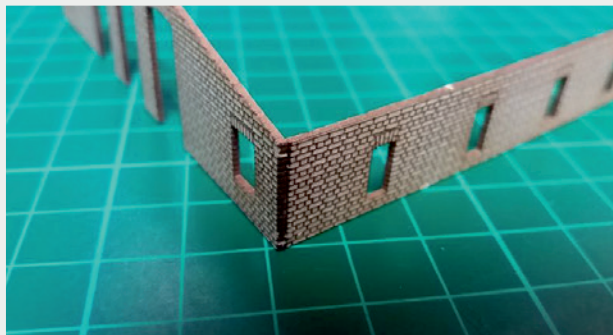

Władysława Truchana 44/U

41-500 Chorzów

tel. 798-416-839

www.modelekartonowe.eu

poczta@modelekartonowe.eu

Made in Poland

SKLEJAMY DWIE
RAMY RAZEM

GDY POMALUJEMY RAMY ORAZ
DRZWI NA ODPOWIENI KOLOR
WKLEJAMY DRZWI DO RAMY

PO SKLEJENIU
OBRACAMY PŁYTKĘ

ZAKAZ KOPIOWANIA !!!

ZABRANIA SIĘ
kopiowania zdjęć oraz opisów (w całości lub w części) **BEZ ZGODY** właściciela i administratora strony.

Zgodnie z Ustawą o Prawie Autorskim i Prawach Pokrewnych z dnia 4 lutego 1994 roku (Dz.U.94 Nr 24 poz. 83, sprost.: Dz.U.94 Nr 43 poz.170) wykorzystywanie autorskich pomysłów, rozwiązań, kopiowanie, rozpowszechnianie zdjęć, fragmentów grafiki, tekstów opisów w celach zarobkowych, bez zezwolenia autora jest zabronione i stanowi naruszenie praw autorskich oraz podlega karze. Znaki towarowe i graficzne są własnością **A&S PROJEKT Sławomir Kostorz**