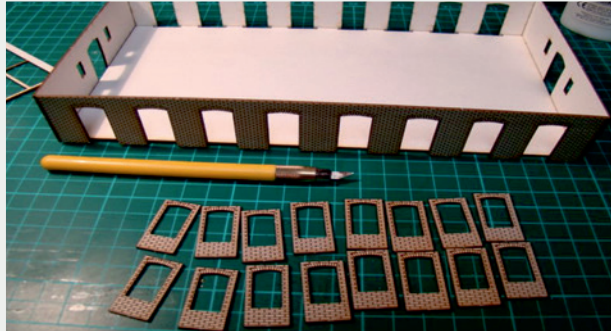

Władysława Truchana 44/U

41-500 Chorzów

tel. 798-416-839

www.modelekartonowe.eu

poczta@modelekartonowe.eu

Made in Poland

SKLEJAMY DWIE
RAMY RAZEM

GDY POMALUJEMY RAMY ORAZ
DRZWI NA ODPOWIENI KOLOR
WKLEJAMY DRZWI DO RAMY

PO SKLEJENIU
OBRACAMY PŁYTKĘ

ZAKAZ KOPIOWANIA !!!

ZABRANIA SIĘ
kopiowania zdjęć oraz opisów (w całości lub w części) **BEZ ZGODY** właściciela i administratora strony.

Zgodnie z Ustawą o Prawie Autorskim i Prawach Pokrewnych z dnia 4 lutego 1994 roku (Dz.U.94 Nr 24 poz. 83, sprost.: Dz.U.94 Nr 43 poz.170) wykorzystywanie autorskich pomysłów, rozwiązań, kopiowanie, rozpowszechnianie zdjęć, fragmentów grafiki, tekstów opisów w celach zarobkowych, bez zezwolenia autora jest zabronione i stanowi naruszenie praw autorskich oraz podlega karze. Znaki towarowe i graficzne są własnością **A&S PROJEKT Sławomir Kostorz**