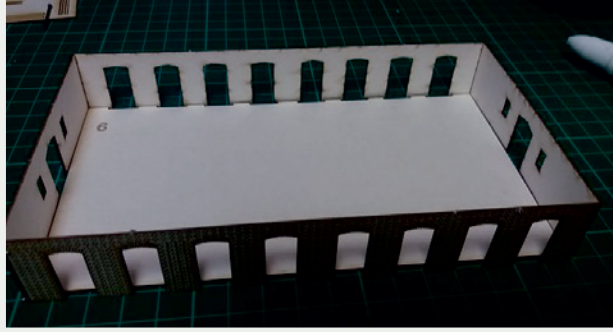

Władysława Truchana 44/U

41-500 Chorzów

tel. 798-416-839

www.modelekartonowe.eu

poczta@modelekartonowe.eu

Made in Poland

SKLEJAMY DWIE
RAMY RAZEM

GDY POMALUJEMY RAMY ORAZ
DRZWI NA ODPOWIENI KOLOR
WKLEJAMY DRZWI DO RAMY