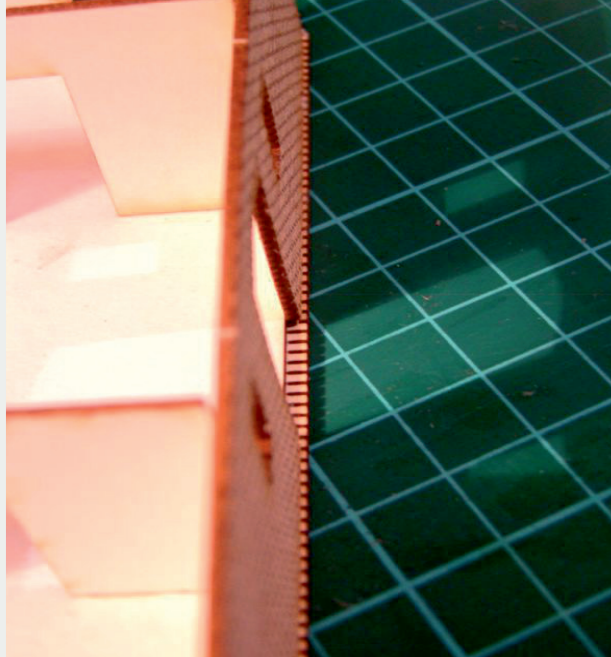

Władysława Truchana 44/U

41-500 Chorzów

tel. 798-416-839

www.modelekartonowe.eu

poczta@modelekartonowe.eu

Made in Poland

SKLEJAMY DWIE
RAMY RAZEM

GDY POMALUJEMY RAMY ORAZ
DRZWI NA ODPOWIENI KOLOR
WKLEJAMY DRZWI DO RAMY

PO SKLEJENIU
OBRACAMY PŁYTKĘ

ZAKAZ KOPIOWANIA !!!

ZABRANIA SIĘ
kopiowania zdjęć oraz opisów (w całości lub w części) **BEZ ZGODY** właściciela i administratora strony.

Zgodnie z Ustawą o Prawie Autorskim i Prawach Pokrewnych z dnia 4 lutego 1994 roku (Dz.U.94 Nr 24 poz. 83, sprost.: Dz.U.94 Nr 43 poz.170) wykorzystywanie autorskich pomysłów, rozwiązań, kopiowanie, rozpowszechnianie zdjęć, fragmentów grafiki, tekstów opisów w celach zarobkowych, bez zezwolenia autora jest zabronione i stanowi naruszenie praw autorskich oraz podlega karze. Znaki towarowe i graficzne są własnością **A&S PROJEKT Sławomir Kostorz**