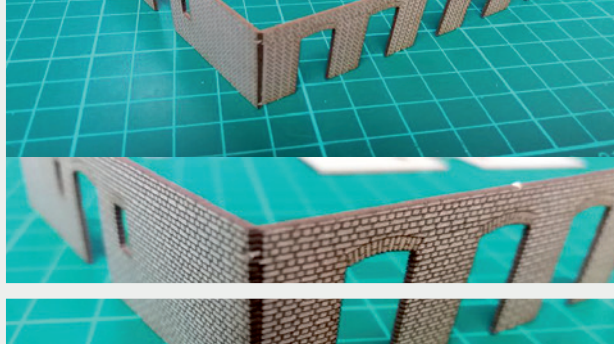

Władysława Truchana 44/U

41-500 Chorzów

tel. 798-416-839

www.modelekartonowe.eu

poczta@modelekartonowe.eu

Made in Poland

SKLEJAMY DWIE
RAMY RAZEM

GDY POMALUJEMY RAMY ORAZ
DRZWI NA ODPOWIENI KOLOR
WKLEJAMY DRZWI DO RAMY

PO SKLEJENIU
OBRACAMY PŁYTKĘ

ZAKAZ KOPIOWANIA !!!

ZABRANIA SIĘ
kopiowania zdjęć oraz opisów (w całości lub w części) **BEZ ZGODY** właściciela i administratora strony.

Zgodnie z Ustawą o Prawie Autorskim i Prawach Pokrewnych z dnia 4 lutego 1994 roku (Dz.U.94 Nr 24 poz. 83, sprost.: Dz.U.94 Nr 43 poz.170) wykorzystywanie autorskich pomysłów, rozwiązań, kopiowanie, rozpowszechnianie zdjęć, fragmentów grafiki, tekstów opisów w celach zarobkowych, bez zezwolenia autora jest zabronione i stanowi naruszenie praw autorskich oraz podlega karze. Znaki towarowe i graficzne są własnością **A&S PROJEKT Sławomir Kostorz**