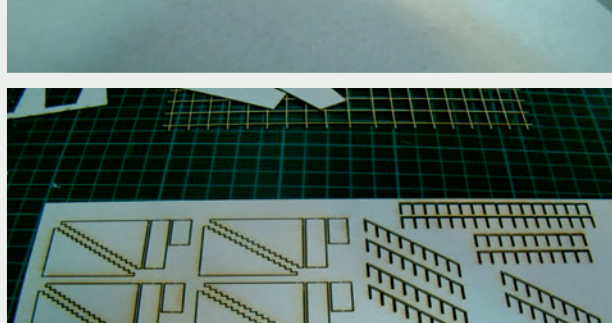

Władysława Truchana 44/U

41-500 Chorzów

tel. 798-416-839

www.modelekartonowe.eu

poczta@modelekartonowe.eu

Made in Poland

SKLEJAMY DWIE
RAMY RAZEM

GDY POMALUJEMY RAMY ORAZ
DRZWI NA ODPOWIENI KOLOR
WKLEJAMY DRZWI DO RAMY

PO SKLEJENIU
OBRACAMY PŁYTKĘ

ZAKAZ KOPIOWANIA !!!

ZABRANIA SIĘ
kopiowania zdjęć oraz opisów (w całości lub w części) **BEZ ZGODY** właściciela i administratora strony.

Zgodnie z Ustawą o Prawie Autorskim i Prawach Pokrewnych z dnia 4 lutego 1994 roku (Dz.U.94 Nr 24 poz. 83, sprost.: Dz.U.94 Nr 43 poz.170) wykorzystywanie autorskich pomysłów, rozwiązań, kopiowanie, rozpowszechnianie zdjęć, fragmentów grafiki, tekstów opisów w celach zarobkowych, bez zezwolenia autora jest zabronione i stanowi naruszenie praw autorskich oraz podlega karze. Znaki towarowe i graficzne są własnością **A&S PROJEKT Sławomir Kostorz**