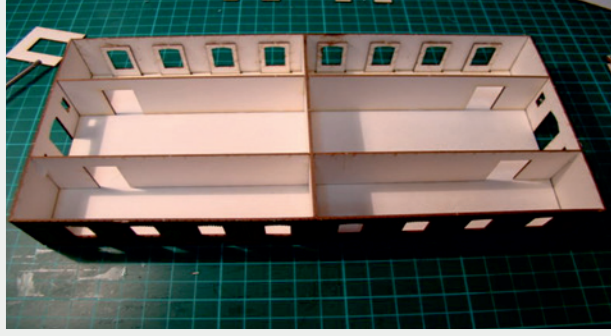

Władysława Truchana 44/U

41-500 Chorzów

tel. 798-416-839

www.modelekartonowe.eu

poczta@modelekartonowe.eu

Made in Poland

SKLEJAMY DWIE
RAMY RAZEM

GDY POMALUJEMY RAMY ORAZ
DRZWI NA ODPOWIENI KOLOR
WKLEJAMY DRZWI DO RAMY