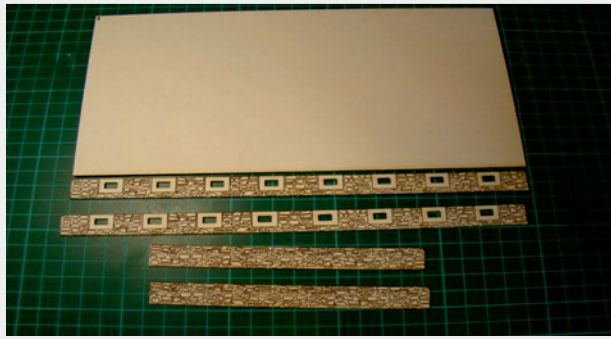

Władysława Truchana 44/U

41-500 Chorzów

tel. 798-416-839

www.modelekartonowe.eu

poczta@modelekartonowe.eu

Made in Poland

SKLEJAMY DWIE
RAMY RAZEM

GDY POMALUJEMY RAMY ORAZ
DRZWI NA ODPOWIENI KOLOR
WKLEJAMY DRZWI DO RAMY