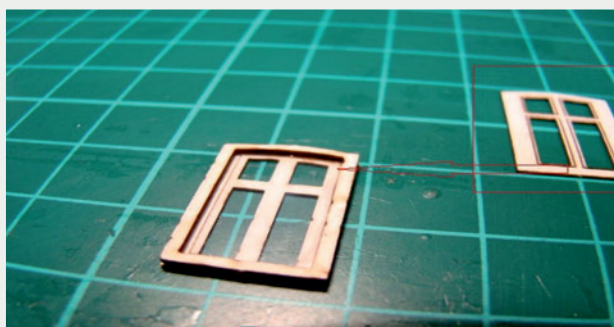

Władysława Truchana 44/U

41-500 Chorzów

tel. 798-416-839

www.modelekartonowe.eu

poczta@modelekartonowe.eu

Made in Poland

SKLEJAMY DWIE
RAMY RAZEM

GDY POMALUJEMY RAMY ORAZ
DRZWI NA ODPOWIENI KOLOR
WKLEJAMY DRZWI DO RAMY

PO SKLEJENIU
OBRACAMY PŁYTKĘ

ZAKAZ KOPIOWANIA !!!

ZABRANIA SIĘ
kopiowania zdjęć oraz opisów (w całości lub w części) **BEZ ZGODY** właściciela i administratora strony.

Zgodnie z Ustawą o Prawie Autorskim i Prawach Pokrewnych z dnia 4 lutego 1994 roku (Dz.U.94 Nr 24 poz. 83, sprost.: Dz.U.94 Nr 43 poz.170) wykorzystywanie autorskich pomysłów, rozwiązań, kopiowanie, rozpowszechnianie zdjęć, fragmentów grafiki, tekstów opisów w celach zarobkowych, bez zezwolenia autora jest zabronione i stanowi naruszenie praw autorskich oraz podlega karze. Znaki towarowe i graficzne są własnością **A&S PROJEKT Sławomir Kostorz**