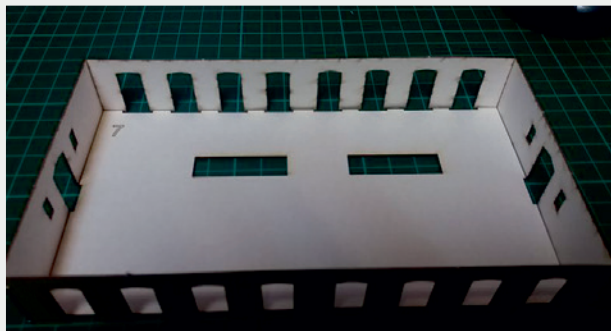

Władysława Truchana 44/U

41-500 Chorzów

tel. 798-416-839

www.modelekartonowe.eu

poczta@modelekartonowe.eu

Made in Poland

SKLEJAMY DWIE
RAMY RAZEM

GDY POMALUJEMY RAMY ORAZ
DRZWI NA ODPOWIENI KOLOR
WKLEJAMY DRZWI DO RAMY