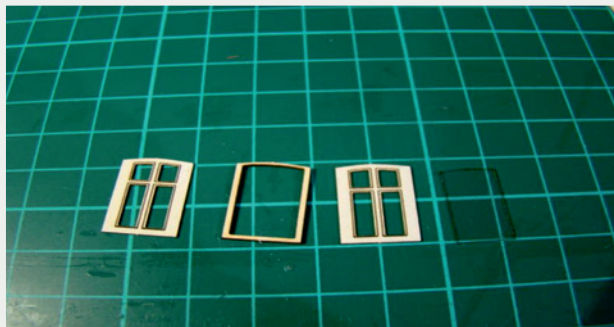

Władysława Truchana 44/U

41-500 Chorzów

tel. 798-416-839

www.modelekartonowe.eu

poczta@modelekartonowe.eu

Made in Poland

SKLEJAMY DWIE
RAMY RAZEM

GDY POMALUJEMY RAMY ORAZ
DRZWI NA ODPOWIENI KOLOR
WKLEJAMY DRZWI DO RAMY

PO SKLEJENIU
OBRACAMY PŁYTKĘ

ZAKAZ KOPIOWANIA !!!

ZABRANIA SIĘ
kopiowania zdjęć oraz opisów (w całości lub w części) **BEZ ZGODY** właściciela i administratora strony.

Zgodnie z Ustawą o Prawie Autorskim i Prawach Pokrewnych z dnia 4 lutego 1994 roku (Dz.U.94 Nr 24 poz. 83, sprost.: Dz.U.94 Nr 43 poz.170) wykorzystywanie autorskich pomysłów, rozwiązań, kopiowanie, rozpowszechnianie zdjęć, fragmentów grafiki, tekstów opisów w celach zarobkowych, bez zezwolenia autora jest zabronione i stanowi naruszenie praw autorskich oraz podlega karze. Znaki towarowe i graficzne są własnością **A&S PROJEKT Sławomir Kostorz**