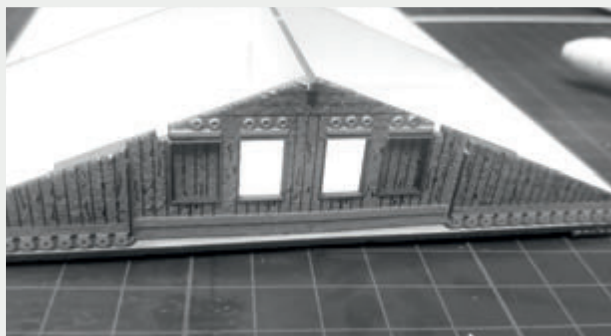

 INSTRUKCJA  BAUANLEITUNG

BUDYNEK STACYJNY
KLECZA GÓRNA

STATION GEBÄUDE
KLECZA GÓRNA

Władysława Truchana 44/U
41-500 Chorzów

tel. 798-416-839

www.modelekartonowe.eu

poczta@modelekartonowe.eu

Made in Poland