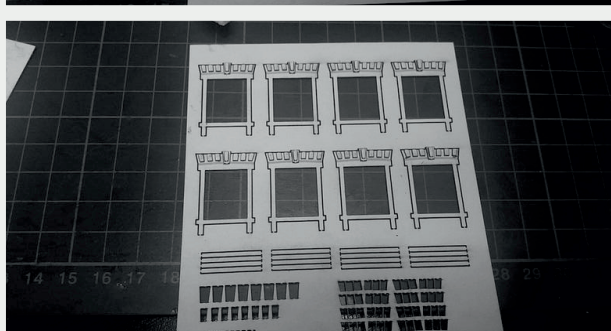

 INSTRUKCJA  BAUANLEITUNG

BUDYNEK STACYJNY
KLECZA GÓRNA

STATION GEBÄUDE
KLECZA GÓRNA

Władysława Truchana 44/U
41-500 Chorzów

tel. 798-416-839

www.modelekartonowe.eu

poczta@modelekartonowe.eu

Made in Poland