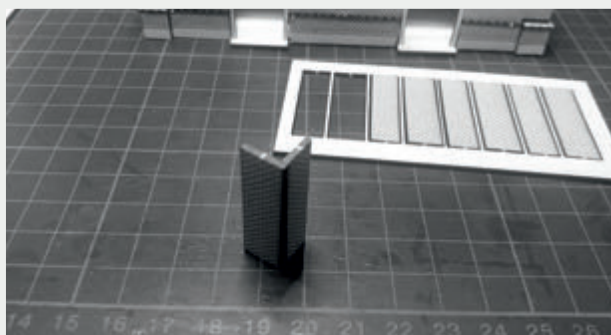

 INSTRUKCJA  BAUANLEITUNG

BUDYNEK STACYJNY
KLECZA GÓRNA

STATION GEBÄUDE
KLECZA GÓRNA

Władysława Truchana 44/U
41-500 Chorzów

tel. 798-416-839

www.modelekartonowe.eu

poczta@modelekartonowe.eu

Made in Poland