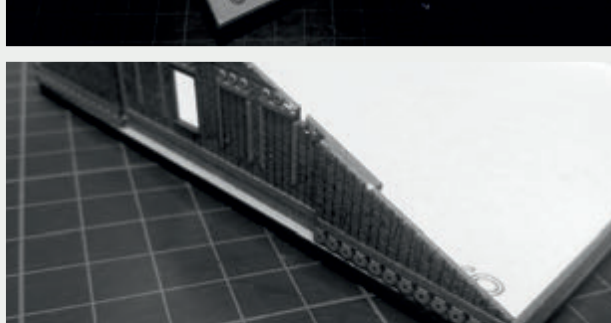

 INSTRUKCJA  BAUANLEITUNG

BUDYNEK STACYJNY
KLECZA GÓRNA

STATION GEBÄUDE
KLECZA GÓRNA

Władysława Truchana 44/U
41-500 Chorzów

tel. 798-416-839

www.modelekartonowe.eu

poczta@modelekartonowe.eu

Made in Poland