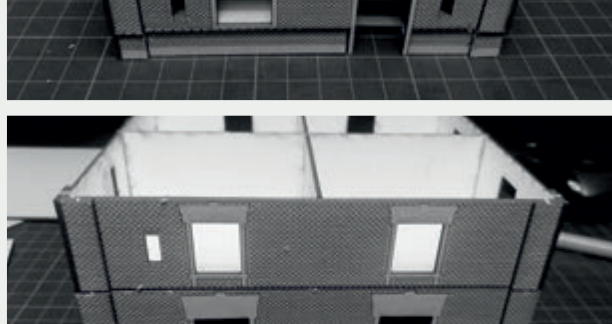

 INSTRUKCJA  BAUANLEITUNG

BUDYNEK STACYJNY
KLECZA GÓRNA

STATION GEBÄUDE
KLECZA GÓRNA

Władysława Truchana 44/U
41-500 Chorzów

tel. 798-416-839

www.modelekartonowe.eu

poczta@modelekartonowe.eu

Made in Poland