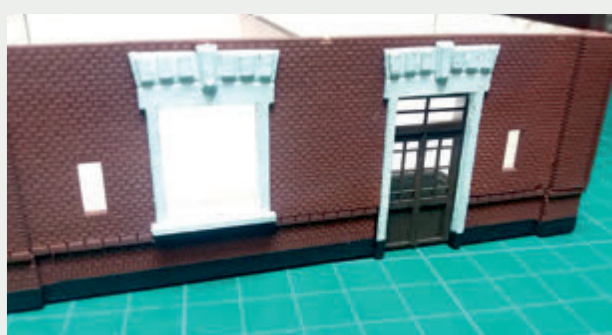

 INSTRUKCJA  BAUANLEITUNG

BUDYNEK STACYJNY
KLECZA GÓRNA

STATION GEBÄUDE
KLECZA GÓRNA

Władysława Truchana 44/U
41-500 Chorzów

tel. 798-416-839

www.modelekartonowe.eu

poczta@modelekartonowe.eu

Made in Poland