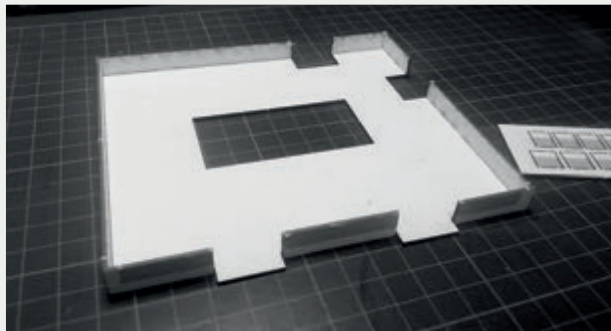

 INSTRUKCJA  BAUANLEITUNG

BUDYNEK STACYJNY
KLECZA GÓRNA

STATION GEBÄUDE
KLECZA GÓRNA

Władysława Truchana 44/U
41-500 Chorzów

tel. 798-416-839

www.modelekartonowe.eu

poczta@modelekartonowe.eu

Made in Poland