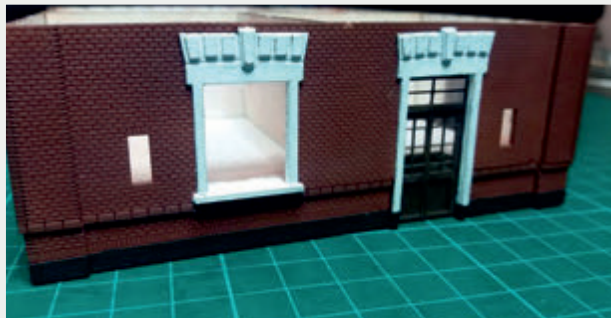

 INSTRUKCJA  BAUANLEITUNG

BUDYNEK STACYJNY
KLECZA GÓRNA

STATION GEBÄUDE
KLECZA GÓRNA

Władysława Truchana 44/U
41-500 Chorzów

tel. 798-416-839

www.modelekartonowe.eu

poczta@modelekartonowe.eu

Made in Poland