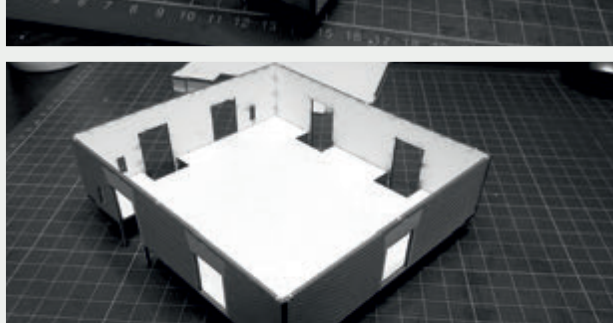

 INSTRUKCJA  BAUANLEITUNG

BUDYNEK STACYJNY
KLECZA GÓRNA

STATION GEBÄUDE
KLECZA GÓRNA

Władysława Truchana 44/U
41-500 Chorzów

tel. 798-416-839

www.modelekartonowe.eu

poczta@modelekartonowe.eu

Made in Poland