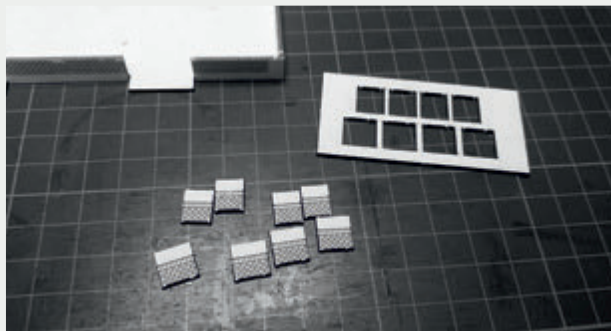

 INSTRUKCJA  BAUANLEITUNG

BUDYNEK STACYJNY
KLECZA GÓRNA

STATION GEBÄUDE
KLECZA GÓRNA

Władysława Truchana 44/U
41-500 Chorzów

tel. 798-416-839

www.modelekartonowe.eu

poczta@modelekartonowe.eu

Made in Poland