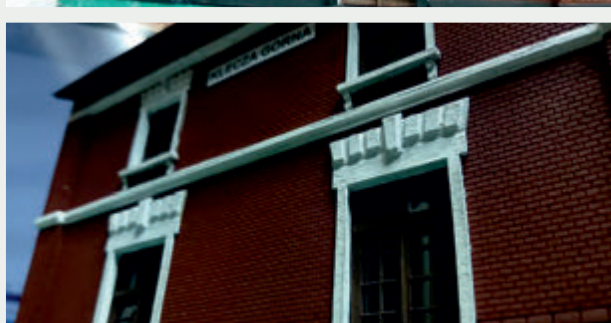

 INSTRUKCJA  BAUANLEITUNG

BUDYNEK STACYJNY
KLECZA GÓRNA

STATION GEBÄUDE
KLECZA GÓRNA

Władysława Truchana 44/U
41-500 Chorzów

tel. 798-416-839

www.modelekartonowe.eu

poczta@modelekartonowe.eu

Made in Poland