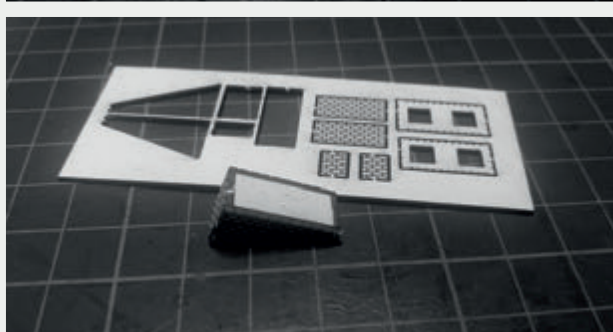

 INSTRUKCJA  BAUANLEITUNG

BUDYNEK STACYJNY
KLECZA GÓRNA

STATION GEBÄUDE
KLECZA GÓRNA

Władysława Truchana 44/U
41-500 Chorzów

tel. 798-416-839

www.modelekartonowe.eu

poczta@modelekartonowe.eu

Made in Poland