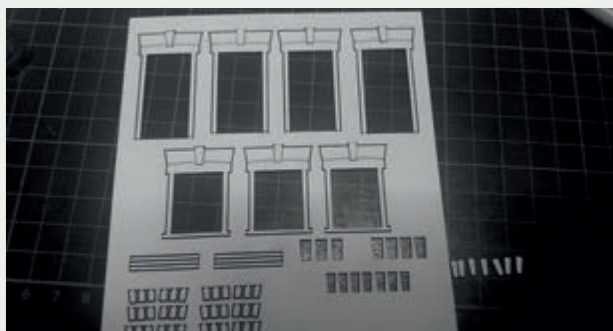

 INSTRUKCJA  BAUANLEITUNG

BUDYNEK STACYJNY
KLECZA GÓRNA

STATION GEBÄUDE
KLECZA GÓRNA

Władysława Truchana 44/U
41-500 Chorzów

tel. 798-416-839

www.modelekartonowe.eu

poczta@modelekartonowe.eu

Made in Poland