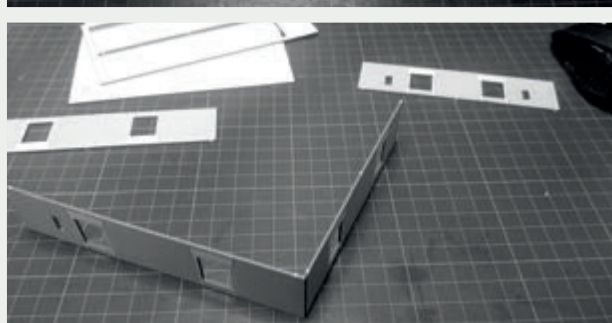

 INSTRUKCJA  BAUANLEITUNG

BUDYNEK STACYJNY
KLECZA GÓRNA

STATION GEBÄUDE
KLECZA GÓRNA

Władysława Truchana 44/U
41-500 Chorzów

tel. 798-416-839

www.modelekartonowe.eu

poczta@modelekartonowe.eu

Made in Poland