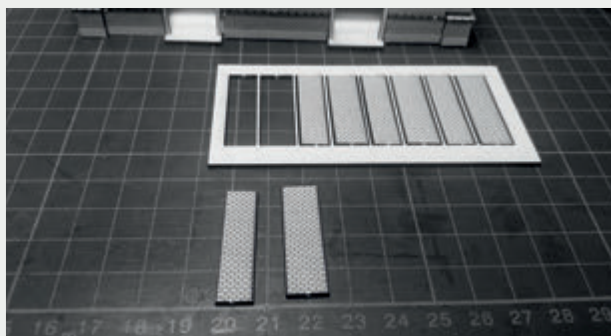

 INSTRUKCJA  BAUANLEITUNG

BUDYNEK STACYJNY
KLECZA GÓRNA

STATION GEBÄUDE
KLECZA GÓRNA

Władysława Truchana 44/U
41-500 Chorzów

tel. 798-416-839

www.modelekartonowe.eu

poczta@modelekartonowe.eu

Made in Poland