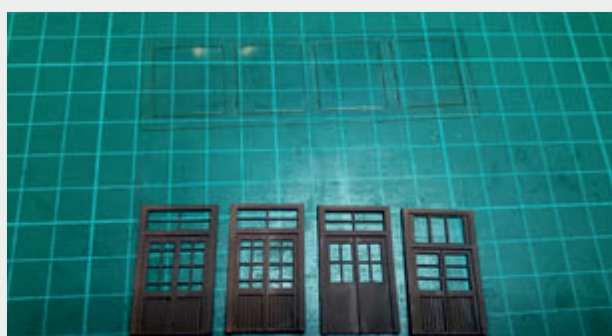

 INSTRUKCJA  BAUANLEITUNG

BUDYNEK STACYJNY
KLECZA GÓRNA

STATION GEBÄUDE
KLECZA GÓRNA

Władysława Truchana 44/U
41-500 Chorzów

tel. 798-416-839

www.modelekartonowe.eu

poczta@modelekartonowe.eu

Made in Poland