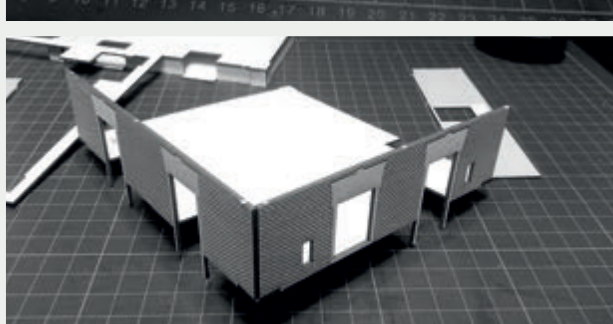

 INSTRUKCJA  BAUANLEITUNG

BUDYNEK STACYJNY
KLECZA GÓRNA

STATION GEBÄUDE
KLECZA GÓRNA

Władysława Truchana 44/U
41-500 Chorzów

tel. 798-416-839

www.modelekartonowe.eu

poczta@modelekartonowe.eu

Made in Poland