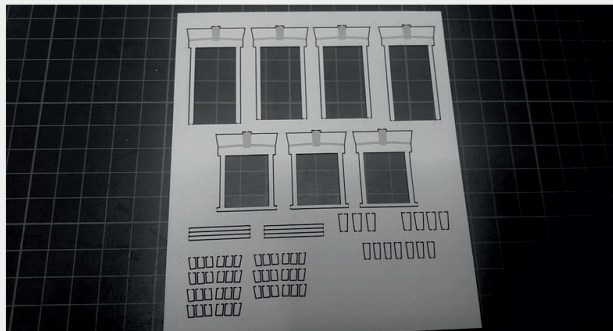

 INSTRUKCJA  BAUANLEITUNG

BUDYNEK STACYJNY
KLECZA GÓRNA

STATION GEBÄUDE
KLECZA GÓRNA

Władysława Truchana 44/U
41-500 Chorzów

tel. 798-416-839

www.modelekartonowe.eu

poczta@modelekartonowe.eu

Made in Poland