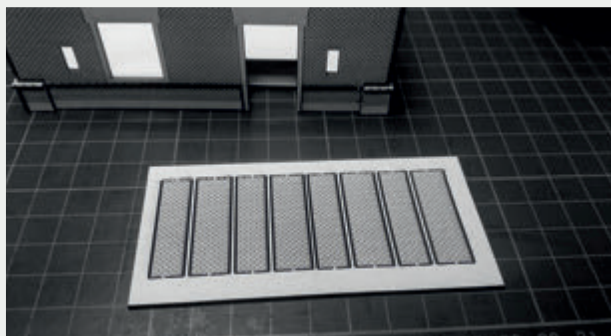

 INSTRUKCJA  BAUANLEITUNG

BUDYNEK STACYJNY
KLECZA GÓRNA

STATION GEBÄUDE
KLECZA GÓRNA

Władysława Truchana 44/U
41-500 Chorzów

tel. 798-416-839

www.modelekartonowe.eu

poczta@modelekartonowe.eu

Made in Poland