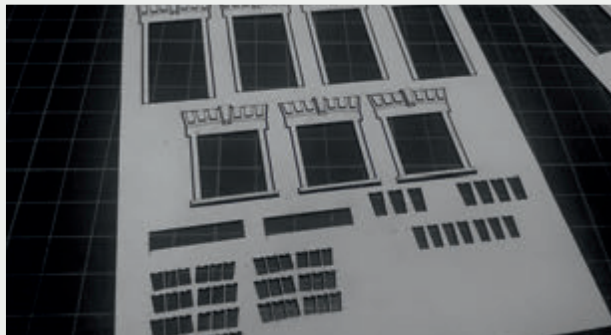

 INSTRUKCJA  BAUANLEITUNG

BUDYNEK STACYJNY
KLECZA GÓRNA

STATION GEBÄUDE
KLECZA GÓRNA

Władysława Truchana 44/U
41-500 Chorzów

tel. 798-416-839

www.modelekartonowe.eu

poczta@modelekartonowe.eu

Made in Poland