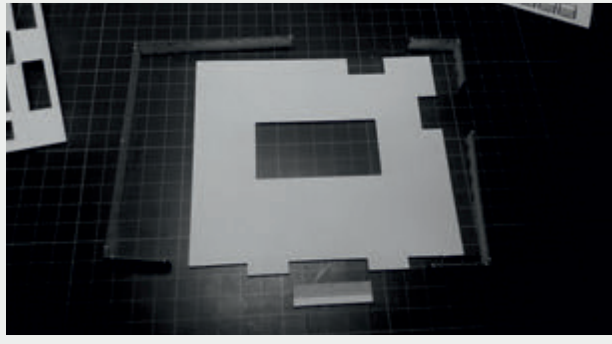

 INSTRUKCJA  BAUANLEITUNG

BUDYNEK STACYJNY
KLECZA GÓRNA

STATION GEBÄUDE
KLECZA GÓRNA

Władysława Truchana 44/U
41-500 Chorzów

tel. 798-416-839

www.modelekartonowe.eu

poczta@modelekartonowe.eu

Made in Poland