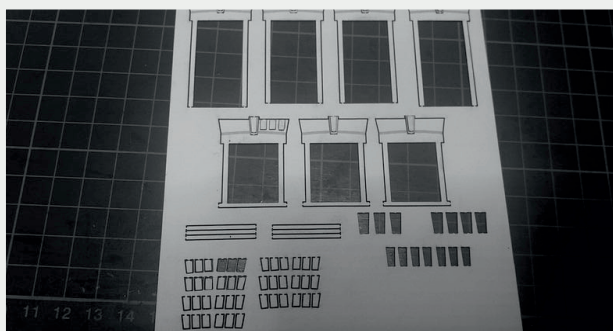

 INSTRUKCJA  BAUANLEITUNG

BUDYNEK STACYJNY
KLECZA GÓRNA

STATION GEBÄUDE
KLECZA GÓRNA

Władysława Truchana 44/U
41-500 Chorzów

tel. 798-416-839

www.modelekartonowe.eu

poczta@modelekartonowe.eu

Made in Poland