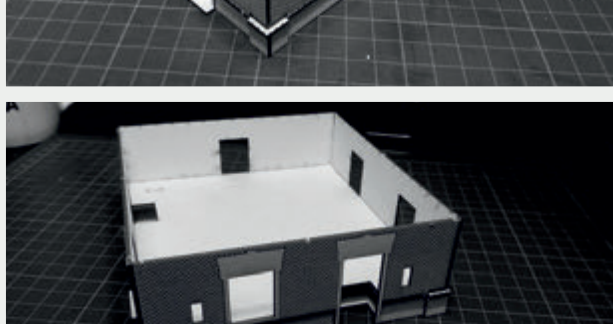

 INSTRUKCJA  BAUANLEITUNG

BUDYNEK STACYJNY
KLECZA GÓRNA

STATION GEBÄUDE
KLECZA GÓRNA

Władysława Truchana 44/U
41-500 Chorzów

tel. 798-416-839

www.modelekartonowe.eu

poczta@modelekartonowe.eu

Made in Poland