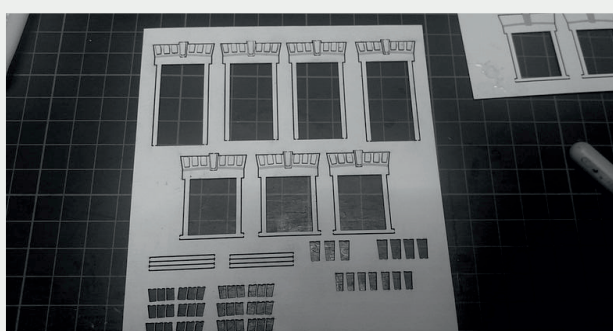

 INSTRUKCJA  BAUANLEITUNG

BUDYNEK STACYJNY
KLECZA GÓRNA

STATION GEBÄUDE
KLECZA GÓRNA

Władysława Truchana 44/U
41-500 Chorzów

tel. 798-416-839

www.modelekartonowe.eu

poczta@modelekartonowe.eu

Made in Poland