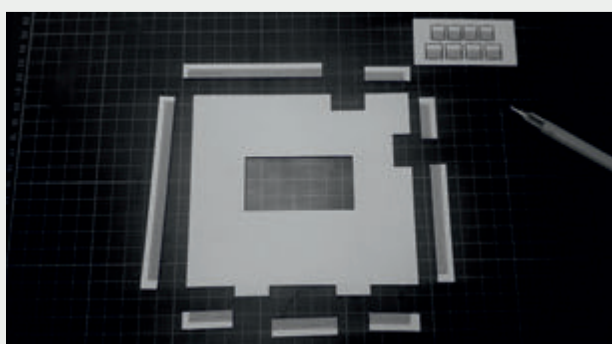

 INSTRUKCJA  BAUANLEITUNG

BUDYNEK STACYJNY
KLECZA GÓRNA

STATION GEBÄUDE
KLECZA GÓRNA

Władysława Truchana 44/U
41-500 Chorzów

tel. 798-416-839

www.modelekartonowe.eu

poczta@modelekartonowe.eu

Made in Poland