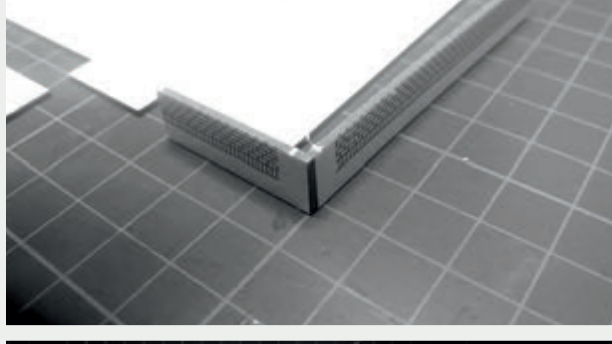

 INSTRUKCJA  BAUANLEITUNG

BUDYNEK STACYJNY
KLECZA GÓRNA

STATION GEBÄUDE
KLECZA GÓRNA

Władysława Truchana 44/U
41-500 Chorzów

tel. 798-416-839

www.modelekartonowe.eu

poczta@modelekartonowe.eu

Made in Poland