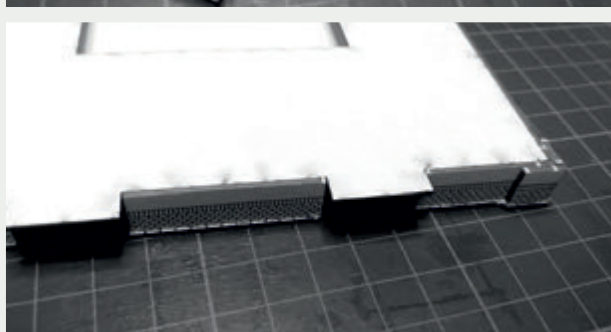

 INSTRUKCJA  BAUANLEITUNG

BUDYNEK STACYJNY
KLECZA GÓRNA

STATION GEBÄUDE
KLECZA GÓRNA

Władysława Truchana 44/U
41-500 Chorzów

tel. 798-416-839

www.modelekartonowe.eu

poczta@modelekartonowe.eu

Made in Poland