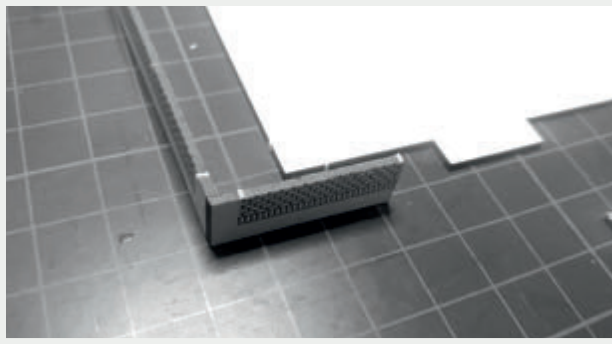

 INSTRUKCJA  BAUANLEITUNG

BUDYNEK STACYJNY
KLECZA GÓRNA

STATION GEBÄUDE
KLECZA GÓRNA

Władysława Truchana 44/U
41-500 Chorzów

tel. 798-416-839

www.modelekartonowe.eu

poczta@modelekartonowe.eu

Made in Poland