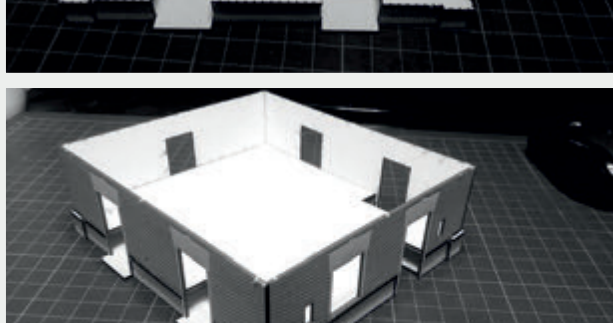

 INSTRUKCJA  BAUANLEITUNG

BUDYNEK STACYJNY
KLECZA GÓRNA

STATION GEBÄUDE
KLECZA GÓRNA

Władysława Truchana 44/U
41-500 Chorzów

tel. 798-416-839

www.modelekartonowe.eu

poczta@modelekartonowe.eu

Made in Poland