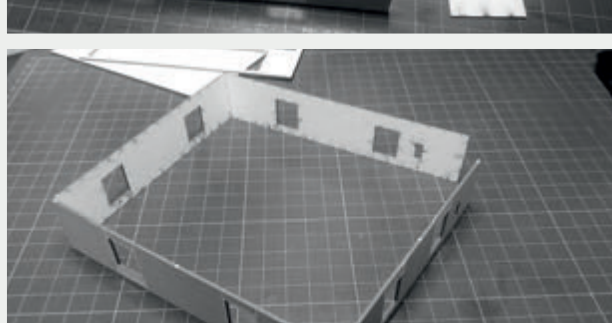

 INSTRUKCJA  BAUANLEITUNG

BUDYNEK STACYJNY
KLECZA GÓRNA

STATION GEBÄUDE
KLECZA GÓRNA

Władysława Truchana 44/U
41-500 Chorzów

tel. 798-416-839

www.modelekartonowe.eu

poczta@modelekartonowe.eu

Made in Poland