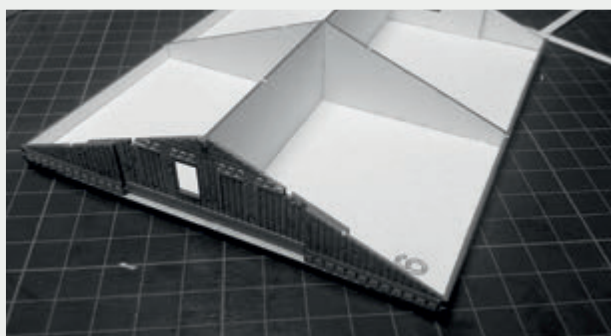

 INSTRUKCJA  BAUANLEITUNG

BUDYNEK STACYJNY
KLECZA GÓRNA

STATION GEBÄUDE
KLECZA GÓRNA

Władysława Truchana 44/U
41-500 Chorzów

tel. 798-416-839

www.modelekartonowe.eu

poczta@modelekartonowe.eu

Made in Poland