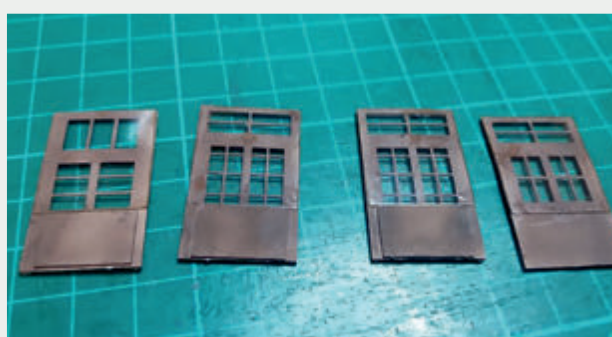

 INSTRUKCJA  BAUANLEITUNG

BUDYNEK STACYJNY
KLECZA GÓRNA

STATION GEBÄUDE
KLECZA GÓRNA

Władysława Truchana 44/U
41-500 Chorzów

tel. 798-416-839

www.modelekartonowe.eu

poczta@modelekartonowe.eu

Made in Poland