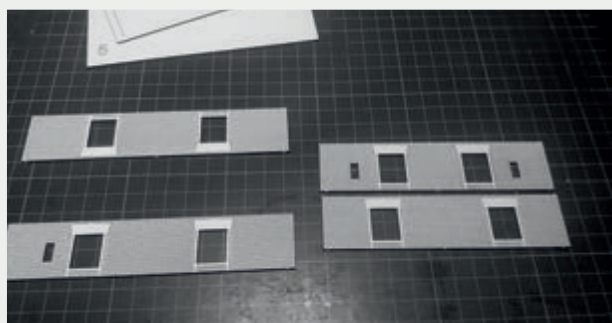

 INSTRUKCJA  BAUANLEITUNG

BUDYNEK STACYJNY
KLECZA GÓRNA

STATION GEBÄUDE
KLECZA GÓRNA

Władysława Truchana 44/U
41-500 Chorzów

tel. 798-416-839

www.modelekartonowe.eu

poczta@modelekartonowe.eu

Made in Poland