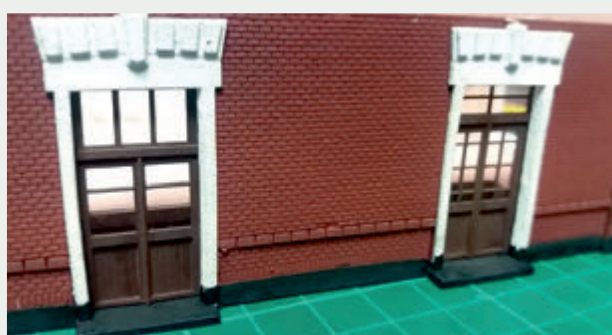

 INSTRUKCJA  BAUANLEITUNG

BUDYNEK STACYJNY
KLECZA GÓRNA

STATION GEBÄUDE
KLECZA GÓRNA

Władysława Truchana 44/U
41-500 Chorzów

tel. 798-416-839

www.modelekartonowe.eu

poczta@modelekartonowe.eu

Made in Poland