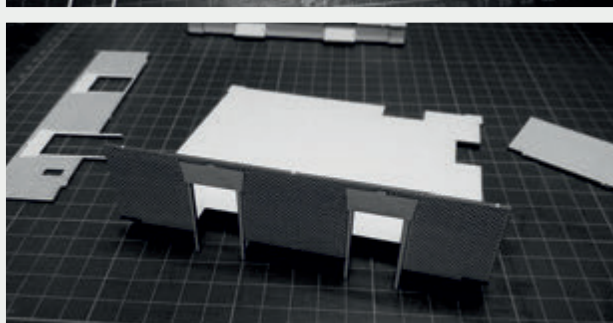

 INSTRUKCJA  BAUANLEITUNG

BUDYNEK STACYJNY
KLECZA GÓRNA

STATION GEBÄUDE
KLECZA GÓRNA

Władysława Truchana 44/U
41-500 Chorzów

tel. 798-416-839

www.modelekartonowe.eu

poczta@modelekartonowe.eu

Made in Poland