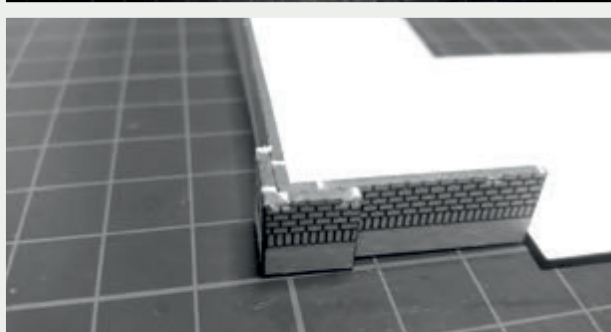

 INSTRUKCJA  BAUANLEITUNG

BUDYNEK STACYJNY
KLECZA GÓRNA

STATION GEBÄUDE
KLECZA GÓRNA

Władysława Truchana 44/U
41-500 Chorzów

tel. 798-416-839

www.modelekartonowe.eu

poczta@modelekartonowe.eu

Made in Poland