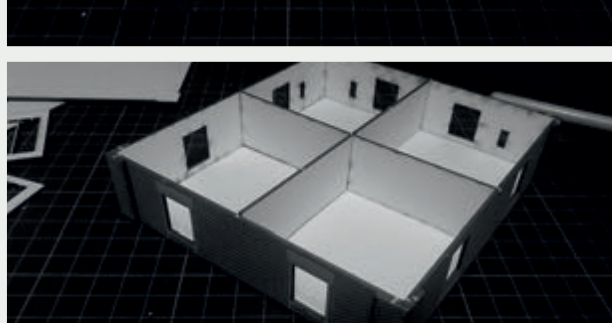

 INSTRUKCJA  BAUANLEITUNG

BUDYNEK STACYJNY
KLECZA GÓRNA

STATION GEBÄUDE
KLECZA GÓRNA

Władysława Truchana 44/U
41-500 Chorzów

tel. 798-416-839

www.modelekartonowe.eu

poczta@modelekartonowe.eu

Made in Poland