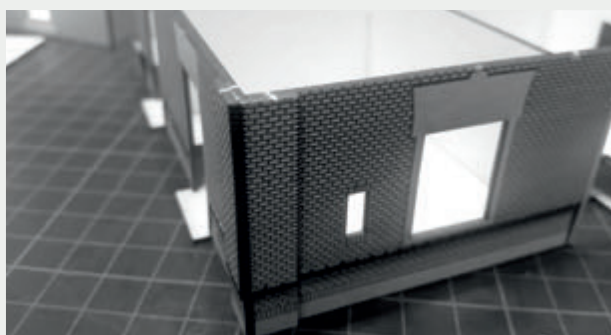

 INSTRUKCJA  BAUANLEITUNG

BUDYNEK STACYJNY
KLECZA GÓRNA

STATION GEBÄUDE
KLECZA GÓRNA

Władysława Truchana 44/U
41-500 Chorzów

tel. 798-416-839

www.modelekartonowe.eu

poczta@modelekartonowe.eu

Made in Poland