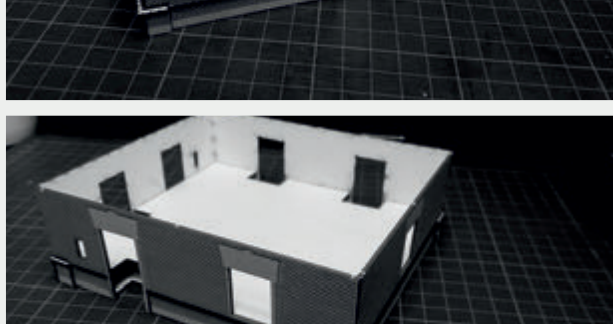

 INSTRUKCJA  BAUANLEITUNG

BUDYNEK STACYJNY
KLECZA GÓRNA

STATION GEBÄUDE
KLECZA GÓRNA

Władysława Truchana 44/U
41-500 Chorzów

tel. 798-416-839

www.modelekartonowe.eu

poczta@modelekartonowe.eu

Made in Poland