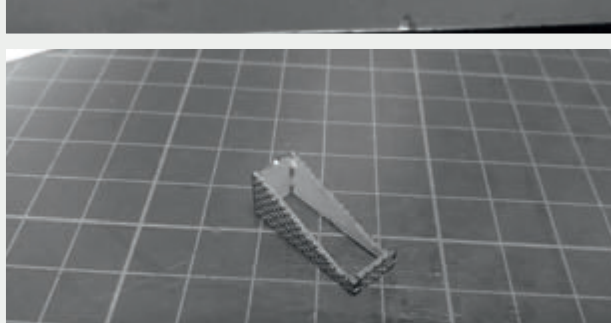

 INSTRUKCJA  BAUANLEITUNG

BUDYNEK STACYJNY
KLECZA GÓRNA

STATION GEBÄUDE
KLECZA GÓRNA

Władysława Truchana 44/U
41-500 Chorzów

tel. 798-416-839

www.modelekartonowe.eu

poczta@modelekartonowe.eu

Made in Poland