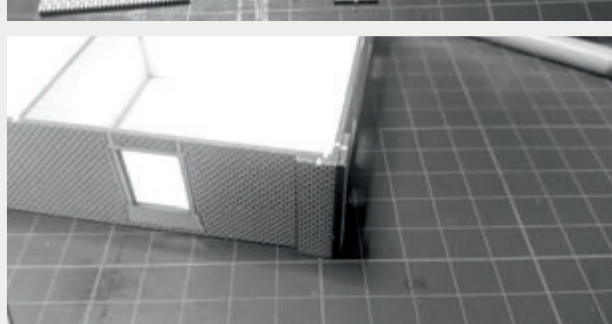

 INSTRUKCJA  BAUANLEITUNG

BUDYNEK STACYJNY
KLECZA GÓRNA

STATION GEBÄUDE
KLECZA GÓRNA

Władysława Truchana 44/U
41-500 Chorzów

tel. 798-416-839

www.modelekartonowe.eu

poczta@modelekartonowe.eu

Made in Poland