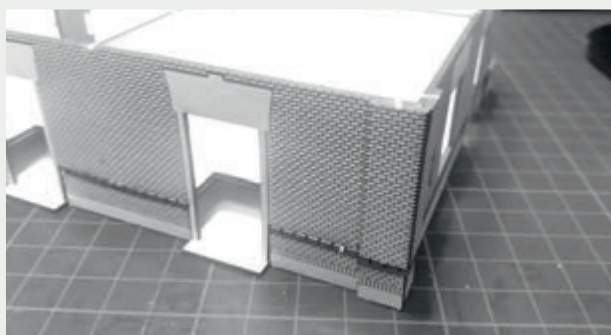

 INSTRUKCJA  BAUANLEITUNG

BUDYNEK STACYJNY
KLECZA GÓRNA

STATION GEBÄUDE
KLECZA GÓRNA

Władysława Truchana 44/U
41-500 Chorzów

tel. 798-416-839

www.modelekartonowe.eu

poczta@modelekartonowe.eu

Made in Poland