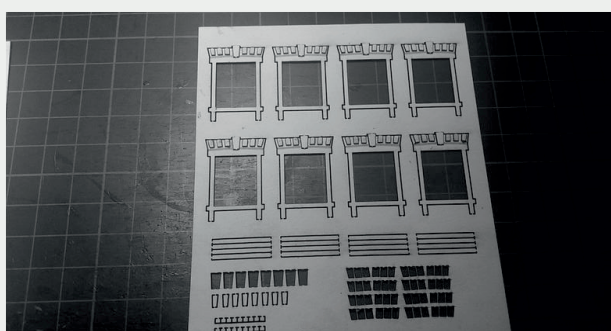

 INSTRUKCJA  BAUANLEITUNG

BUDYNEK STACYJNY
KLECZA GÓRNA

STATION GEBÄUDE
KLECZA GÓRNA

Władysława Truchana 44/U
41-500 Chorzów

tel. 798-416-839

www.modelekartonowe.eu

poczta@modelekartonowe.eu

Made in Poland