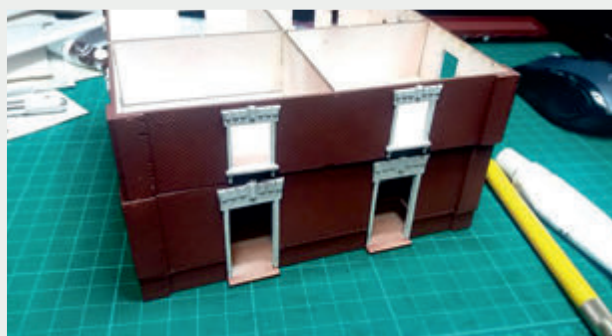

 INSTRUKCJA  BAUANLEITUNG

BUDYNEK STACYJNY
KLECZA GÓRNA

STATION GEBÄUDE
KLECZA GÓRNA

Władysława Truchana 44/U
41-500 Chorzów

tel. 798-416-839

www.modelekartonowe.eu

poczta@modelekartonowe.eu

Made in Poland