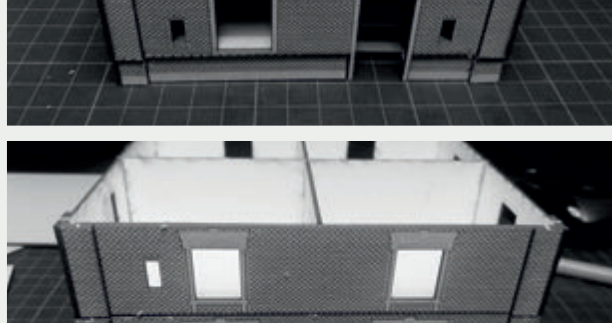

 INSTRUKCJA  BAUANLEITUNG

BUDYNEK STACYJNY
KLECZA GÓRNA

STATION GEBÄUDE
KLECZA GÓRNA

Władysława Truchana 44/U
41-500 Chorzów

tel. 798-416-839

www.modelekartonowe.eu

poczta@modelekartonowe.eu

Made in Poland