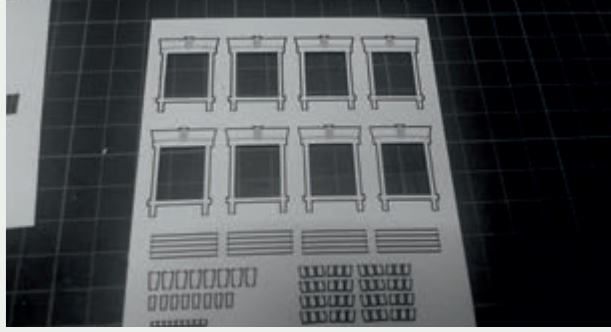

 INSTRUKCJA  BAUANLEITUNG

BUDYNEK STACYJNY
KLECZA GÓRNA

STATION GEBÄUDE
KLECZA GÓRNA

Władysława Truchana 44/U
41-500 Chorzów

tel. 798-416-839

www.modelekartonowe.eu

poczta@modelekartonowe.eu

Made in Poland