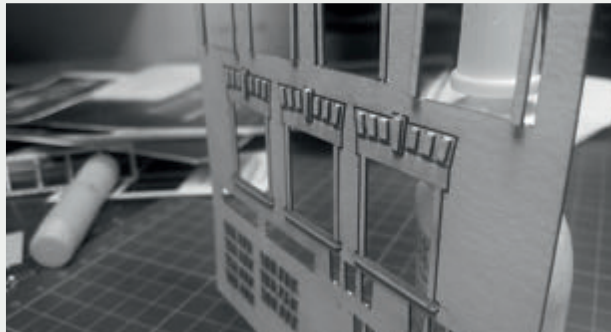

 INSTRUKCJA  BAUANLEITUNG

BUDYNEK STACYJNY
KLECZA GÓRNA

STATION GEBÄUDE
KLECZA GÓRNA

Władysława Truchana 44/U
41-500 Chorzów

tel. 798-416-839

www.modelekartonowe.eu

poczta@modelekartonowe.eu

Made in Poland