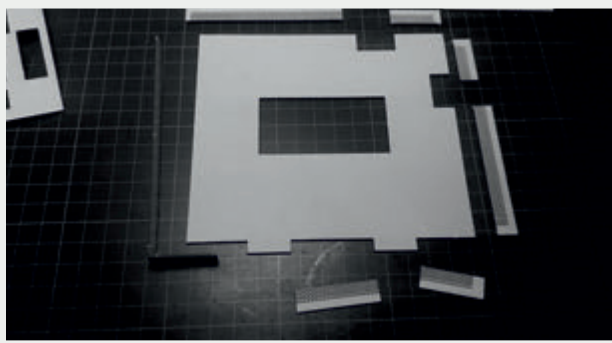

 INSTRUKCJA  BAUANLEITUNG

BUDYNEK STACYJNY
KLECZA GÓRNA

STATION GEBÄUDE
KLECZA GÓRNA

Władysława Truchana 44/U
41-500 Chorzów

tel. 798-416-839

www.modelekartonowe.eu

poczta@modelekartonowe.eu

Made in Poland