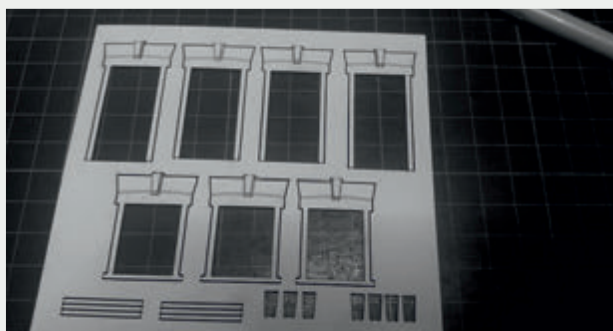

 INSTRUKCJA  BAUANLEITUNG

BUDYNEK STACYJNY
KLECZA GÓRNA

STATION GEBÄUDE
KLECZA GÓRNA

Władysława Truchana 44/U
41-500 Chorzów

tel. 798-416-839

www.modelekartonowe.eu

poczta@modelekartonowe.eu

Made in Poland