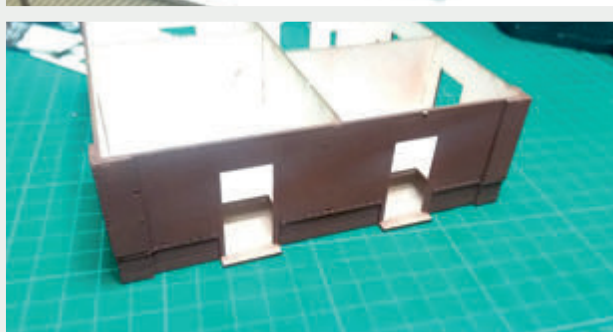

 INSTRUKCJA  BAUANLEITUNG

BUDYNEK STACYJNY
KLECZA GÓRNA

STATION GEBÄUDE
KLECZA GÓRNA

Władysława Truchana 44/U
41-500 Chorzów

tel. 798-416-839

www.modelekartonowe.eu

poczta@modelekartonowe.eu

Made in Poland