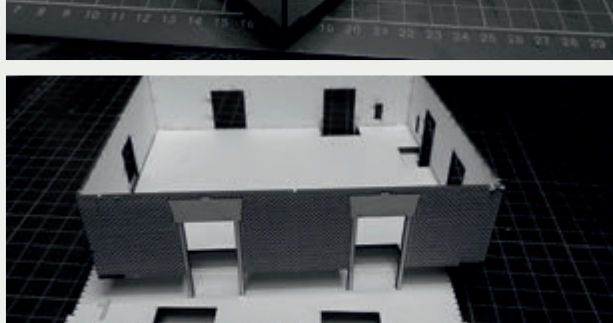

 INSTRUKCJA  BAUANLEITUNG

BUDYNEK STACYJNY
KLECZA GÓRNA

STATION GEBÄUDE
KLECZA GÓRNA

Władysława Truchana 44/U
41-500 Chorzów

tel. 798-416-839

www.modelekartonowe.eu

poczta@modelekartonowe.eu

Made in Poland