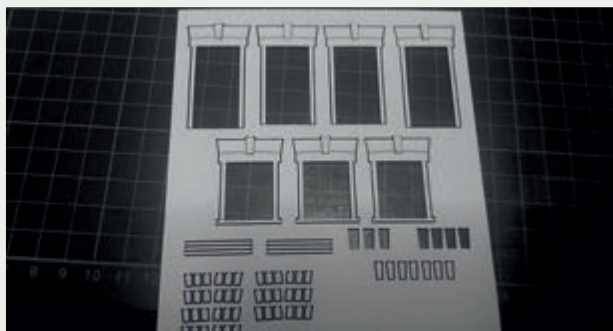

 INSTRUKCJA  BAUANLEITUNG

BUDYNEK STACYJNY
KLECZA GÓRNA

STATION GEBÄUDE
KLECZA GÓRNA

Władysława Truchana 44/U
41-500 Chorzów

tel. 798-416-839

www.modelekartonowe.eu

poczta@modelekartonowe.eu

Made in Poland