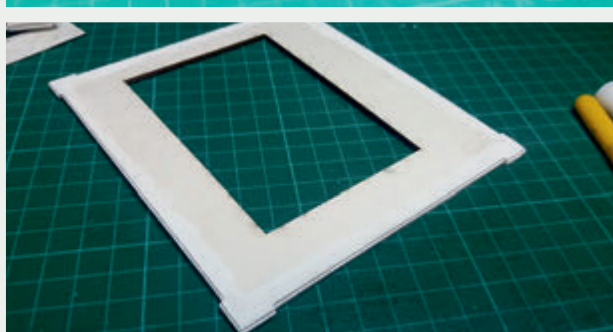

 INSTRUKCJA  BAUANLEITUNG

BUDYNEK STACYJNY
KLECZA GÓRNA

STATION GEBÄUDE
KLECZA GÓRNA

Władysława Truchana 44/U
41-500 Chorzów

tel. 798-416-839

www.modelekartonowe.eu

poczta@modelekartonowe.eu

Made in Poland