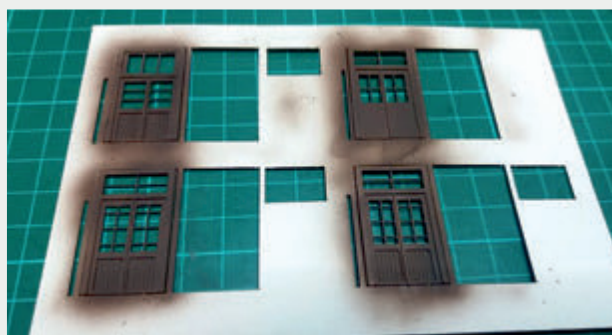

 INSTRUKCJA  BAUANLEITUNG

BUDYNEK STACYJNY
KLECZA GÓRNA

STATION GEBÄUDE
KLECZA GÓRNA

Władysława Truchana 44/U
41-500 Chorzów

tel. 798-416-839

www.modelekartonowe.eu

poczta@modelekartonowe.eu

Made in Poland