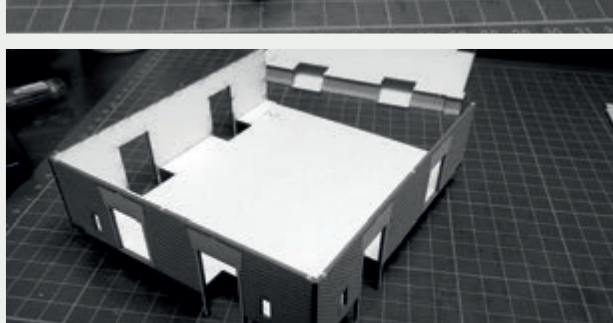

 INSTRUKCJA  BAUANLEITUNG

BUDYNEK STACYJNY
KLECZA GÓRNA

STATION GEBÄUDE
KLECZA GÓRNA

Władysława Truchana 44/U
41-500 Chorzów

tel. 798-416-839

www.modelekartonowe.eu

poczta@modelekartonowe.eu

Made in Poland