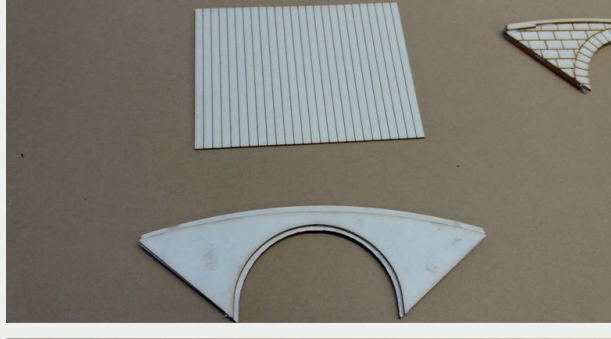

 INSTRUKCJA  BAUANLEITUNG

Mostek

Brücke

Władysława Truchana 44/U
41-500 Chorzów

tel. 798-416-839

www.modelekartonowe.eu

poczta@modelekartonowe.eu

Made in Poland