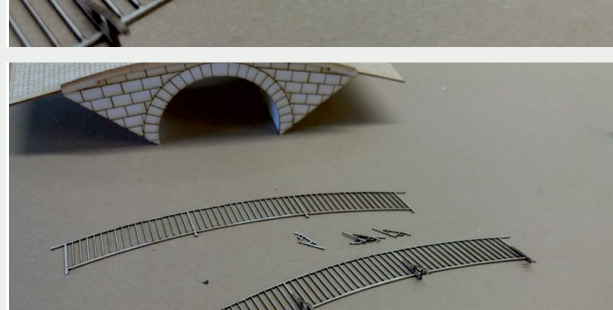

 INSTRUKCJA  BAUANLEITUNG

Mostek

Brücke

Władysława Truchana 44/U
41-500 Chorzów

tel. 798-416-839

www.modelekartonowe.eu

poczta@modelekartonowe.eu

Made in Poland