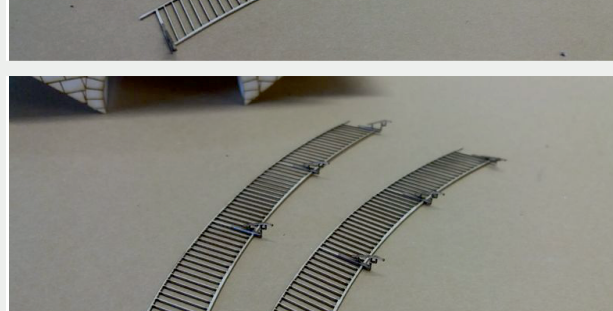

 INSTRUKCJA  BAUANLEITUNG

Mostek

Brücke

Władysława Truchana 44/U
41-500 Chorzów

tel. 798-416-839

www.modelekartonowe.eu

poczta@modelekartonowe.eu

Made in Poland