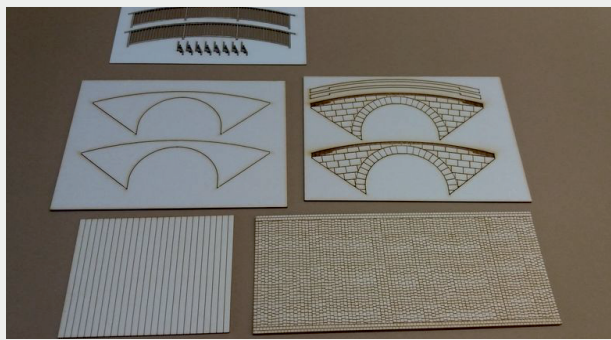

 INSTRUKCJA  BAUANLEITUNG

Mostek

Brücke

Władysława Truchana 44/U
41-500 Chorzów

tel. 798-416-839

www.modelekartonowe.eu

poczta@modelekartonowe.eu

Made in Poland