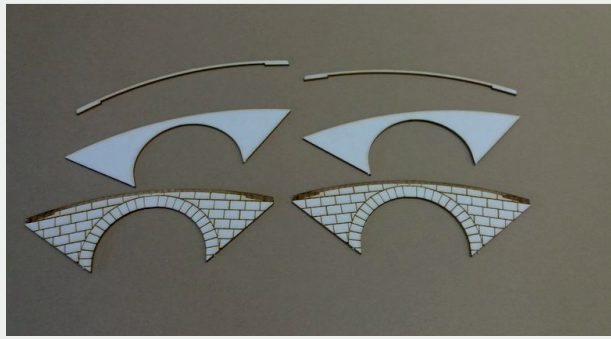

 INSTRUKCJA  BAUANLEITUNG

Mostek

Brücke

Władysława Truchana 44/U
41-500 Chorzów

tel. 798-416-839

www.modelekartonowe.eu

poczta@modelekartonowe.eu

Made in Poland