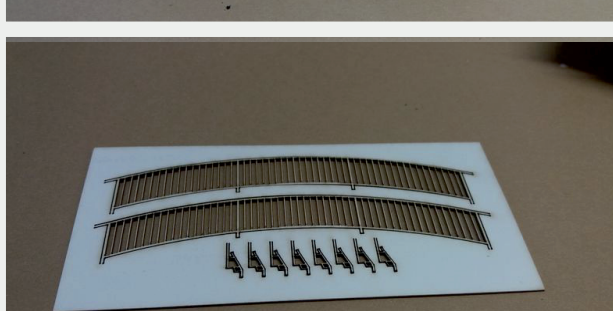

 INSTRUKCJA  BAUANLEITUNG

Mostek

Brücke

Władysława Truchana 44/U
41-500 Chorzów

tel. 798-416-839

www.modelekartonowe.eu

poczta@modelekartonowe.eu

Made in Poland