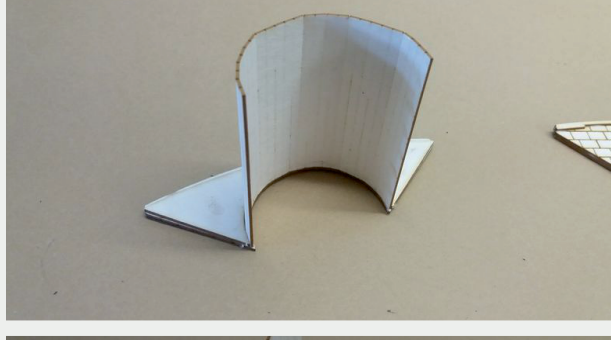

 INSTRUKCJA  BAUANLEITUNG

Mostek

Brücke

Władysława Truchana 44/U
41-500 Chorzów

tel. 798-416-839

www.modelekartonowe.eu

poczta@modelekartonowe.eu

Made in Poland