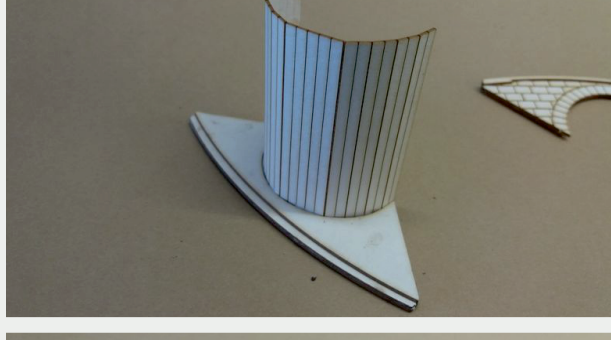

 INSTRUKCJA  BAUANLEITUNG

Mostek

Brücke

Władysława Truchana 44/U
41-500 Chorzów

tel. 798-416-839

www.modelekartonowe.eu

poczta@modelekartonowe.eu

Made in Poland