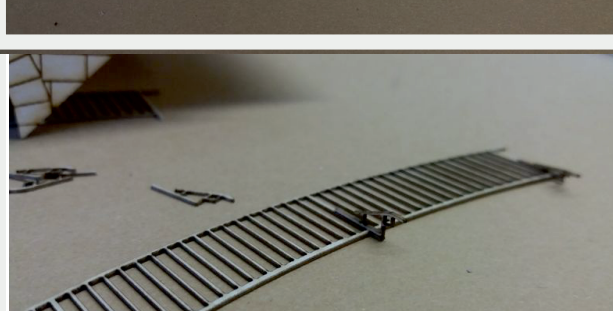

 INSTRUKCJA  BAUANLEITUNG

Mostek

Brücke

Władysława Truchana 44/U
41-500 Chorzów

tel. 798-416-839

www.modelekartonowe.eu

poczta@modelekartonowe.eu

Made in Poland