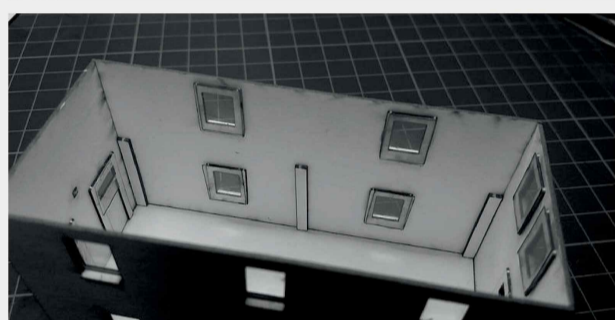

 INSTRUKCJA  BAUANLEITUNG

Nastawnia 03

Stellwerk 03

Władysława Truchana 44/U
41-500 Chorzów
tel. 798-416-839

www.modelekartonowe.eu

poczta@modelekartonowe.eu

Made in Poland

ZAKAZ KOPIOWANIA !!!