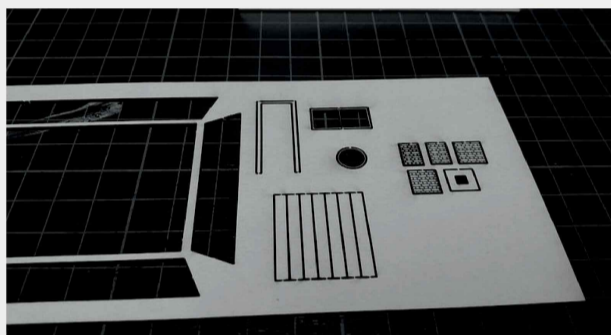

 INSTRUKCJA  BAUANLEITUNG

Nastawnia 03

Stellwerk 03

Władysława Truchana 44/U
41-500 Chorzów
tel. 798-416-839

www.modelekartonowe.eu

poczta@modelekartonowe.eu

Made in Poland

ZAKAZ KOPIOWANIA !!!