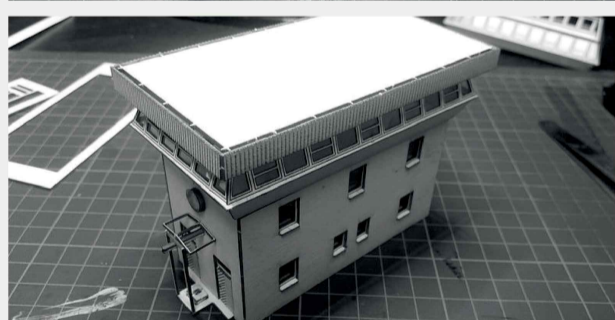

 INSTRUKCJA  BAUANLEITUNG

Nastawnia 03

Stellwerk 03

Władysława Truchana 44/U
41-500 Chorzów
tel. 798-416-839

www.modelekartonowe.eu

poczta@modelekartonowe.eu

Made in Poland

ZAKAZ KOPIOWANIA !!!