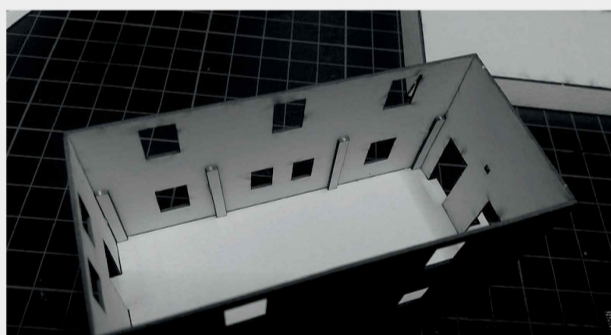

 INSTRUKCJA  BAUANLEITUNG

Nastawnia 03

Stellwerk 03

Władysława Truchana 44/U
41-500 Chorzów
tel. 798-416-839

www.modelekartonowe.eu

poczta@modelekartonowe.eu

Made in Poland

ZAKAZ KOPIOWANIA !!!