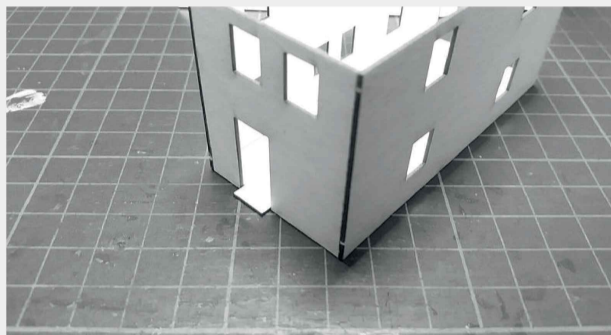

 INSTRUKCJA  BAUANLEITUNG

Nastawnia 03

Stellwerk 03

Władysława Truchana 44/U
41-500 Chorzów
tel. 798-416-839

www.modelekartonowe.eu

poczta@modelekartonowe.eu

Made in Poland

ZAKAZ KOPIOWANIA !!!