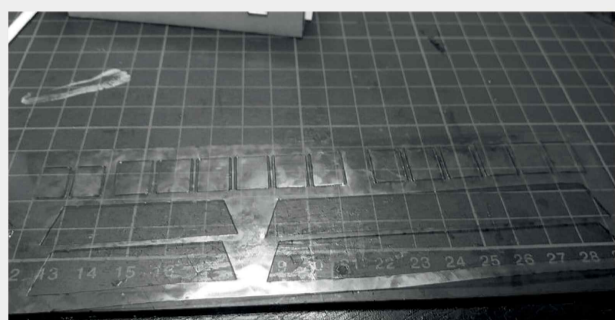

 INSTRUKCJA  BAUANLEITUNG

Nastawnia 03

Stellwerk 03

Władysława Truchana 44/U
41-500 Chorzów
tel. 798-416-839

www.modelekartonowe.eu

poczta@modelekartonowe.eu

Made in Poland

ZAKAZ KOPIOWANIA !!!