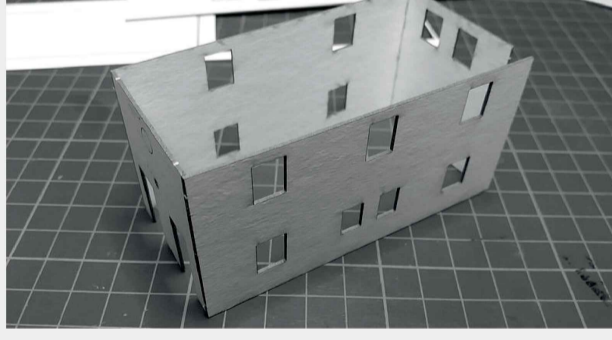

 INSTRUKCJA  BAUANLEITUNG

Nastawnia 03

Stellwerk 03

Władysława Truchana 44/U
41-500 Chorzów
tel. 798-416-839

www.modelekartonowe.eu

poczta@modelekartonowe.eu

Made in Poland

ZAKAZ KOPIOWANIA !!!