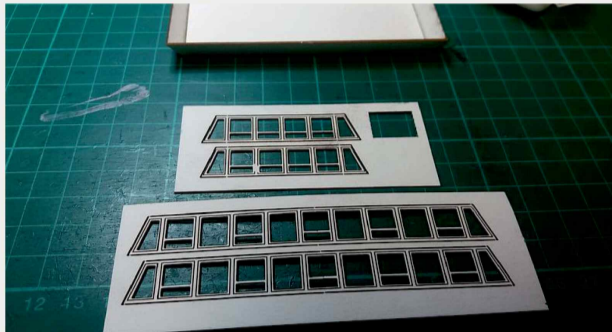

 INSTRUKCJA  BAUANLEITUNG

Nastawnia 03

Stellwerk 03

Władysława Truchana 44/U
41-500 Chorzów
tel. 798-416-839

www.modelekartonowe.eu

poczta@modelekartonowe.eu

Made in Poland

ZAKAZ KOPIOWANIA !!!