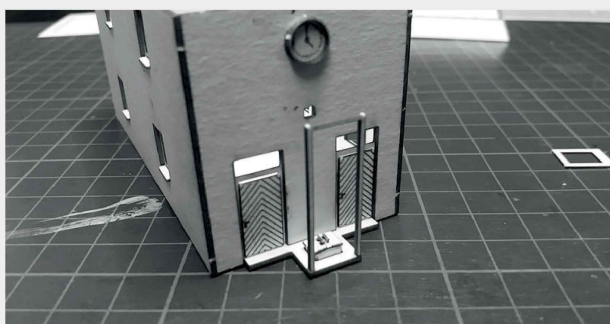

 INSTRUKCJA  BAUANLEITUNG

Nastawnia 03

Stellwerk 03

Władysława Truchana 44/U
41-500 Chorzów
tel. 798-416-839

www.modelekartonowe.eu

poczta@modelekartonowe.eu

Made in Poland

ZAKAZ KOPIOWANIA !!!