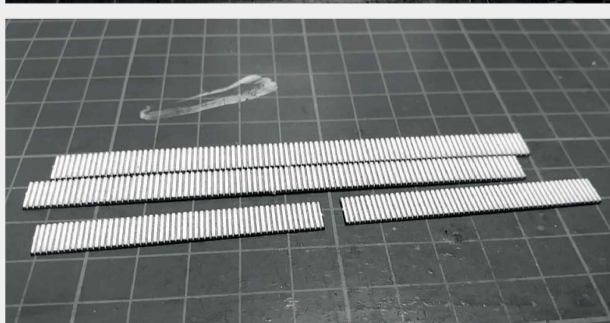

 INSTRUKCJA  BAUANLEITUNG

Nastawnia 03

Stellwerk 03

Władysława Truchana 44/U
41-500 Chorzów
tel. 798-416-839

www.modelekartonowe.eu

poczta@modelekartonowe.eu

Made in Poland

ZAKAZ KOPIOWANIA !!!