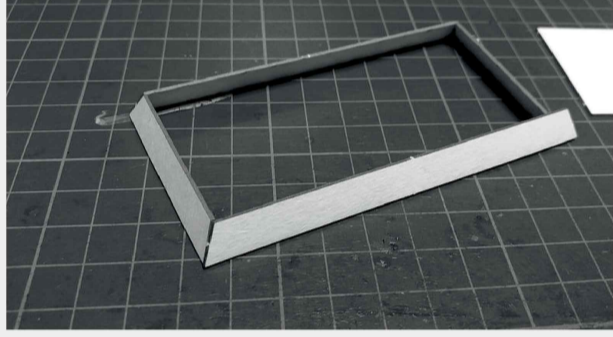

 INSTRUKCJA  BAUANLEITUNG

Nastawnia 03

Stellwerk 03

Władysława Truchana 44/U
41-500 Chorzów
tel. 798-416-839

www.modelekartonowe.eu

poczta@modelekartonowe.eu

Made in Poland

ZAKAZ KOPIOWANIA !!!