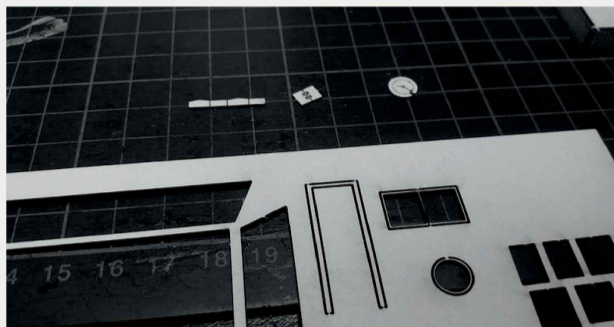

 INSTRUKCJA  BAUANLEITUNG

Nastawnia 03

Stellwerk 03

Władysława Truchana 44/U
41-500 Chorzów
tel. 798-416-839

www.modelekartonowe.eu

poczta@modelekartonowe.eu

Made in Poland

ZAKAZ KOPIOWANIA !!!