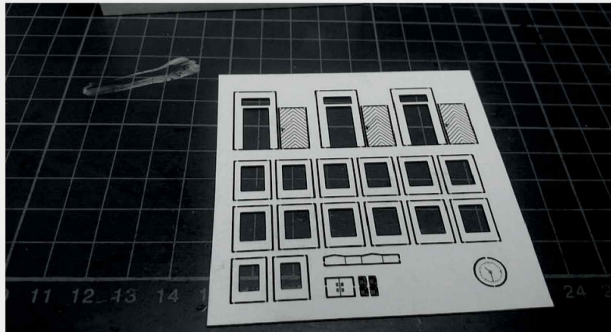

 INSTRUKCJA  BAUANLEITUNG

Nastawnia 03

Stellwerk 03

Władysława Truchana 44/U
41-500 Chorzów
tel. 798-416-839

www.modelekartonowe.eu

poczta@modelekartonowe.eu

Made in Poland

ZAKAZ KOPIOWANIA !!!