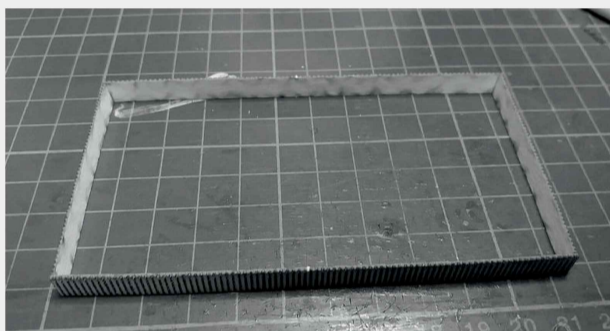

 INSTRUKCJA  BAUANLEITUNG

Nastawnia 03

Stellwerk 03

Władysława Truchana 44/U
41-500 Chorzów
tel. 798-416-839

www.modelekartonowe.eu

poczta@modelekartonowe.eu

Made in Poland

ZAKAZ KOPIOWANIA !!!