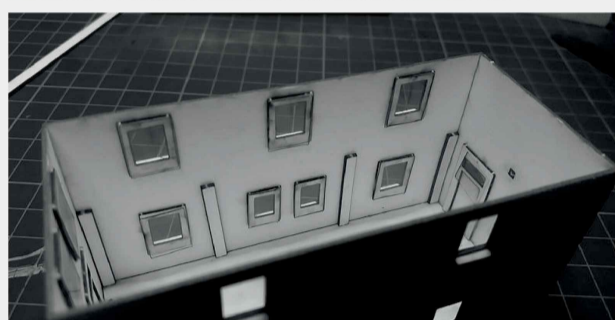

 INSTRUKCJA  BAUANLEITUNG

Nastawnia 03

Stellwerk 03

Władysława Truchana 44/U
41-500 Chorzów
tel. 798-416-839

www.modelekartonowe.eu

poczta@modelekartonowe.eu

Made in Poland

ZAKAZ KOPIOWANIA !!!