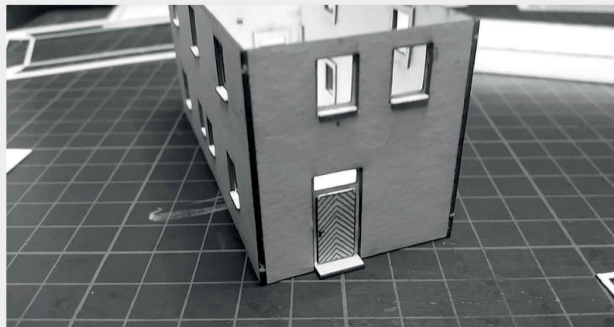

 INSTRUKCJA  BAUANLEITUNG

Nastawnia 03

Stellwerk 03

Władysława Truchana 44/U
41-500 Chorzów
tel. 798-416-839

www.modelekartonowe.eu

poczta@modelekartonowe.eu

Made in Poland

ZAKAZ KOPIOWANIA !!!