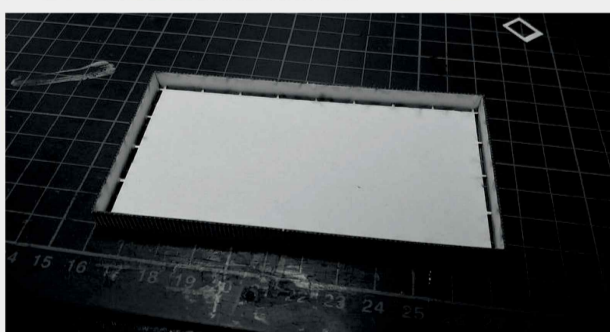

 INSTRUKCJA  BAUANLEITUNG

Nastawnia 03

Stellwerk 03

Władysława Truchana 44/U
41-500 Chorzów
tel. 798-416-839

www.modelekartonowe.eu

poczta@modelekartonowe.eu

Made in Poland

ZAKAZ KOPIOWANIA !!!