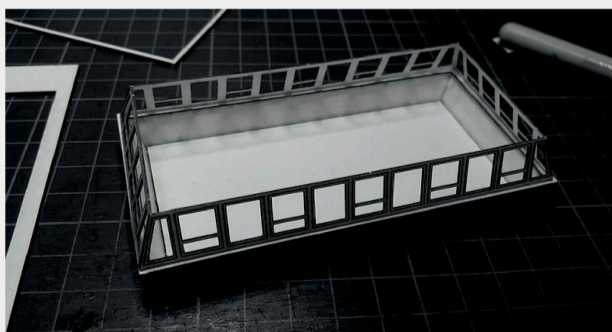

 INSTRUKCJA  BAUANLEITUNG

Nastawnia 03

Stellwerk 03

Władysława Truchana 44/U
41-500 Chorzów
tel. 798-416-839

www.modelekartonowe.eu

poczta@modelekartonowe.eu

Made in Poland

ZAKAZ KOPIOWANIA !!!