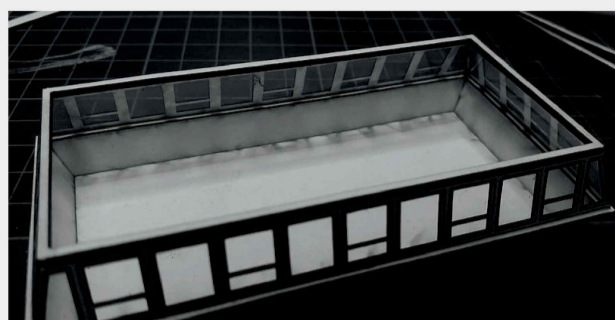

 INSTRUKCJA  BAUANLEITUNG

Nastawnia 03

Stellwerk 03

Władysława Truchana 44/U
41-500 Chorzów
tel. 798-416-839

www.modelekartonowe.eu

poczta@modelekartonowe.eu

Made in Poland

ZAKAZ KOPIOWANIA !!!