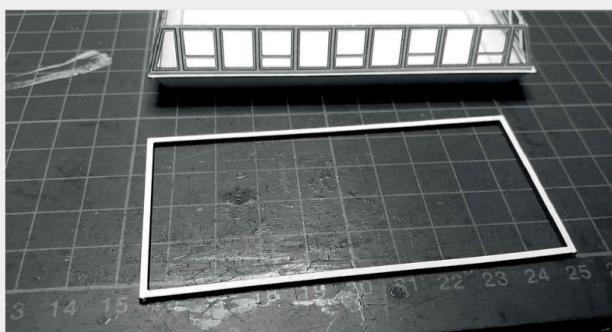

 INSTRUKCJA  BAUANLEITUNG

Nastawnia 03

Stellwerk 03

Władysława Truchana 44/U
41-500 Chorzów
tel. 798-416-839

www.modelekartonowe.eu

poczta@modelekartonowe.eu

Made in Poland

ZAKAZ KOPIOWANIA !!!