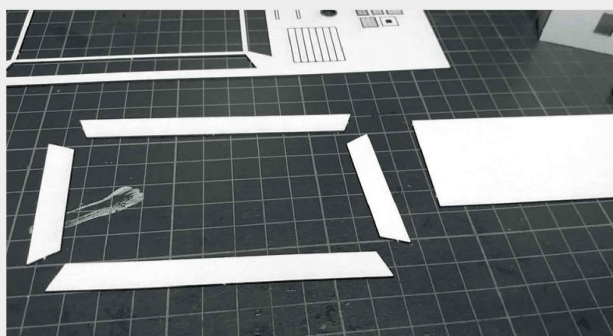

 INSTRUKCJA  BAUANLEITUNG

Nastawnia 03

Stellwerk 03

Władysława Truchana 44/U
41-500 Chorzów
tel. 798-416-839

www.modelekartonowe.eu

poczta@modelekartonowe.eu

Made in Poland

ZAKAZ KOPIOWANIA !!!