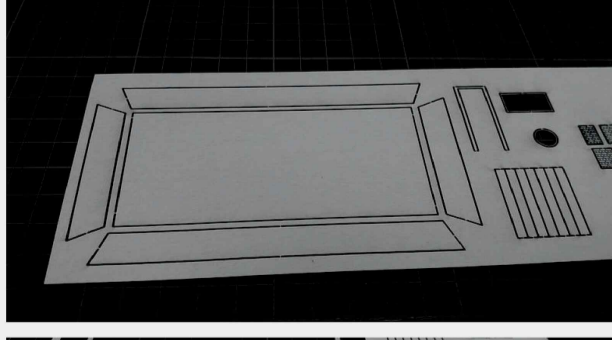

 INSTRUKCJA  BAUANLEITUNG

Nastawnia 03

Stellwerk 03

Władysława Truchana 44/U
41-500 Chorzów
tel. 798-416-839

www.modelekartonowe.eu

poczta@modelekartonowe.eu

Made in Poland

ZAKAZ KOPIOWANIA !!!