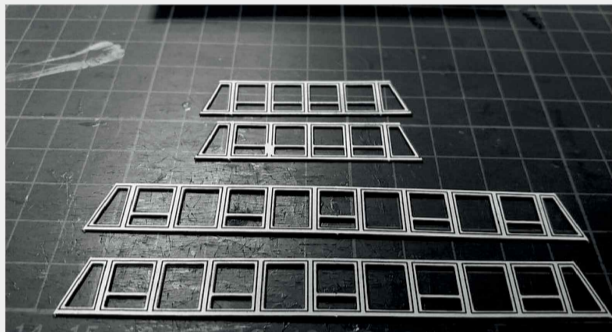

 INSTRUKCJA  BAUANLEITUNG

Nastawnia 03

Stellwerk 03

Władysława Truchana 44/U
41-500 Chorzów
tel. 798-416-839

www.modelekartonowe.eu

poczta@modelekartonowe.eu

Made in Poland

ZAKAZ KOPIOWANIA !!!