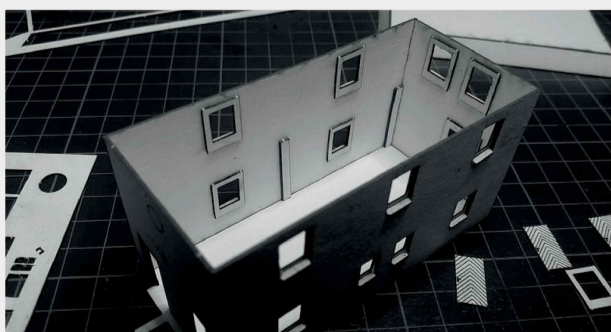

 INSTRUKCJA  BAUANLEITUNG

Nastawnia 03

Stellwerk 03

Władysława Truchana 44/U
41-500 Chorzów
tel. 798-416-839

www.modelekartonowe.eu

poczta@modelekartonowe.eu

Made in Poland

ZAKAZ KOPIOWANIA !!!