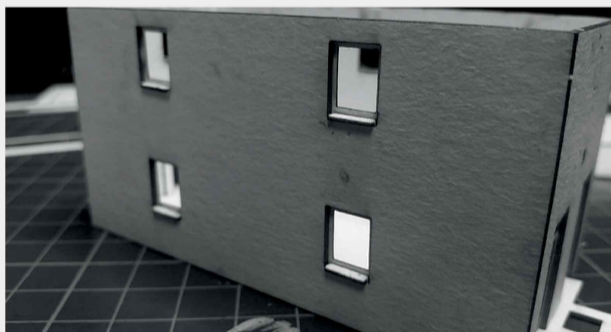

 INSTRUKCJA  BAUANLEITUNG

Nastawnia 03

Stellwerk 03

Władysława Truchana 44/U
41-500 Chorzów
tel. 798-416-839

www.modelekartonowe.eu

poczta@modelekartonowe.eu

Made in Poland

ZAKAZ KOPIOWANIA !!!