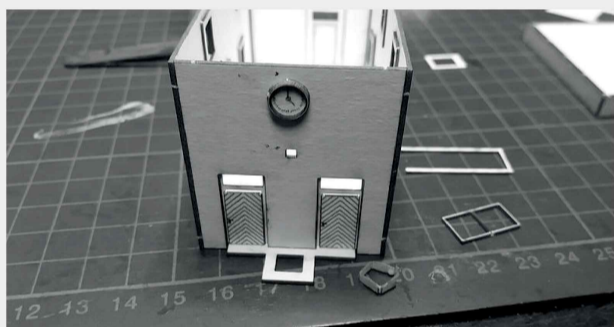

 INSTRUKCJA  BAUANLEITUNG

Nastawnia 03

Stellwerk 03

Władysława Truchana 44/U
41-500 Chorzów
tel. 798-416-839

www.modelekartonowe.eu

poczta@modelekartonowe.eu

Made in Poland

ZAKAZ KOPIOWANIA !!!