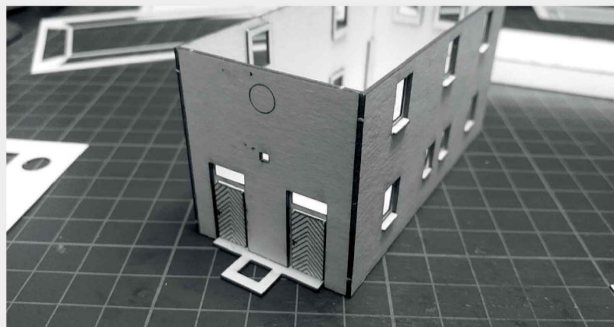

 INSTRUKCJA  BAUANLEITUNG

Nastawnia 03

Stellwerk 03

Władysława Truchana 44/U
41-500 Chorzów
tel. 798-416-839

www.modelekartonowe.eu

poczta@modelekartonowe.eu

Made in Poland

ZAKAZ KOPIOWANIA !!!