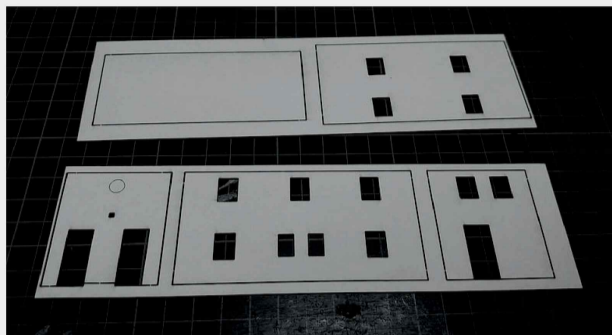

 INSTRUKCJA  BAUANLEITUNG

Nastawnia 03

Stellwerk 03

Władysława Truchana 44/U
41-500 Chorzów
tel. 798-416-839

www.modelekartonowe.eu

poczta@modelekartonowe.eu

Made in Poland

ZAKAZ KOPIOWANIA !!!