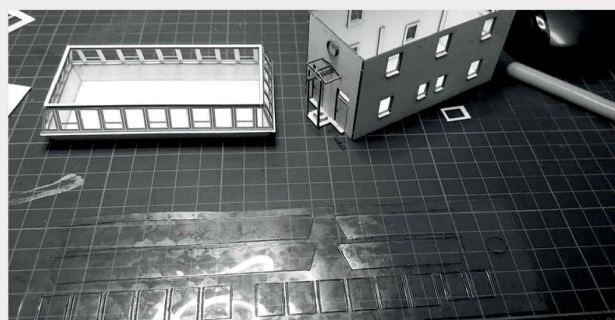

 INSTRUKCJA  BAUANLEITUNG

Nastawnia 03

Stellwerk 03

Władysława Truchana 44/U
41-500 Chorzów
tel. 798-416-839

www.modelekartonowe.eu

poczta@modelekartonowe.eu

Made in Poland

ZAKAZ KOPIOWANIA !!!