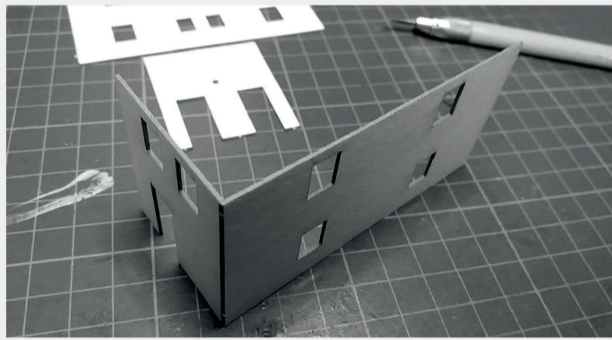

 INSTRUKCJA  BAUANLEITUNG

Nastawnia 03

Stellwerk 03

Władysława Truchana 44/U
41-500 Chorzów
tel. 798-416-839

www.modelekartonowe.eu

poczta@modelekartonowe.eu

Made in Poland

ZAKAZ KOPIOWANIA !!!