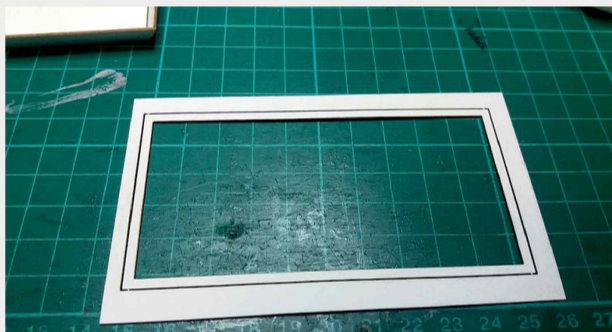

 INSTRUKCJA  BAUANLEITUNG

Nastawnia 03

Stellwerk 03

Władysława Truchana 44/U
41-500 Chorzów
tel. 798-416-839

www.modelekartonowe.eu

poczta@modelekartonowe.eu

Made in Poland

ZAKAZ KOPIOWANIA !!!