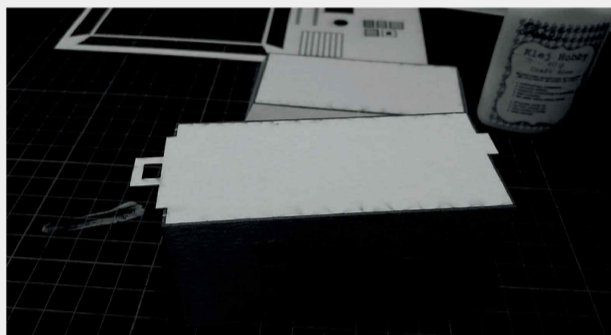

 INSTRUKCJA  BAUANLEITUNG

Nastawnia 03

Stellwerk 03

Władysława Truchana 44/U
41-500 Chorzów
tel. 798-416-839

www.modelekartonowe.eu

poczta@modelekartonowe.eu

Made in Poland

ZAKAZ KOPIOWANIA !!!