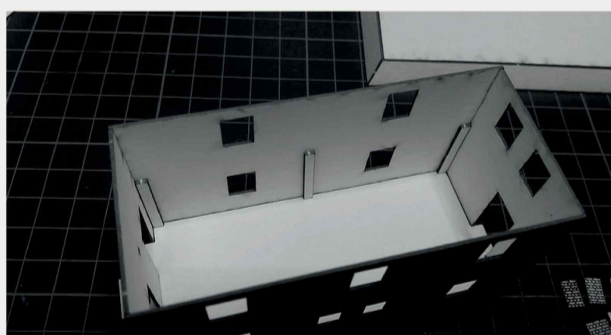

 INSTRUKCJA  BAUANLEITUNG

Nastawnia 03

Stellwerk 03

Władysława Truchana 44/U
41-500 Chorzów
tel. 798-416-839

www.modelekartonowe.eu

poczta@modelekartonowe.eu

Made in Poland

ZAKAZ KOPIOWANIA !!!