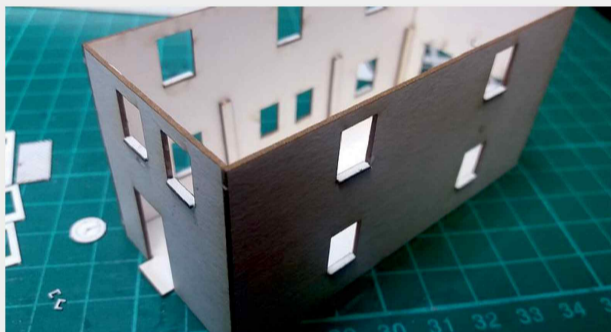

 INSTRUKCJA  BAUANLEITUNG

Nastawnia 03

Stellwerk 03

Władysława Truchana 44/U
41-500 Chorzów
tel. 798-416-839

www.modelekartonowe.eu

poczta@modelekartonowe.eu

Made in Poland

ZAKAZ KOPIOWANIA !!!