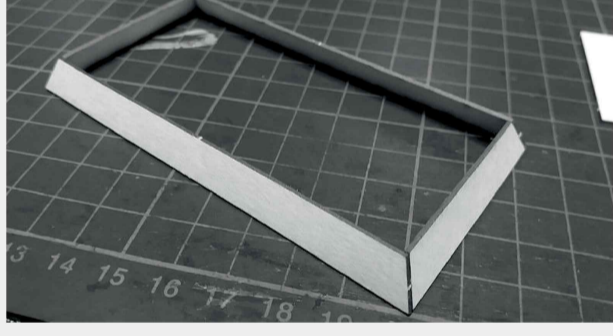

 INSTRUKCJA  BAUANLEITUNG

Nastawnia 03

Stellwerk 03

Władysława Truchana 44/U
41-500 Chorzów
tel. 798-416-839

www.modelekartonowe.eu

poczta@modelekartonowe.eu

Made in Poland

ZAKAZ KOPIOWANIA !!!