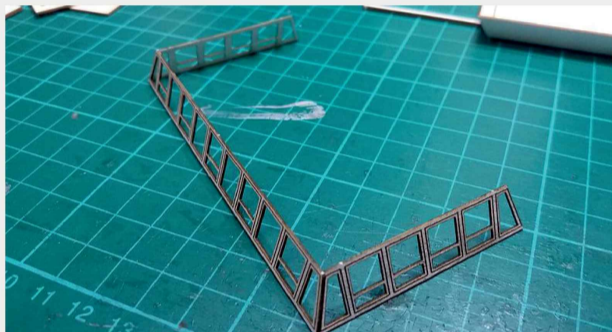

 INSTRUKCJA  BAUANLEITUNG

Nastawnia 03

Stellwerk 03

Władysława Truchana 44/U
41-500 Chorzów
tel. 798-416-839

www.modelekartonowe.eu

poczta@modelekartonowe.eu

Made in Poland

ZAKAZ KOPIOWANIA !!!