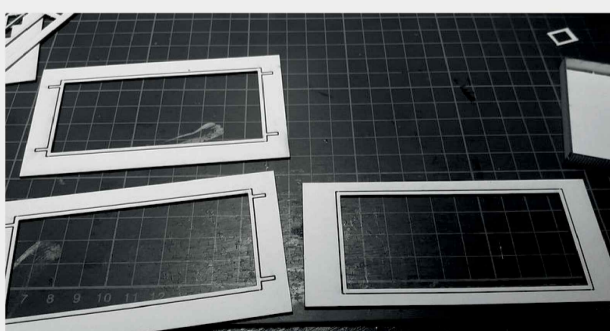

 INSTRUKCJA  BAUANLEITUNG

Nastawnia 03

Stellwerk 03

Władysława Truchana 44/U
41-500 Chorzów
tel. 798-416-839

www.modelekartonowe.eu

poczta@modelekartonowe.eu

Made in Poland

ZAKAZ KOPIOWANIA !!!