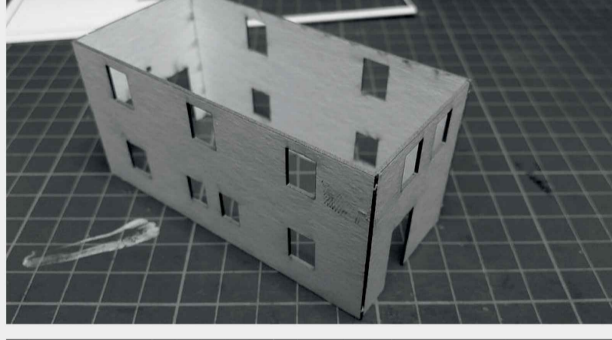

 INSTRUKCJA  BAUANLEITUNG

Nastawnia 03

Stellwerk 03

Władysława Truchana 44/U
41-500 Chorzów
tel. 798-416-839

www.modelekartonowe.eu

poczta@modelekartonowe.eu

Made in Poland

ZAKAZ KOPIOWANIA !!!