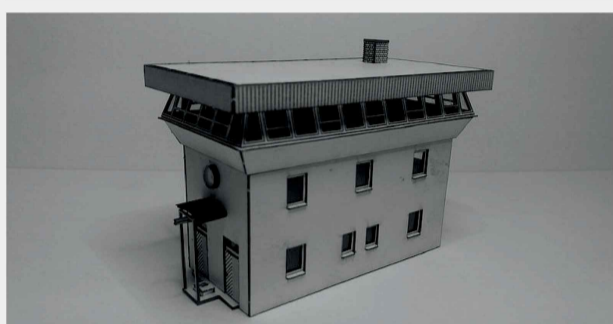

 INSTRUKCJA  BAUANLEITUNG

Nastawnia 03

Stellwerk 03

Władysława Truchana 44/U
41-500 Chorzów
tel. 798-416-839

www.modelekartonowe.eu

poczta@modelekartonowe.eu

Made in Poland

ZAKAZ KOPIOWANIA !!!