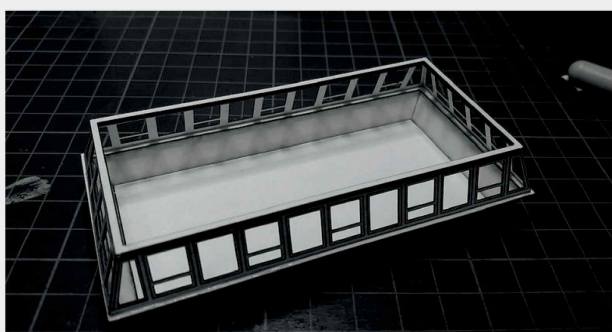

 INSTRUKCJA  BAUANLEITUNG

Nastawnia 03

Stellwerk 03

Władysława Truchana 44/U
41-500 Chorzów
tel. 798-416-839

www.modelekartonowe.eu

poczta@modelekartonowe.eu

Made in Poland

ZAKAZ KOPIOWANIA !!!