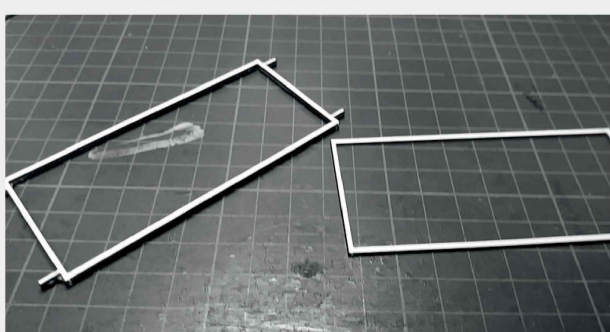

 INSTRUKCJA  BAUANLEITUNG

Nastawnia 03

Stellwerk 03

Władysława Truchana 44/U
41-500 Chorzów
tel. 798-416-839

www.modelekartonowe.eu

poczta@modelekartonowe.eu

Made in Poland

ZAKAZ KOPIOWANIA !!!