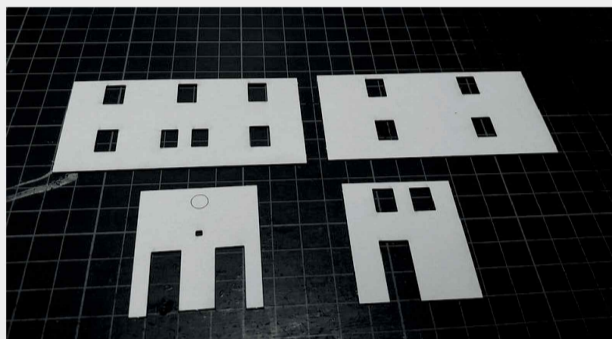

 INSTRUKCJA  BAUANLEITUNG

Nastawnia 03

Stellwerk 03

Władysława Truchana 44/U
41-500 Chorzów
tel. 798-416-839

www.modelekartonowe.eu

poczta@modelekartonowe.eu

Made in Poland

ZAKAZ KOPIOWANIA !!!