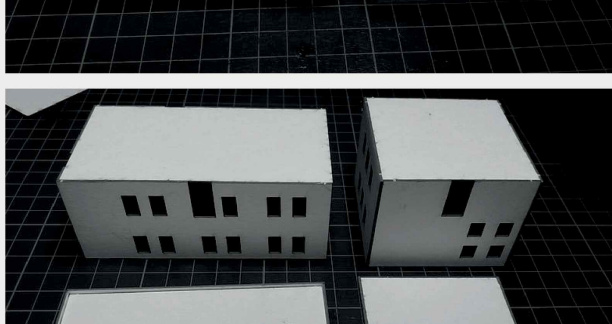

 INSTRUKCJA  BAUANLEITUNG

Nastawnia Konitz B2

Stellwerk Könitz B2

Władysława Truchana 44/U
41-500 Chorzów

tel. 798-416-839

www.modelekartonowe.eu

poczta@modelekartonowe.eu

Made in Poland