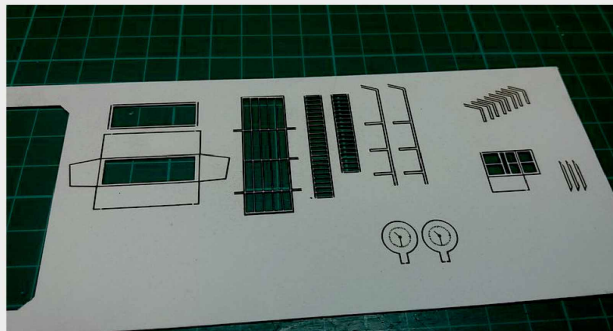

 INSTRUKCJA  BAUANLEITUNG

Nastawnia Konitz B2

Stellwerk Könitz B2

Władysława Truchana 44/U
41-500 Chorzów

tel. 798-416-839

www.modelekartonowe.eu

poczta@modelekartonowe.eu

Made in Poland