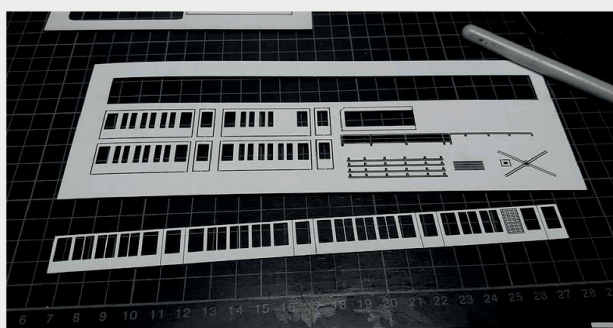

 INSTRUKCJA  BAUANLEITUNG

Nastawnia Konitz B2

Stellwerk Könitz B2

Władysława Truchana 44/U
41-500 Chorzów

tel. 798-416-839

www.modelekartonowe.eu

poczta@modelekartonowe.eu

Made in Poland