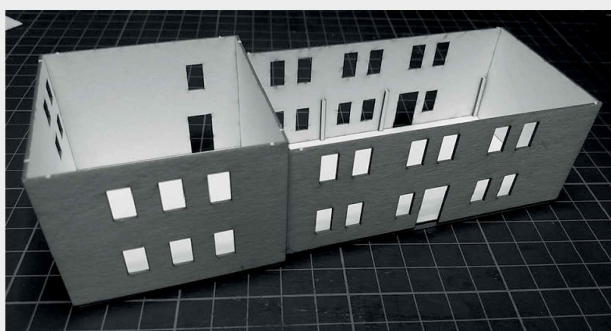

 INSTRUKCJA  BAUANLEITUNG

Nastawnia Konitz B2

Stellwerk Könitz B2

Władysława Truchana 44/U
41-500 Chorzów

tel. 798-416-839

www.modelekartonowe.eu

poczta@modelekartonowe.eu

Made in Poland