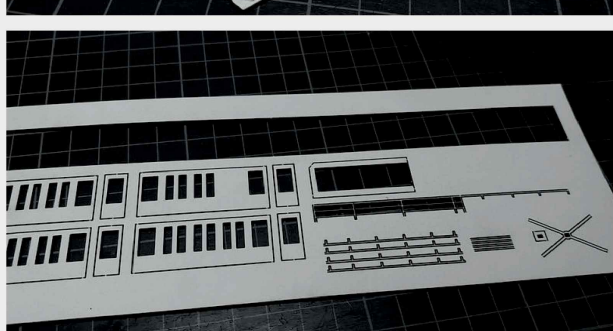

 INSTRUKCJA  BAUANLEITUNG

Nastawnia Konitz B2

Stellwerk Könitz B2

Władysława Truchana 44/U
41-500 Chorzów

tel. 798-416-839

www.modelekartonowe.eu

poczta@modelekartonowe.eu

Made in Poland