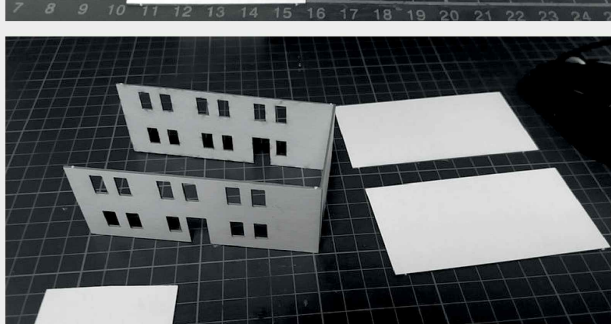

 INSTRUKCJA  BAUANLEITUNG

Nastawnia Konitz B2

Stellwerk Könitz B2

Władysława Truchana 44/U
41-500 Chorzów

tel. 798-416-839

www.modelekartonowe.eu

poczta@modelekartonowe.eu

Made in Poland