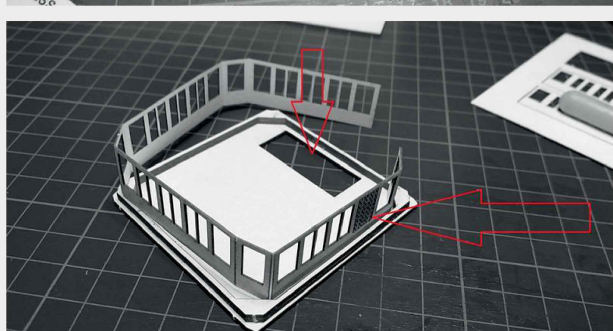

 INSTRUKCJA  BAUANLEITUNG

Nastawnia Konitz B2

Stellwerk Könitz B2

Władysława Truchana 44/U
41-500 Chorzów

tel. 798-416-839

www.modelekartonowe.eu

poczta@modelekartonowe.eu

Made in Poland