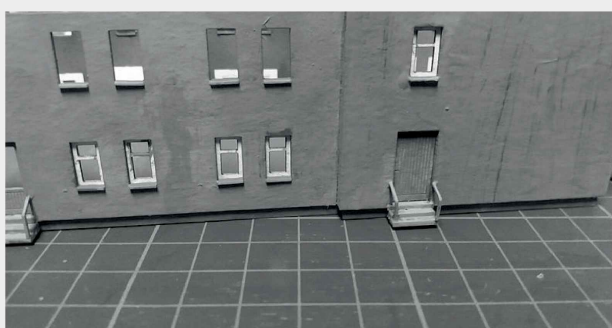

 INSTRUKCJA  BAUANLEITUNG

Nastawnia Konitz B2

Stellwerk Könitz B2

Władysława Truchana 44/U
41-500 Chorzów

tel. 798-416-839

www.modelekartonowe.eu

poczta@modelekartonowe.eu

Made in Poland