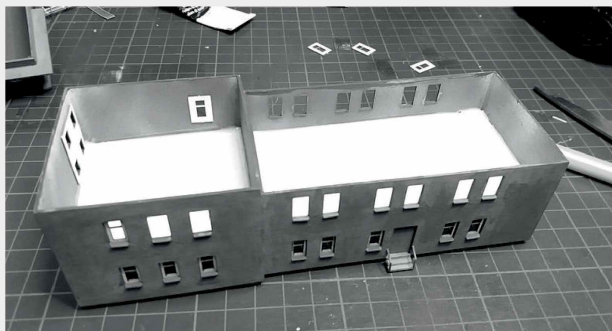

 INSTRUKCJA  BAUANLEITUNG

Nastawnia Konitz B2

Stellwerk Könitz B2

Władysława Truchana 44/U
41-500 Chorzów

tel. 798-416-839

www.modelekartonowe.eu

poczta@modelekartonowe.eu

Made in Poland