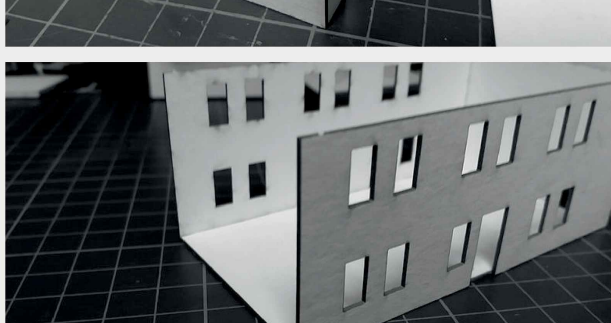

 INSTRUKCJA  BAUANLEITUNG

Nastawnia Konitz B2

Stellwerk Könitz B2

Władysława Truchana 44/U
41-500 Chorzów

tel. 798-416-839

www.modelekartonowe.eu

poczta@modelekartonowe.eu

Made in Poland