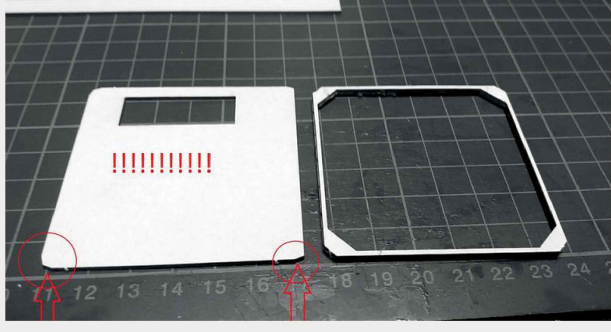

 INSTRUKCJA  BAUANLEITUNG

Nastawnia Konitz B2

Stellwerk Könitz B2

Władysława Truchana 44/U
41-500 Chorzów

tel. 798-416-839

www.modelekartonowe.eu

poczta@modelekartonowe.eu

Made in Poland