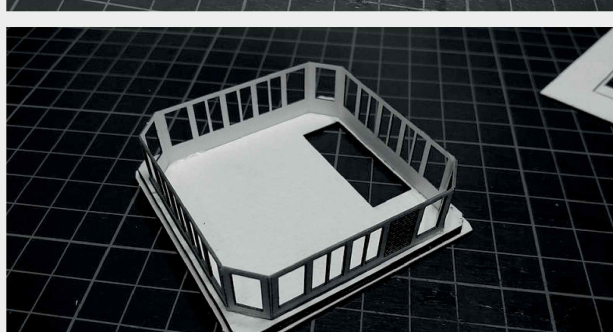

 INSTRUKCJA  BAUANLEITUNG

Nastawnia Konitz B2

Stellwerk Könitz B2

Władysława Truchana 44/U
41-500 Chorzów

tel. 798-416-839

www.modelekartonowe.eu

poczta@modelekartonowe.eu

Made in Poland