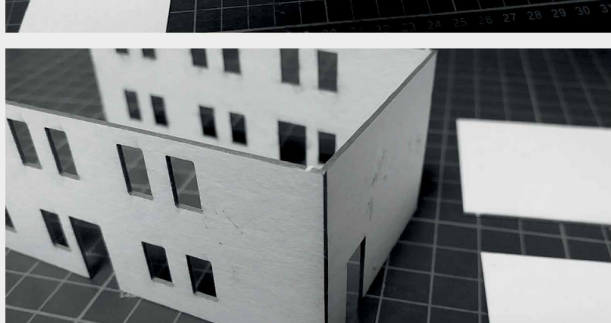

 INSTRUKCJA  BAUANLEITUNG

Nastawnia Konitz B2

Stellwerk Könitz B2

Władysława Truchana 44/U
41-500 Chorzów

tel. 798-416-839

www.modelekartonowe.eu

poczta@modelekartonowe.eu

Made in Poland