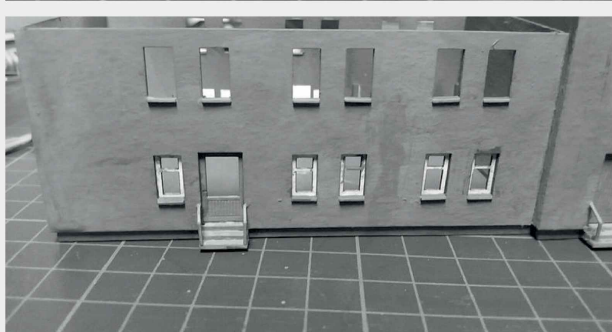

 INSTRUKCJA  BAUANLEITUNG

Nastawnia Konitz B2

Stellwerk Könitz B2

Władysława Truchana 44/U
41-500 Chorzów

tel. 798-416-839

www.modelekartonowe.eu

poczta@modelekartonowe.eu

Made in Poland