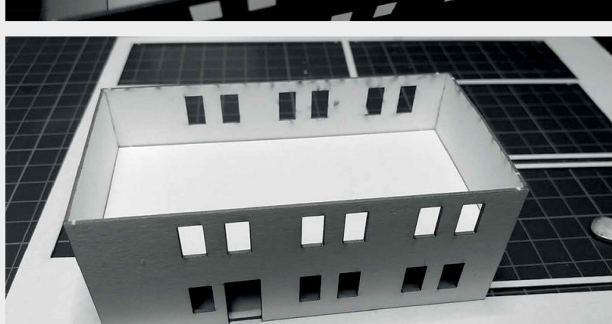

 INSTRUKCJA  BAUANLEITUNG

Nastawnia Konitz B2

Stellwerk Könitz B2

Władysława Truchana 44/U
41-500 Chorzów

tel. 798-416-839

www.modelekartonowe.eu

poczta@modelekartonowe.eu

Made in Poland