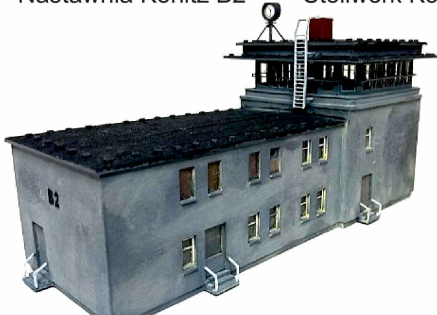

 INSTRUKCJA  BAUANLEITUNG

Nastawnia Konitz B2

Stellwerk Könitz B2

Władysława Truchana 44/U
41-500 Chorzów

tel. 798-416-839

www.modelekartonowe.eu

poczta@modelekartonowe.eu

Made in Poland