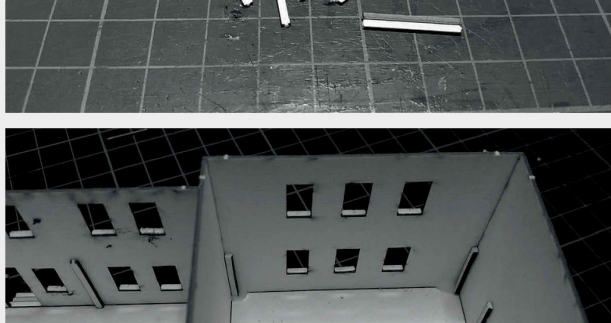

 INSTRUKCJA  BAUANLEITUNG

Nastawnia Konitz B2

Stellwerk Könitz B2

Władysława Truchana 44/U
41-500 Chorzów

tel. 798-416-839

www.modelekartonowe.eu

poczta@modelekartonowe.eu

Made in Poland