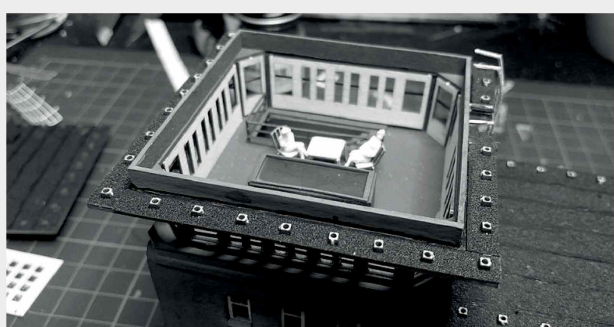

 INSTRUKCJA  BAUANLEITUNG

Nastawnia Konitz B2

Stellwerk Könitz B2

Władysława Truchana 44/U
41-500 Chorzów

tel. 798-416-839

www.modelekartonowe.eu

poczta@modelekartonowe.eu

Made in Poland