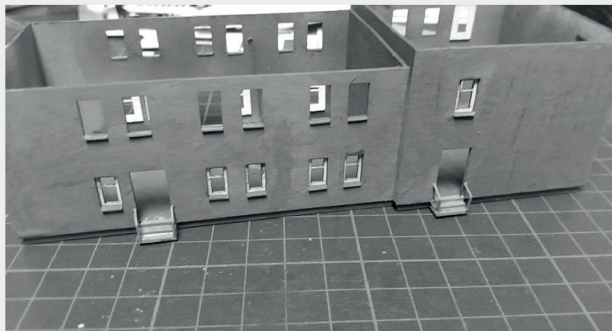

 INSTRUKCJA  BAUANLEITUNG

Nastawnia Konitz B2

Stellwerk Könitz B2

Władysława Truchana 44/U
41-500 Chorzów

tel. 798-416-839

www.modelekartonowe.eu

poczta@modelekartonowe.eu

Made in Poland