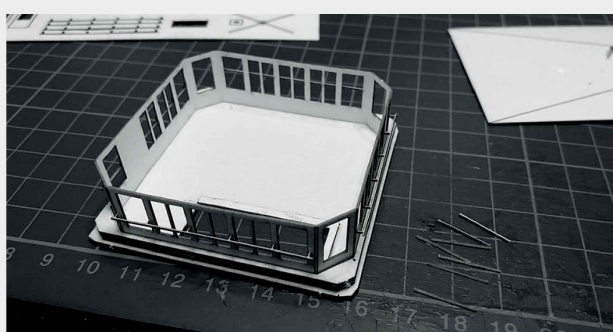

 INSTRUKCJA  BAUANLEITUNG

Nastawnia Konitz B2

Stellwerk Könitz B2

Władysława Truchana 44/U
41-500 Chorzów

tel. 798-416-839

www.modelekartonowe.eu

poczta@modelekartonowe.eu

Made in Poland