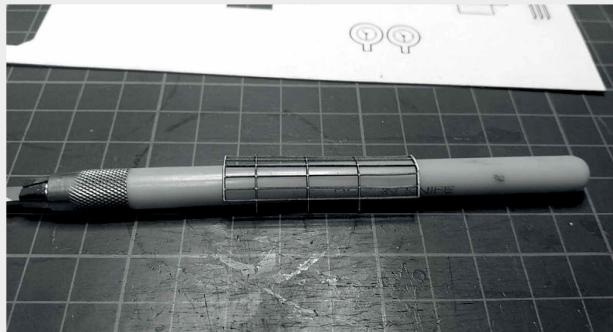

 INSTRUKCJA  BAUANLEITUNG

Nastawnia Konitz B2

Stellwerk Könitz B2

Władysława Truchana 44/U
41-500 Chorzów

tel. 798-416-839

www.modelekartonowe.eu

poczta@modelekartonowe.eu

Made in Poland