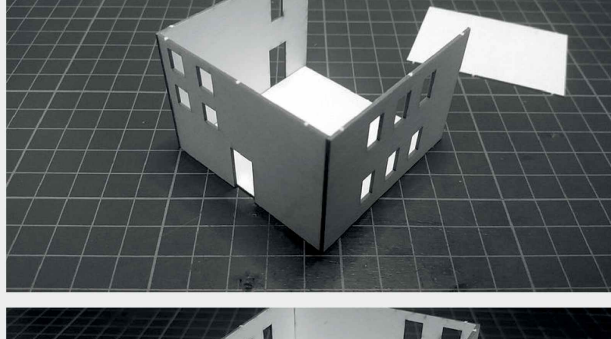

 INSTRUKCJA  BAUANLEITUNG

Nastawnia Konitz B2

Stellwerk Könitz B2

Władysława Truchana 44/U
41-500 Chorzów

tel. 798-416-839

www.modelekartonowe.eu

poczta@modelekartonowe.eu

Made in Poland