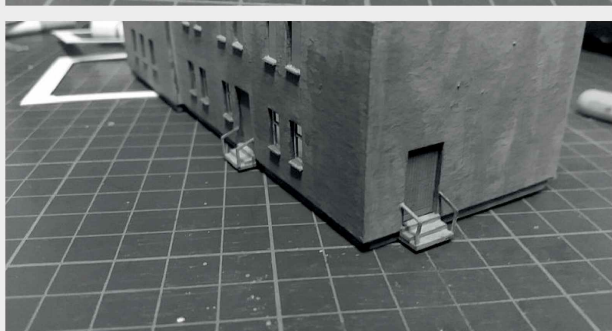

 INSTRUKCJA  BAUANLEITUNG

Nastawnia Konitz B2

Stellwerk Könitz B2

Władysława Truchana 44/U
41-500 Chorzów

tel. 798-416-839

www.modelekartonowe.eu

poczta@modelekartonowe.eu

Made in Poland