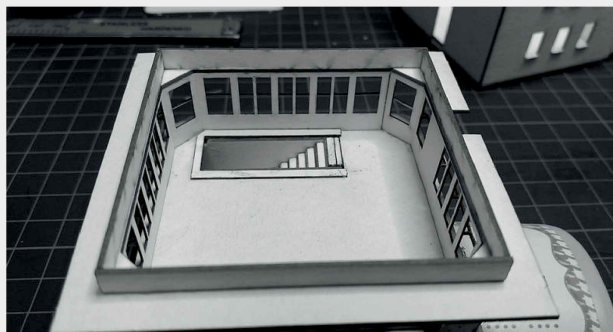

 INSTRUKCJA  BAUANLEITUNG

Nastawnia Konitz B2

Stellwerk Könitz B2

Władysława Truchana 44/U
41-500 Chorzów

tel. 798-416-839

www.modelekartonowe.eu

poczta@modelekartonowe.eu

Made in Poland