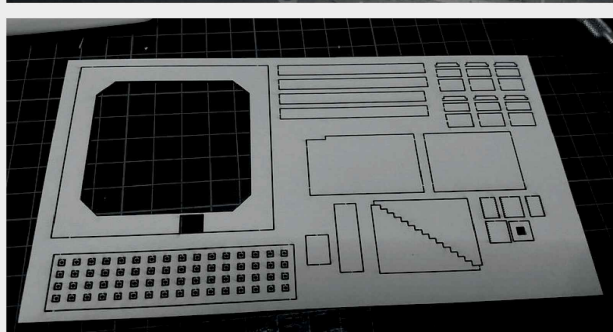

 INSTRUKCJA  BAUANLEITUNG

Nastawnia Konitz B2

Stellwerk Könitz B2

Władysława Truchana 44/U
41-500 Chorzów

tel. 798-416-839

www.modelekartonowe.eu

poczta@modelekartonowe.eu

Made in Poland