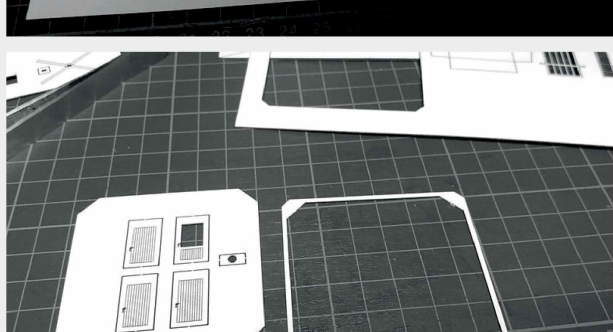

 INSTRUKCJA  BAUANLEITUNG

Nastawnia Konitz B2

Stellwerk Könitz B2

Władysława Truchana 44/U
41-500 Chorzów

tel. 798-416-839

www.modelekartonowe.eu

poczta@modelekartonowe.eu

Made in Poland