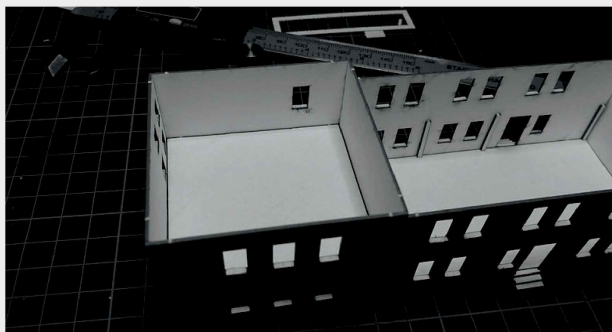

 INSTRUKCJA  BAUANLEITUNG

Nastawnia Konitz B2

Stellwerk Könitz B2

Władysława Truchana 44/U
41-500 Chorzów

tel. 798-416-839

www.modelekartonowe.eu

poczta@modelekartonowe.eu

Made in Poland