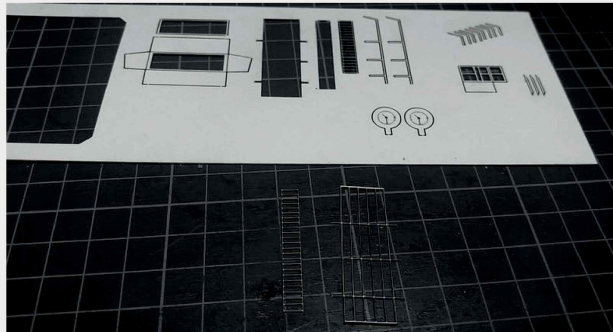

 INSTRUKCJA  BAUANLEITUNG

Nastawnia Konitz B2

Stellwerk Könitz B2

Władysława Truchana 44/U
41-500 Chorzów

tel. 798-416-839

www.modelekartonowe.eu

poczta@modelekartonowe.eu

Made in Poland