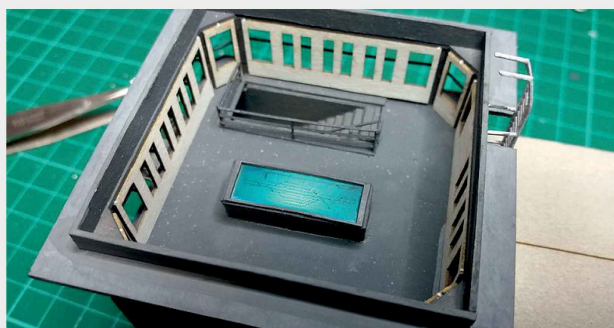

 INSTRUKCJA  BAUANLEITUNG

Nastawnia Konitz B2

Stellwerk Könitz B2

Władysława Truchana 44/U
41-500 Chorzów

tel. 798-416-839

www.modelekartonowe.eu

poczta@modelekartonowe.eu

Made in Poland