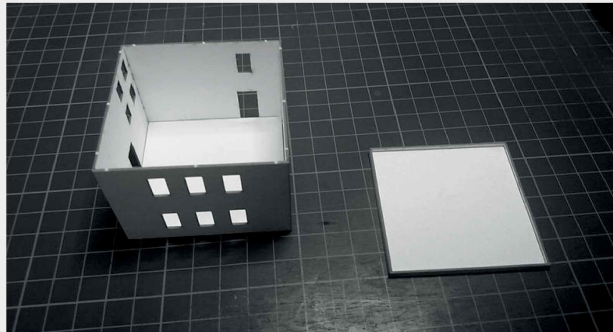

 INSTRUKCJA  BAUANLEITUNG

Nastawnia Konitz B2

Stellwerk Könitz B2

Władysława Truchana 44/U
41-500 Chorzów

tel. 798-416-839

www.modelekartonowe.eu

poczta@modelekartonowe.eu

Made in Poland