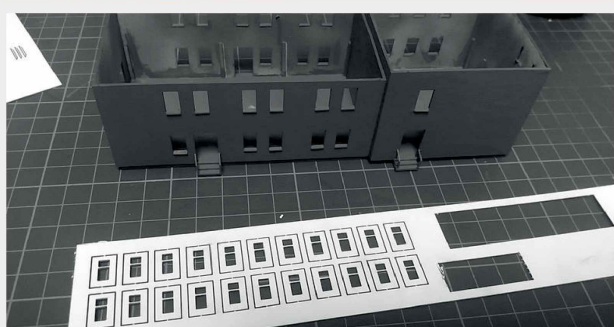

 INSTRUKCJA  BAUANLEITUNG

Nastawnia Konitz B2

Stellwerk Könitz B2

Władysława Truchana 44/U
41-500 Chorzów

tel. 798-416-839

www.modelekartonowe.eu

poczta@modelekartonowe.eu

Made in Poland