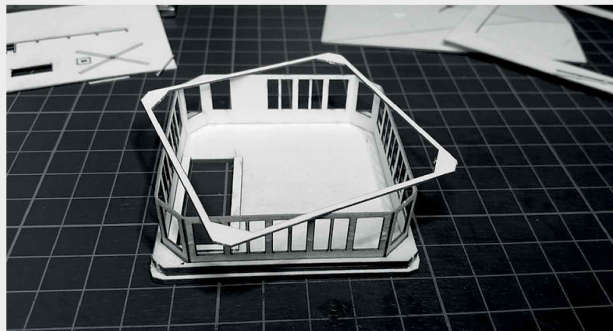

 INSTRUKCJA  BAUANLEITUNG

Nastawnia Konitz B2

Stellwerk Könitz B2

Władysława Truchana 44/U
41-500 Chorzów

tel. 798-416-839

www.modelekartonowe.eu

poczta@modelekartonowe.eu

Made in Poland