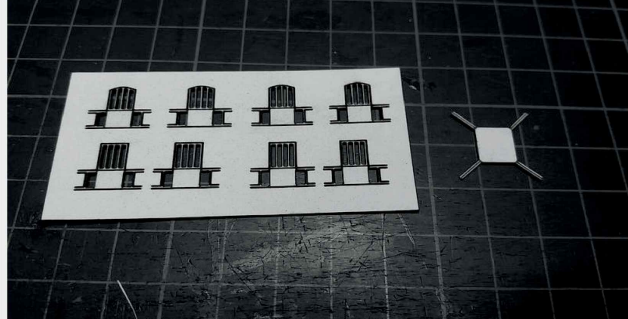

 INSTRUKCJA  BAUANLEITUNG

Nastawnia Konitz B2

Stellwerk Könitz B2

Władysława Truchana 44/U
41-500 Chorzów

tel. 798-416-839

www.modelekartonowe.eu

poczta@modelekartonowe.eu

Made in Poland