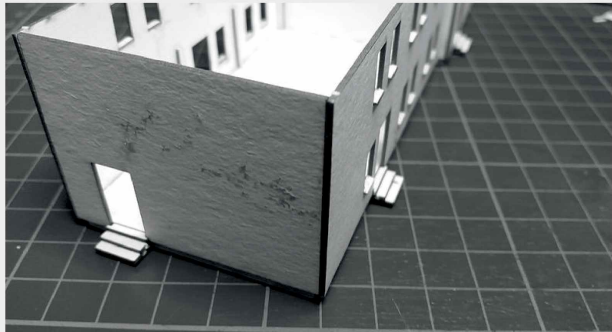

 INSTRUKCJA  BAUANLEITUNG

Nastawnia Konitz B2

Stellwerk Könitz B2

Władysława Truchana 44/U
41-500 Chorzów

tel. 798-416-839

www.modelekartonowe.eu

poczta@modelekartonowe.eu

Made in Poland