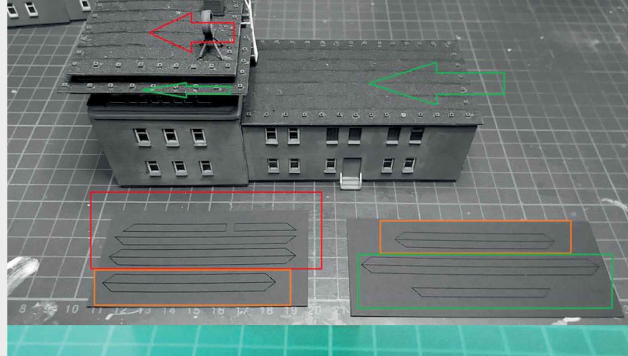

 INSTRUKCJA  BAUANLEITUNG

Nastawnia Konitz B2

Stellwerk Könitz B2

Władysława Truchana 44/U
41-500 Chorzów

tel. 798-416-839

www.modelekartonowe.eu

poczta@modelekartonowe.eu

Made in Poland