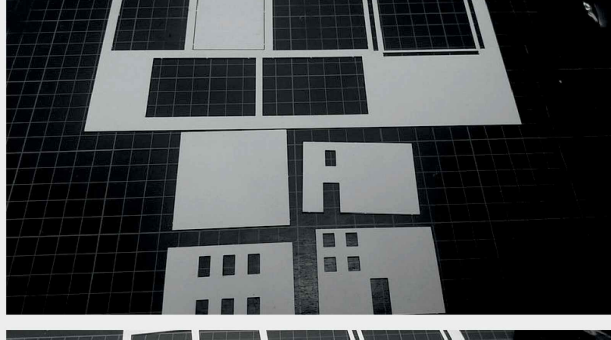

 INSTRUKCJA  BAUANLEITUNG

Nastawnia Konitz B2

Stellwerk Könitz B2

Władysława Truchana 44/U
41-500 Chorzów

tel. 798-416-839

www.modelekartonowe.eu

poczta@modelekartonowe.eu

Made in Poland