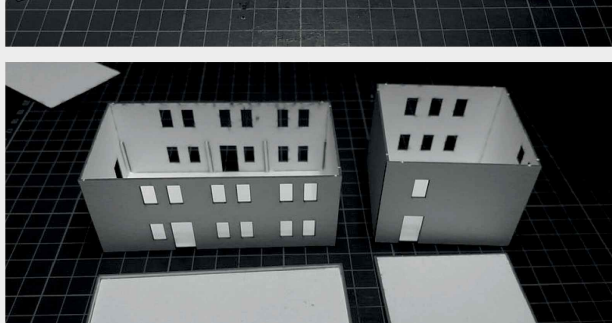

 INSTRUKCJA  BAUANLEITUNG

Nastawnia Konitz B2

Stellwerk Könitz B2

Władysława Truchana 44/U
41-500 Chorzów

tel. 798-416-839

www.modelekartonowe.eu

poczta@modelekartonowe.eu

Made in Poland