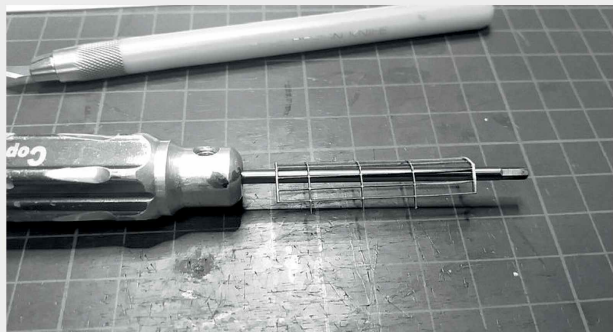

 INSTRUKCJA  BAUANLEITUNG

Nastawnia Konitz B2

Stellwerk Könitz B2

Władysława Truchana 44/U
41-500 Chorzów

tel. 798-416-839

www.modelekartonowe.eu

poczta@modelekartonowe.eu

Made in Poland