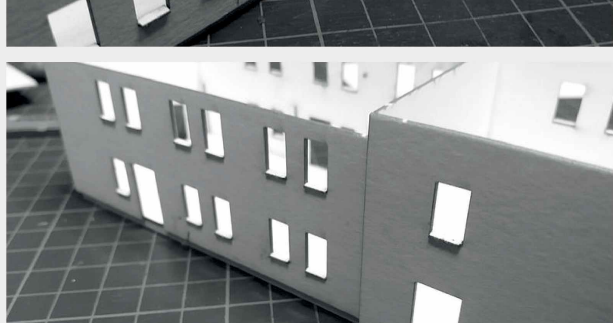

 INSTRUKCJA  BAUANLEITUNG

Nastawnia Konitz B2

Stellwerk Könitz B2

Władysława Truchana 44/U
41-500 Chorzów

tel. 798-416-839

www.modelekartonowe.eu

poczta@modelekartonowe.eu

Made in Poland