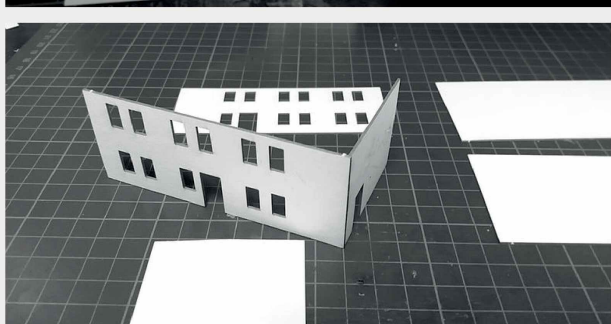

 INSTRUKCJA  BAUANLEITUNG

Nastawnia Konitz B2

Stellwerk Könitz B2

Władysława Truchana 44/U
41-500 Chorzów

tel. 798-416-839

www.modelekartonowe.eu

poczta@modelekartonowe.eu

Made in Poland