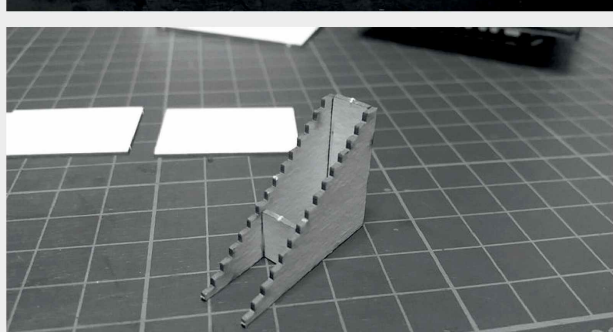

 INSTRUKCJA  BAUANLEITUNG

Nastawnia Konitz B2

Stellwerk Könitz B2

Władysława Truchana 44/U
41-500 Chorzów

tel. 798-416-839

www.modelekartonowe.eu

poczta@modelekartonowe.eu

Made in Poland