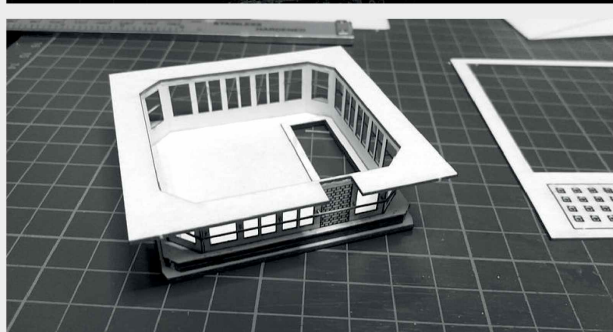

 INSTRUKCJA  BAUANLEITUNG

Nastawnia Konitz B2

Stellwerk Könitz B2

Władysława Truchana 44/U
41-500 Chorzów

tel. 798-416-839

www.modelekartonowe.eu

poczta@modelekartonowe.eu

Made in Poland