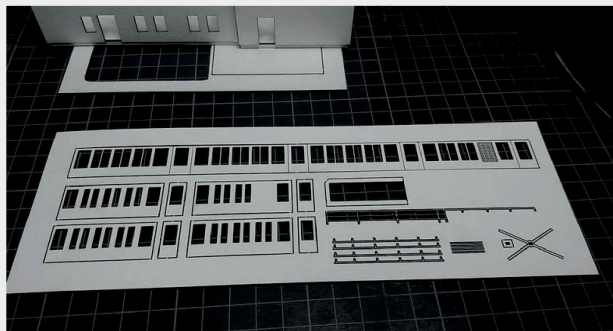

 INSTRUKCJA  BAUANLEITUNG

Nastawnia Konitz B2

Stellwerk Könitz B2

Władysława Truchana 44/U
41-500 Chorzów

tel. 798-416-839

www.modelekartonowe.eu

poczta@modelekartonowe.eu

Made in Poland