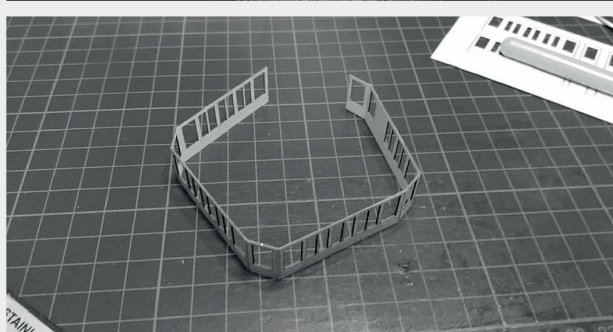

 INSTRUKCJA  BAUANLEITUNG

Nastawnia Konitz B2

Stellwerk Könitz B2

Władysława Truchana 44/U
41-500 Chorzów

tel. 798-416-839

www.modelekartonowe.eu

poczta@modelekartonowe.eu

Made in Poland