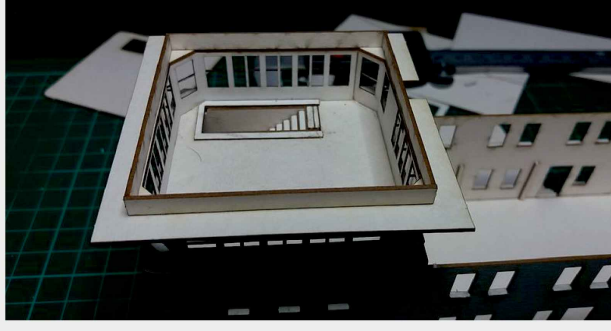

 INSTRUKCJA  BAUANLEITUNG

Nastawnia Konitz B2

Stellwerk Könitz B2

Władysława Truchana 44/U
41-500 Chorzów

tel. 798-416-839

www.modelekartonowe.eu

poczta@modelekartonowe.eu

Made in Poland