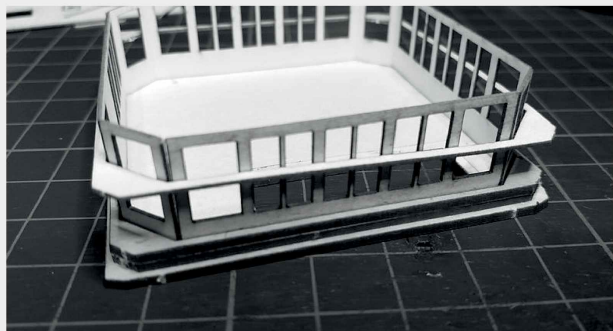

 INSTRUKCJA  BAUANLEITUNG

Nastawnia Konitz B2

Stellwerk Könitz B2

Władysława Truchana 44/U
41-500 Chorzów

tel. 798-416-839

www.modelekartonowe.eu

poczta@modelekartonowe.eu

Made in Poland