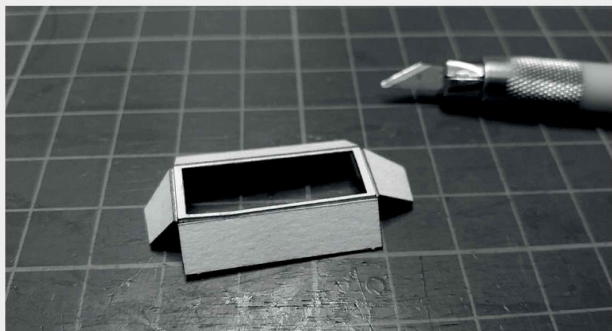

 INSTRUKCJA  BAUANLEITUNG

Nastawnia Konitz B2

Stellwerk Könitz B2

Władysława Truchana 44/U
41-500 Chorzów

tel. 798-416-839

www.modelekartonowe.eu

poczta@modelekartonowe.eu

Made in Poland