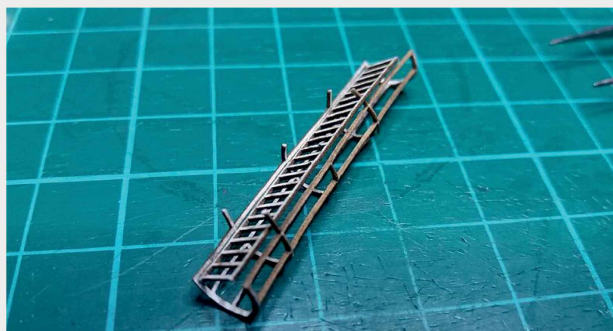

 INSTRUKCJA  BAUANLEITUNG

Nastawnia Konitz B2

Stellwerk Könitz B2

Władysława Truchana 44/U
41-500 Chorzów

tel. 798-416-839

www.modelekartonowe.eu

poczta@modelekartonowe.eu

Made in Poland