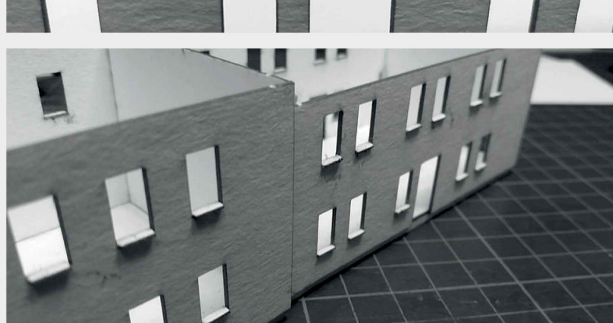

 INSTRUKCJA  BAUANLEITUNG

Nastawnia Konitz B2

Stellwerk Könitz B2

Władysława Truchana 44/U
41-500 Chorzów

tel. 798-416-839

www.modelekartonowe.eu

poczta@modelekartonowe.eu

Made in Poland