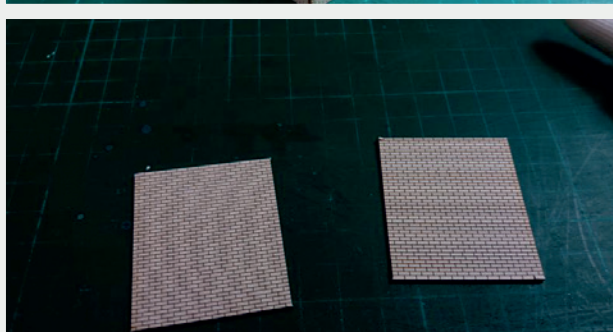

 INSTRUKCJA  BAUANLEITUNG

Stacja Trafo Typ: 01

Trafo-Station Typ:01

Władysława Truchana 44/U
41-500 Chorzów

tel. 798-416-839

www.modelekartonowe.eu

poczta@modelekartonowe.eu

Made in Poland