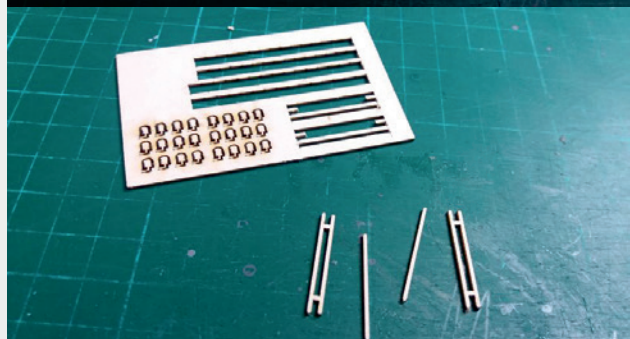

 INSTRUKCJA  BAUANLEITUNG

Stacja Trafo Typ: 01

Trafo-Station Typ:01

Władysława Truchana 44/U
41-500 Chorzów

tel. 798-416-839

www.modelekartonowe.eu

poczta@modelekartonowe.eu

Made in Poland