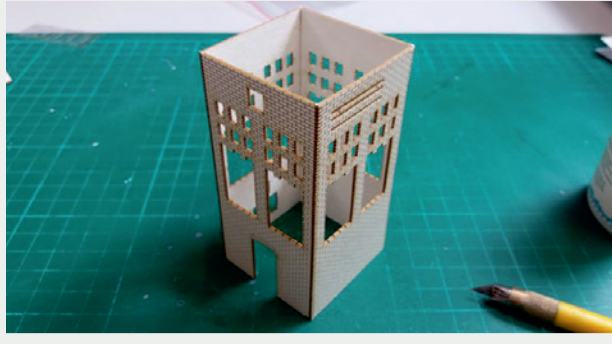

 INSTRUKCJA  BAUANLEITUNG

Stacja Trafo Typ: 01

Trafo-Station Typ:01

Władysława Truchana 44/U
41-500 Chorzów

tel. 798-416-839

www.modelekartonowe.eu

poczta@modelekartonowe.eu

Made in Poland