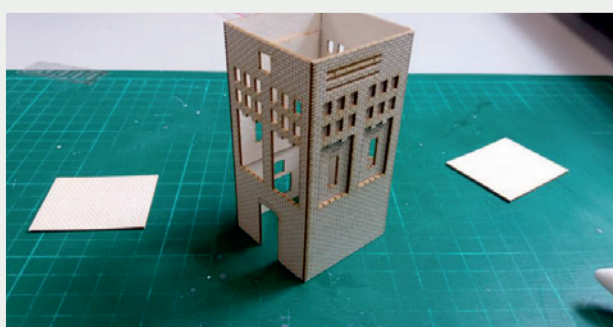

 INSTRUKCJA  BAUANLEITUNG

Stacja Trafo Typ: 01

Trafo-Station Typ:01

Władysława Truchana 44/U
41-500 Chorzów

tel. 798-416-839

www.modelekartonowe.eu

poczta@modelekartonowe.eu

Made in Poland