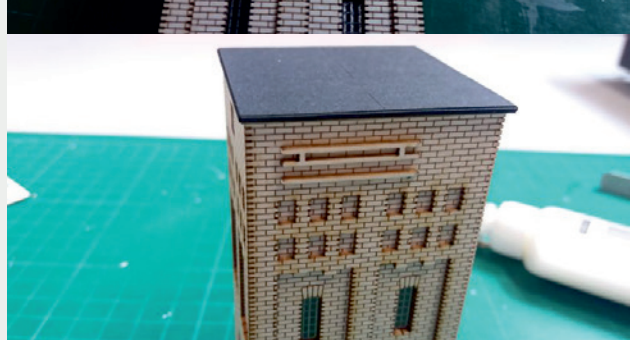

 INSTRUKCJA  BAUANLEITUNG

Stacja Trafo Typ: 01

Trafo-Station Typ:01

Władysława Truchana 44/U
41-500 Chorzów

tel. 798-416-839

www.modelekartonowe.eu

poczta@modelekartonowe.eu

Made in Poland