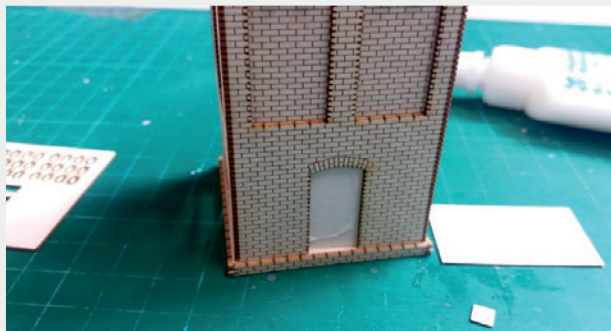

 INSTRUKCJA  BAUANLEITUNG

Stacja Trafo Typ: 01

Trafo-Station Typ:01

Władysława Truchana 44/U
41-500 Chorzów

tel. 798-416-839

www.modelekartonowe.eu

poczta@modelekartonowe.eu

Made in Poland