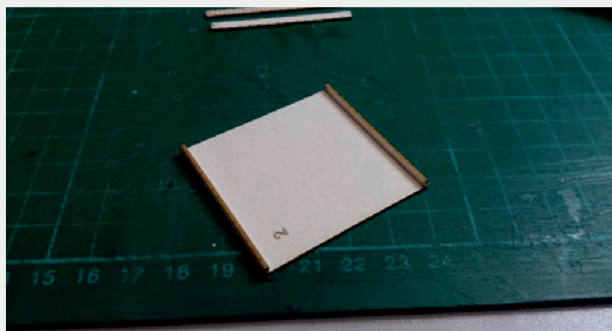

 INSTRUKCJA  BAUANLEITUNG

Stacja Trafo Typ: 01

Trafo-Station Typ:01

Władysława Truchana 44/U
41-500 Chorzów

tel. 798-416-839

www.modelekartonowe.eu

poczta@modelekartonowe.eu

Made in Poland