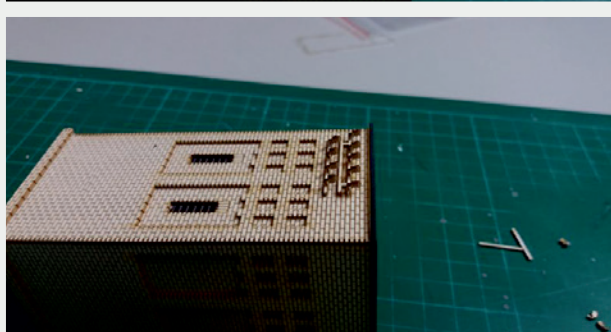

 INSTRUKCJA  BAUANLEITUNG

Stacja Trafo Typ: 01

Trafo-Station Typ:01

Władysława Truchana 44/U
41-500 Chorzów

tel. 798-416-839

www.modelekartonowe.eu

poczta@modelekartonowe.eu

Made in Poland