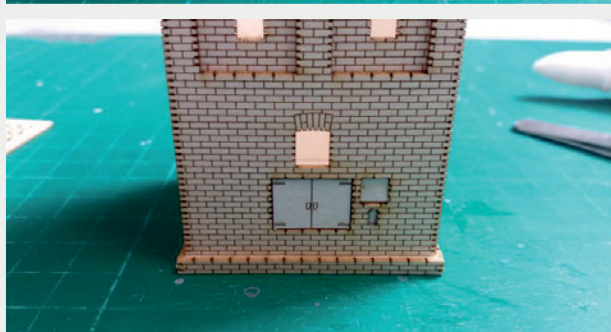

 INSTRUKCJA  BAUANLEITUNG

Stacja Trafo Typ: 01

Trafo-Station Typ:01

Władysława Truchana 44/U
41-500 Chorzów

tel. 798-416-839

www.modelekartonowe.eu

poczta@modelekartonowe.eu

Made in Poland