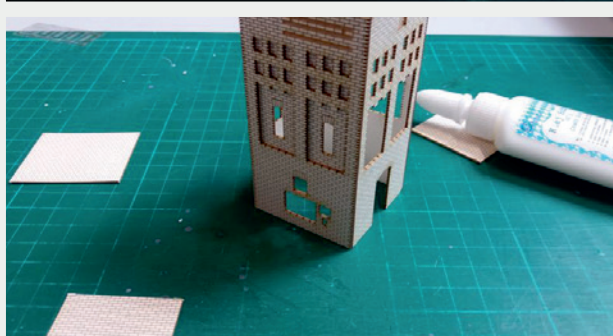

 INSTRUKCJA  BAUANLEITUNG

Stacja Trafo Typ: 01

Trafo-Station Typ:01

Władysława Truchana 44/U
41-500 Chorzów

tel. 798-416-839

www.modelekartonowe.eu

poczta@modelekartonowe.eu

Made in Poland