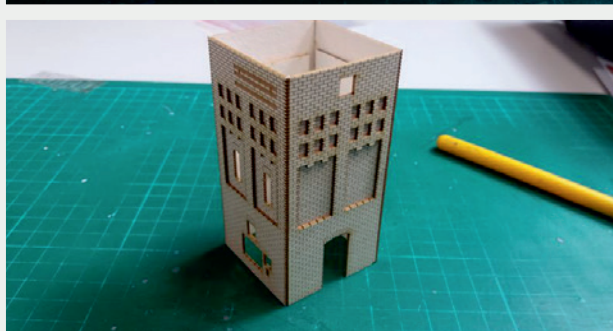

 INSTRUKCJA  BAUANLEITUNG

Stacja Trafo Typ: 01

Trafo-Station Typ:01

Władysława Truchana 44/U
41-500 Chorzów

tel. 798-416-839

www.modelekartonowe.eu

poczta@modelekartonowe.eu

Made in Poland