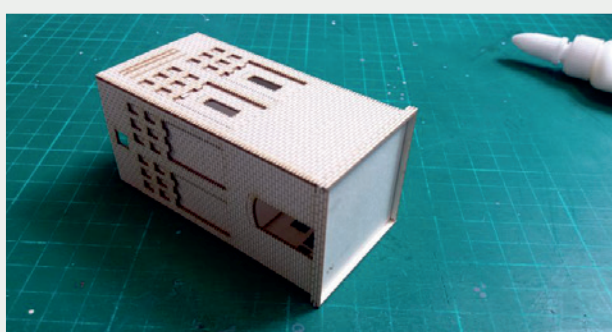

 INSTRUKCJA  BAUANLEITUNG

Stacja Trafo Typ: 01

Trafo-Station Typ:01

Władysława Truchana 44/U
41-500 Chorzów

tel. 798-416-839

www.modelekartonowe.eu

poczta@modelekartonowe.eu

Made in Poland