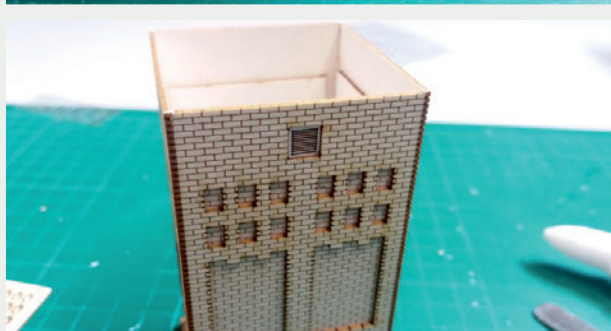

 INSTRUKCJA  BAUANLEITUNG

Stacja Trafo Typ: 01

Trafo-Station Typ:01

Władysława Truchana 44/U
41-500 Chorzów

tel. 798-416-839

www.modelekartonowe.eu

poczta@modelekartonowe.eu

Made in Poland