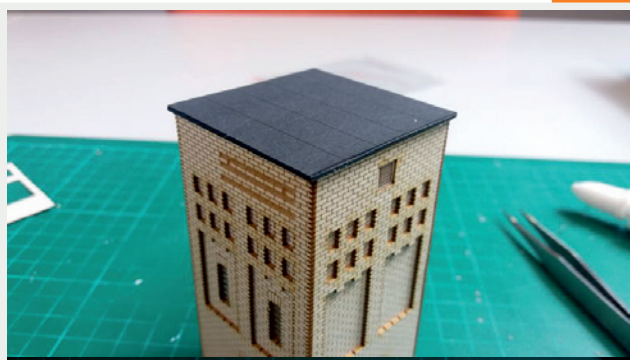

 INSTRUKCJA  BAUANLEITUNG

Stacja Trafo Typ: 01

Trafo-Station Typ:01

Władysława Truchana 44/U
41-500 Chorzów

tel. 798-416-839

www.modelekartonowe.eu

poczta@modelekartonowe.eu

Made in Poland