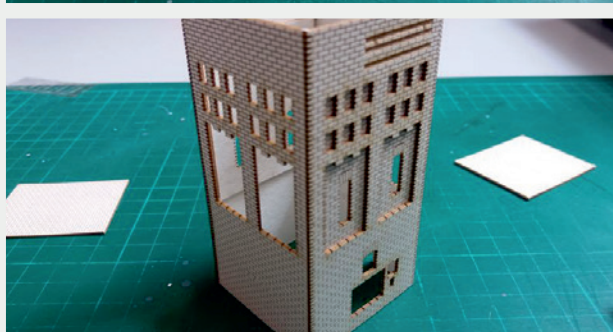

 INSTRUKCJA  BAUANLEITUNG

Stacja Trafo Typ: 01

Trafo-Station Typ:01

Władysława Truchana 44/U
41-500 Chorzów

tel. 798-416-839

www.modelekartonowe.eu

poczta@modelekartonowe.eu

Made in Poland