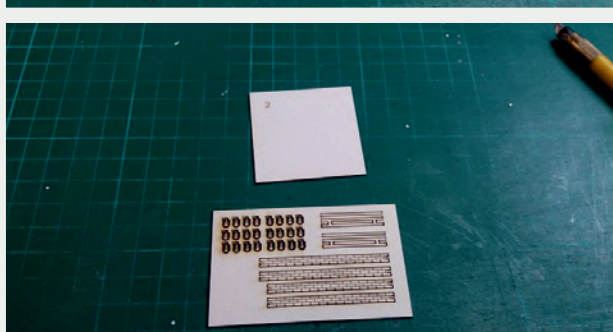

 INSTRUKCJA  BAUANLEITUNG

Stacja Trafo Typ: 01

Trafo-Station Typ:01

Władysława Truchana 44/U
41-500 Chorzów

tel. 798-416-839

www.modelekartonowe.eu

poczta@modelekartonowe.eu

Made in Poland