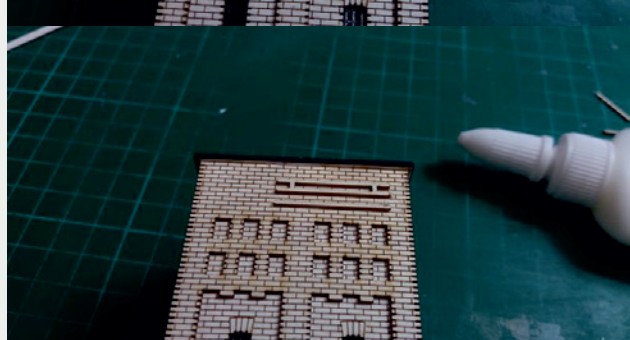

 INSTRUKCJA  BAUANLEITUNG

Stacja Trafo Typ: 01

Trafo-Station Typ:01

Władysława Truchana 44/U
41-500 Chorzów

tel. 798-416-839

www.modelekartonowe.eu

poczta@modelekartonowe.eu

Made in Poland