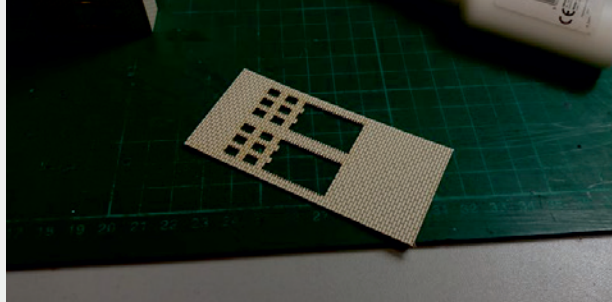

 INSTRUKCJA  BAUANLEITUNG

Stacja Trafo Typ: 01

Trafo-Station Typ:01

Władysława Truchana 44/U
41-500 Chorzów

tel. 798-416-839

www.modelekartonowe.eu

poczta@modelekartonowe.eu

Made in Poland