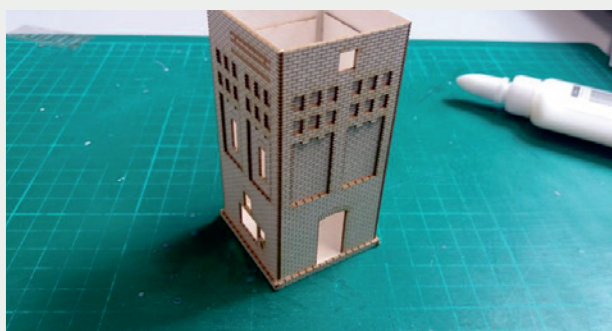

 INSTRUKCJA  BAUANLEITUNG

Stacja Trafo Typ: 01

Trafo-Station Typ:01

Władysława Truchana 44/U
41-500 Chorzów

tel. 798-416-839

www.modelekartonowe.eu

poczta@modelekartonowe.eu

Made in Poland