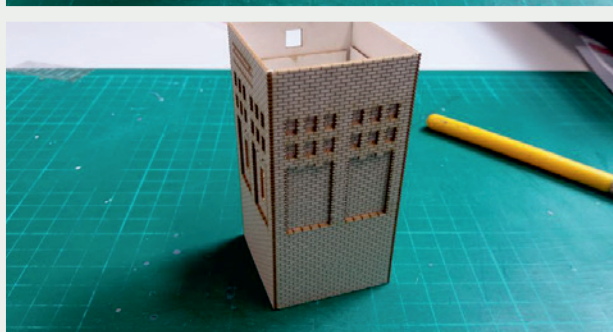

 INSTRUKCJA  BAUANLEITUNG

Stacja Trafo Typ: 01

Trafo-Station Typ:01

Władysława Truchana 44/U
41-500 Chorzów

tel. 798-416-839

www.modelekartonowe.eu

poczta@modelekartonowe.eu

Made in Poland