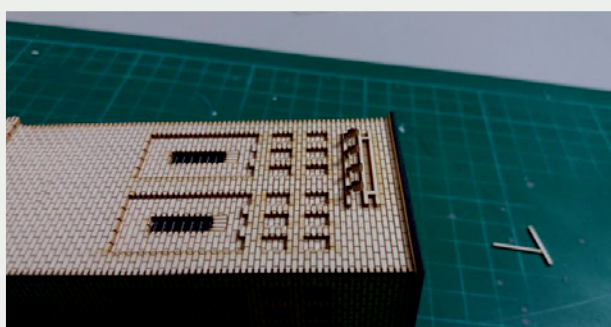

 INSTRUKCJA  BAUANLEITUNG

Stacja Trafo Typ: 01

Trafo-Station Typ:01

Władysława Truchana 44/U
41-500 Chorzów

tel. 798-416-839

www.modelekartonowe.eu

poczta@modelekartonowe.eu

Made in Poland