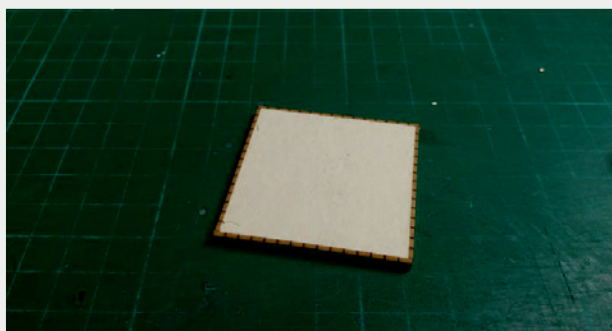

 INSTRUKCJA  BAUANLEITUNG

Stacja Trafo Typ: 01

Trafo-Station Typ:01

Władysława Truchana 44/U
41-500 Chorzów

tel. 798-416-839

www.modelekartonowe.eu

poczta@modelekartonowe.eu

Made in Poland