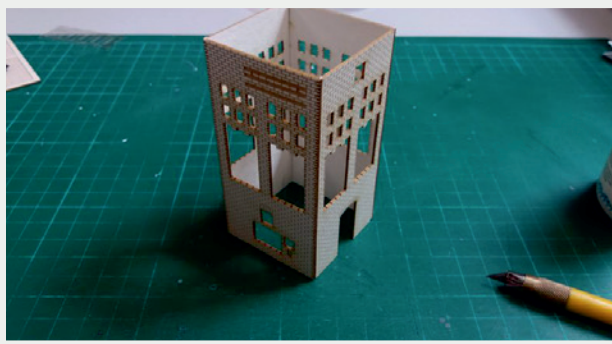

 INSTRUKCJA  BAUANLEITUNG

Stacja Trafo Typ: 01

Trafo-Station Typ:01

Władysława Truchana 44/U
41-500 Chorzów

tel. 798-416-839

www.modelekartonowe.eu

poczta@modelekartonowe.eu

Made in Poland