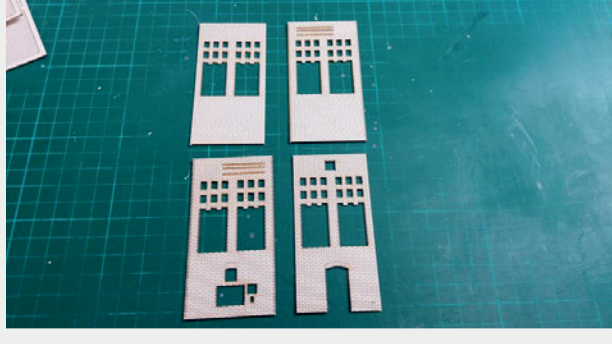

 INSTRUKCJA  BAUANLEITUNG

Stacja Trafo Typ: 01

Trafo-Station Typ:01

Władysława Truchana 44/U
41-500 Chorzów

tel. 798-416-839

www.modelekartonowe.eu

poczta@modelekartonowe.eu

Made in Poland