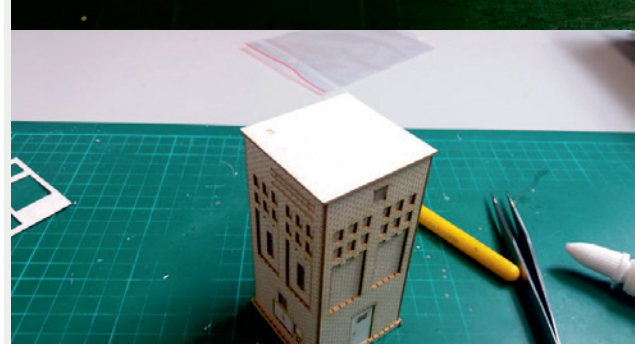

 INSTRUKCJA  BAUANLEITUNG

Stacja Trafo Typ: 01

Trafo-Station Typ:01

Władysława Truchana 44/U
41-500 Chorzów

tel. 798-416-839

www.modelekartonowe.eu

poczta@modelekartonowe.eu

Made in Poland