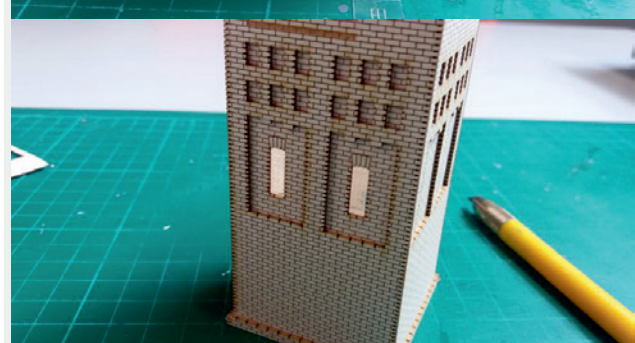

 INSTRUKCJA  BAUANLEITUNG

Stacja Trafo Typ: 01

Trafo-Station Typ:01

Władysława Truchana 44/U
41-500 Chorzów

tel. 798-416-839

www.modelekartonowe.eu

poczta@modelekartonowe.eu

Made in Poland