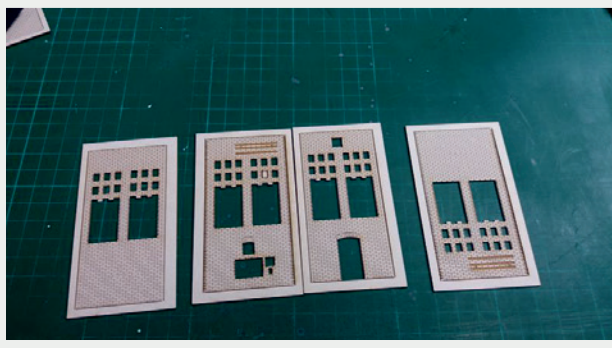

 INSTRUKCJA  BAUANLEITUNG

Stacja Trafo Typ: 01

Trafo-Station Typ:01

Władysława Truchana 44/U
41-500 Chorzów

tel. 798-416-839

www.modelekartonowe.eu

poczta@modelekartonowe.eu

Made in Poland