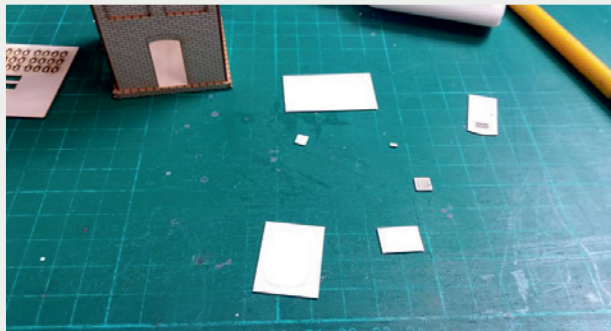

 INSTRUKCJA  BAUANLEITUNG

Stacja Trafo Typ: 01

Trafo-Station Typ:01

Władysława Truchana 44/U
41-500 Chorzów

tel. 798-416-839

www.modelekartonowe.eu

poczta@modelekartonowe.eu

Made in Poland