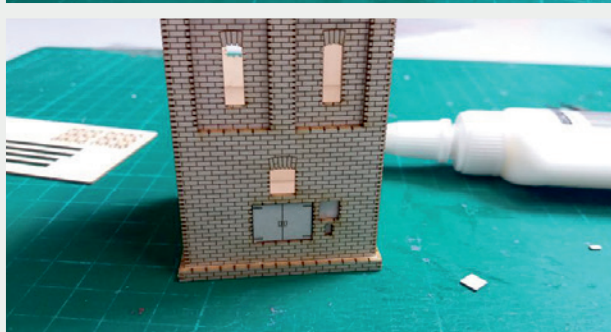

 INSTRUKCJA  BAUANLEITUNG

Stacja Trafo Typ: 01

Trafo-Station Typ:01

Władysława Truchana 44/U
41-500 Chorzów

tel. 798-416-839

www.modelekartonowe.eu

poczta@modelekartonowe.eu

Made in Poland