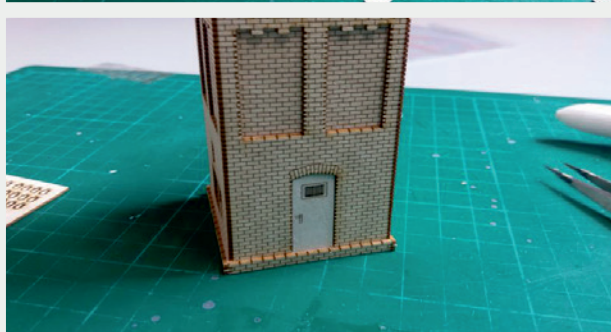

 INSTRUKCJA  BAUANLEITUNG

Stacja Trafo Typ: 01

Trafo-Station Typ:01

Władysława Truchana 44/U
41-500 Chorzów

tel. 798-416-839

www.modelekartonowe.eu

poczta@modelekartonowe.eu

Made in Poland