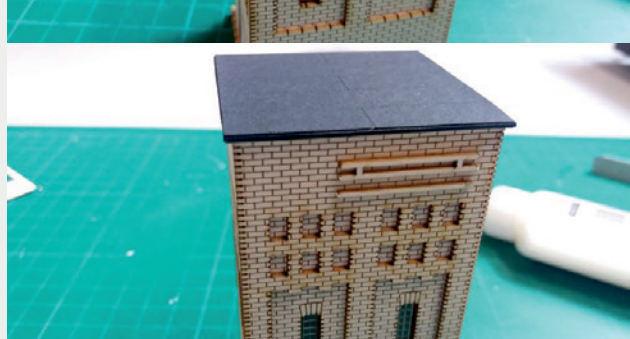

 INSTRUKCJA  BAUANLEITUNG

Stacja Trafo Typ: 01

Trafo-Station Typ:01

Władysława Truchana 44/U
41-500 Chorzów

tel. 798-416-839

www.modelekartonowe.eu

poczta@modelekartonowe.eu

Made in Poland