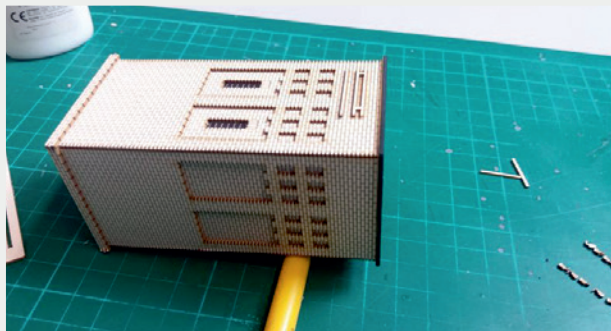

 INSTRUKCJA  BAUANLEITUNG

Stacja Trafo Typ: 01

Trafo-Station Typ:01

Władysława Truchana 44/U
41-500 Chorzów

tel. 798-416-839

www.modelekartonowe.eu

poczta@modelekartonowe.eu

Made in Poland