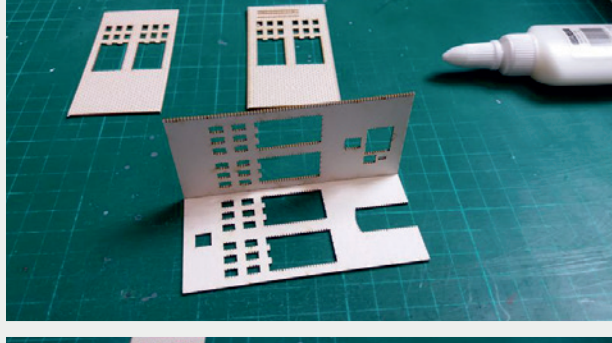

 INSTRUKCJA  BAUANLEITUNG

Stacja Trafo Typ: 01

Trafo-Station Typ:01

Władysława Truchana 44/U
41-500 Chorzów

tel. 798-416-839

www.modelekartonowe.eu

poczta@modelekartonowe.eu

Made in Poland