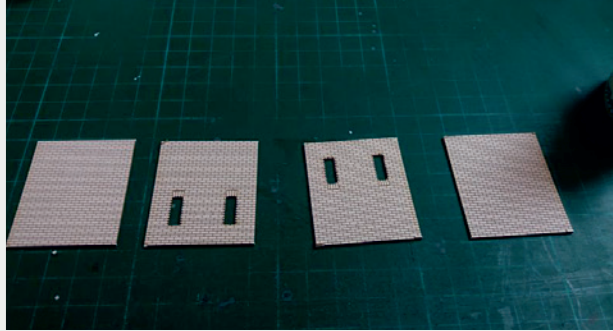

 INSTRUKCJA  BAUANLEITUNG

Stacja Trafo Typ: 01

Trafo-Station Typ:01

Władysława Truchana 44/U
41-500 Chorzów

tel. 798-416-839

www.modelekartonowe.eu

poczta@modelekartonowe.eu

Made in Poland