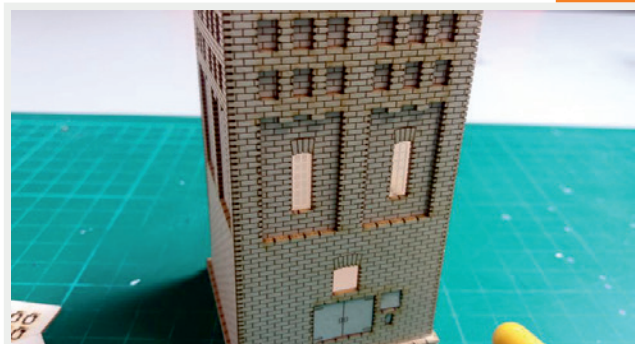

 INSTRUKCJA  BAUANLEITUNG

Stacja Trafo Typ: 01

Trafo-Station Typ:01

Władysława Truchana 44/U
41-500 Chorzów

tel. 798-416-839

www.modelekartonowe.eu

poczta@modelekartonowe.eu

Made in Poland