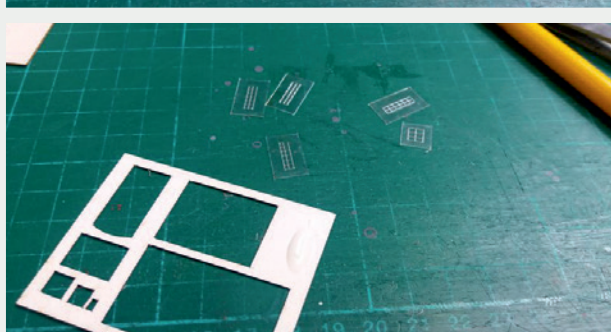

 INSTRUKCJA  BAUANLEITUNG

Stacja Trafo Typ: 01

Trafo-Station Typ:01

Władysława Truchana 44/U
41-500 Chorzów

tel. 798-416-839

www.modelekartonowe.eu

poczta@modelekartonowe.eu

Made in Poland