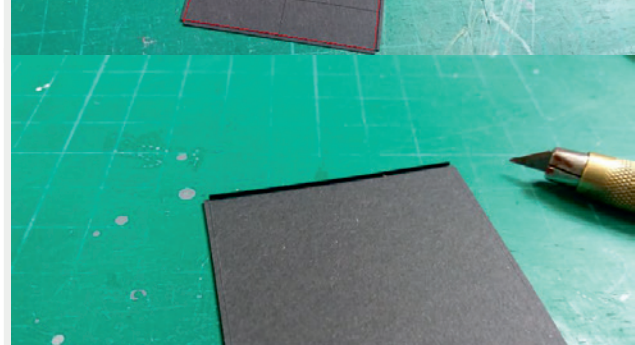

 INSTRUKCJA  BAUANLEITUNG

Stacja Trafo Typ: 01

Trafo-Station Typ:01

Władysława Truchana 44/U
41-500 Chorzów

tel. 798-416-839

www.modelekartonowe.eu

poczta@modelekartonowe.eu

Made in Poland