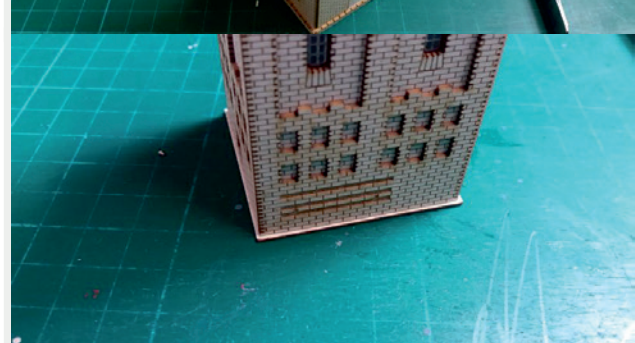

 INSTRUKCJA  BAUANLEITUNG

Stacja Trafo Typ: 01

Trafo-Station Typ:01

Władysława Truchana 44/U
41-500 Chorzów

tel. 798-416-839

www.modelekartonowe.eu

poczta@modelekartonowe.eu

Made in Poland