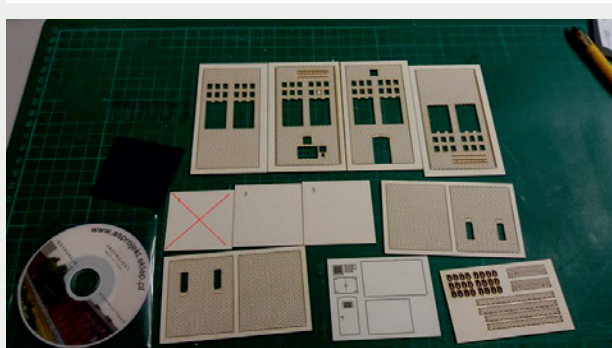

 INSTRUKCJA  BAUANLEITUNG

Stacja Trafo Typ: 01

Trafo-Station Typ:01

Władysława Truchana 44/U
41-500 Chorzów

tel. 798-416-839

www.modelekartonowe.eu

poczta@modelekartonowe.eu

Made in Poland