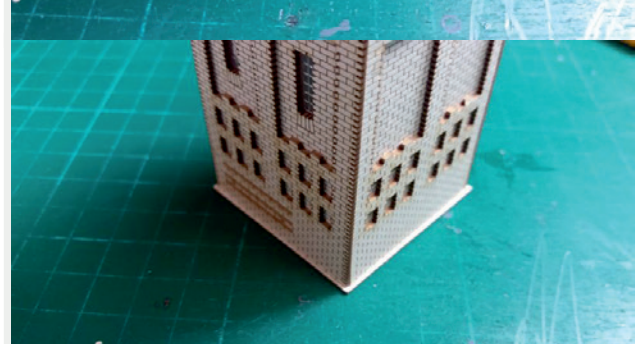

 INSTRUKCJA  BAUANLEITUNG

Stacja Trafo Typ: 01

Trafo-Station Typ:01

Władysława Truchana 44/U
41-500 Chorzów

tel. 798-416-839

www.modelekartonowe.eu

poczta@modelekartonowe.eu

Made in Poland