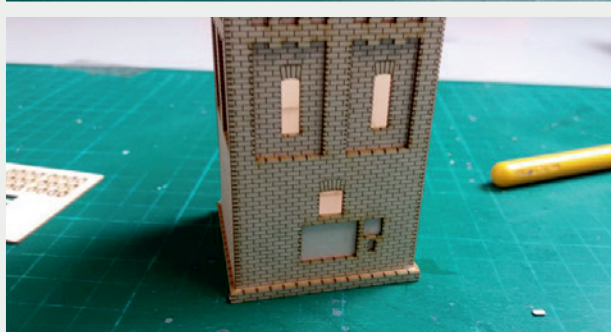

 INSTRUKCJA  BAUANLEITUNG

Stacja Trafo Typ: 01

Trafo-Station Typ:01

Władysława Truchana 44/U
41-500 Chorzów

tel. 798-416-839

www.modelekartonowe.eu

poczta@modelekartonowe.eu

Made in Poland