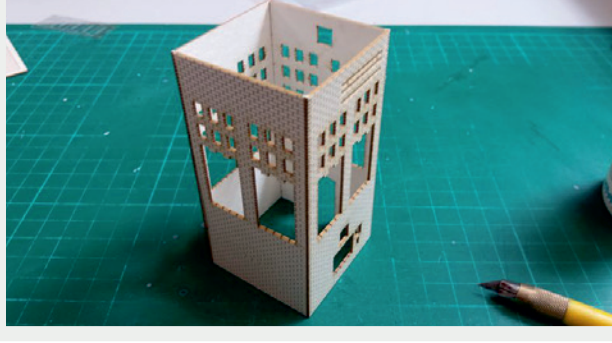

 INSTRUKCJA  BAUANLEITUNG

Stacja Trafo Typ: 01

Trafo-Station Typ:01

Władysława Truchana 44/U
41-500 Chorzów

tel. 798-416-839

www.modelekartonowe.eu

poczta@modelekartonowe.eu

Made in Poland