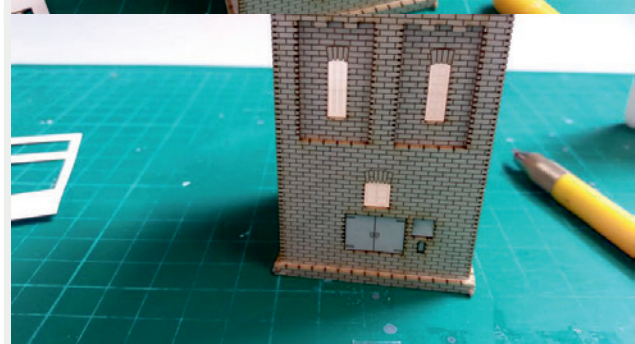

 INSTRUKCJA  BAUANLEITUNG

Stacja Trafo Typ: 01

Trafo-Station Typ:01

Władysława Truchana 44/U
41-500 Chorzów

tel. 798-416-839

www.modelekartonowe.eu

poczta@modelekartonowe.eu

Made in Poland