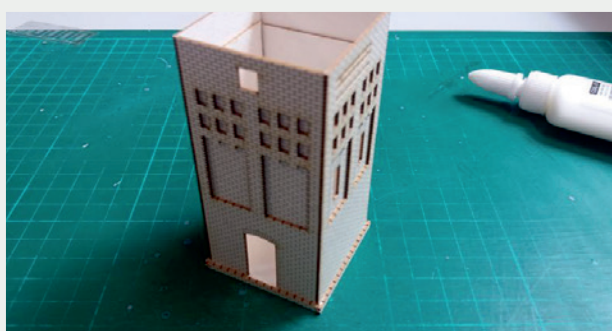

 INSTRUKCJA  BAUANLEITUNG

Stacja Trafo Typ: 01

Trafo-Station Typ:01

Władysława Truchana 44/U
41-500 Chorzów

tel. 798-416-839

www.modelekartonowe.eu

poczta@modelekartonowe.eu

Made in Poland