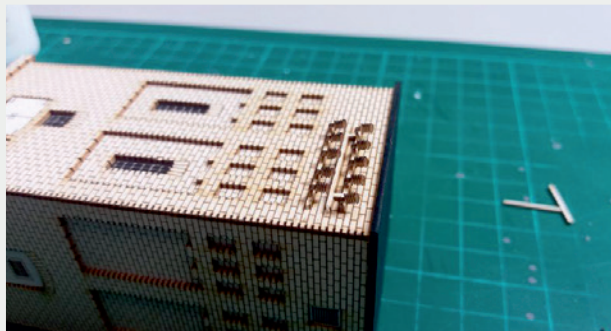

 INSTRUKCJA  BAUANLEITUNG

Stacja Trafo Typ: 01

Trafo-Station Typ:01

Władysława Truchana 44/U
41-500 Chorzów

tel. 798-416-839

www.modelekartonowe.eu

poczta@modelekartonowe.eu

Made in Poland