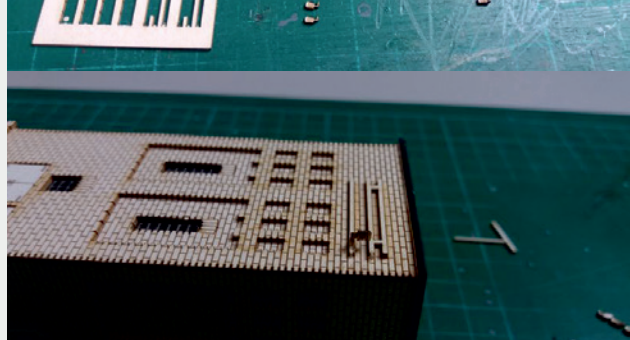

 INSTRUKCJA  BAUANLEITUNG

Stacja Trafo Typ: 01

Trafo-Station Typ:01

Władysława Truchana 44/U
41-500 Chorzów

tel. 798-416-839

www.modelekartonowe.eu

poczta@modelekartonowe.eu

Made in Poland