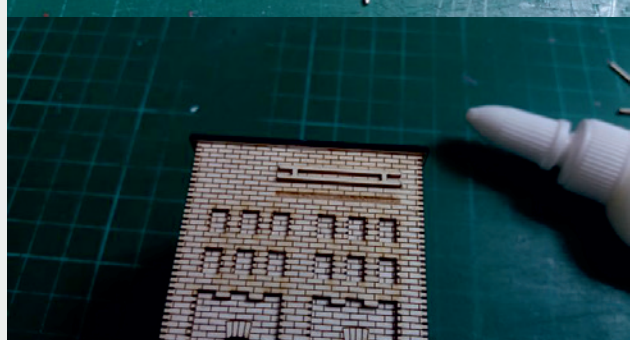

 INSTRUKCJA  BAUANLEITUNG

Stacja Trafo Typ: 01

Trafo-Station Typ:01

Władysława Truchana 44/U
41-500 Chorzów

tel. 798-416-839

www.modelekartonowe.eu

poczta@modelekartonowe.eu

Made in Poland