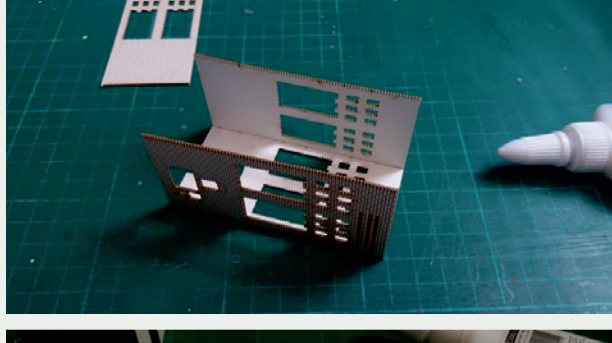

 INSTRUKCJA  BAUANLEITUNG

Stacja Trafo Typ: 01

Trafo-Station Typ:01

Władysława Truchana 44/U
41-500 Chorzów

tel. 798-416-839

www.modelekartonowe.eu

poczta@modelekartonowe.eu

Made in Poland