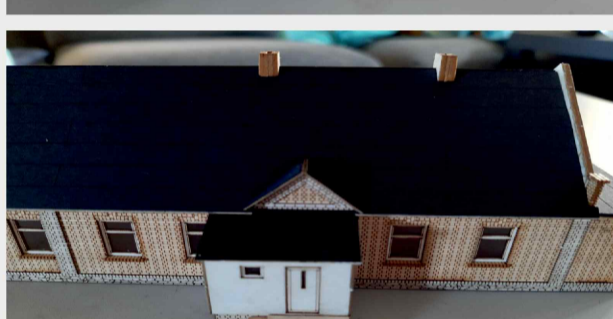

ZAKAZ KOPIOWANIA !!!

ZABRANIA SIĘ
kopiowania zdjęć oraz opisów (w całości lub w części) **BEZ ZGODY** właściciela i administratora strony.

Zgodnie z Ustawą o Prawie Autorskim i Prawach Pokrewnych z dnia 4 lutego 1994 roku (Dz.U.94 Nr 24 poz. 83, sprost.: Dz.U.94 Nr 43 poz.170) wykorzystywanie autorskich pomysłów, rozwiązań, kopiowanie, rozpowszechnianie zdjęć, fragmentów grafiki, tekstów opisów w celach zarobkowych, bez zezwolenia autora jest zabronione i stanowi naruszenie praw autorskich oraz podlega karze. Znaki towarowe i graficzne są własnością **A&S PROJEKT Sławomir Kostorz**

VERBOT DES KOPIERENS !!!

Es ist verboten, Fotos und Beschreibungen zu kopieren (w ganz oder teilweise) **OHNE ZUSTIMMUNG DES BESITZERS** und Site-Administrator.

In Übereinstimmung mit dem Copyright and Rights Act Verwandt vom 4. Februar 1994 (Journal of Laws Nr. 94 24 Artikel 83, berichtigt: ABI. 94, Nr. 43, Ziff. 170) mit originellen Ideen und Lösungen, Kopieren, Verteilen von Fotos, Fragmenten Grafiken, Textbeschreibungen für kommerzielle Zwecke, ohne Die Erlaubnis des Autors ist verboten und sieht vor Urheberrechtsverletzung und ist strafbar. Warenzeichen und Grafiken sind Eigentum **A&S PROJEKT Sławomir Kostorz**