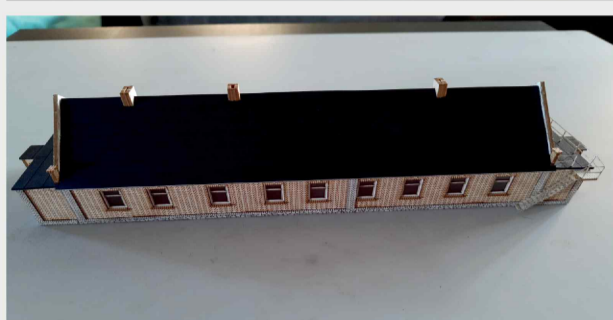

ZAKAZ KOPIOWANIA !!!

ZABRANIA SIĘ
kopiowania zdjęć oraz opisów (w całości lub w części) **BEZ ZGODY** właściciela i administratora strony.

Zgodnie z Ustawą o Prawie Autorskim i Prawach Pokrewnych z dnia 4 lutego 1994 roku (Dz.U.94 Nr 24 poz. 83, sprost.: Dz.U.94 Nr 43 poz.170) wykorzystywanie autorskich pomysłów, rozwiązań, kopiowanie, rozpowszechnianie zdjęć, fragmentów grafiki, tekstów opisów w celach zarobkowych, bez zezwolenia autora jest zabronione i stanowi naruszenie praw autorskich oraz podlega karze. Znaki towarowe i graficzne są własnością **A&S PROJEKT Sławomir Kostorz**

VERBOT DES KOPIERENS !!!

Es ist verboten, Fotos und Beschreibungen zu kopieren (w ganz oder teilweise) **OHNE ZUSTIMMUNG DES BESITZERS** und Site-Administrator.

In Übereinstimmung mit dem Copyright and Rights Act Verwandt vom 4. Februar 1994 (Journal of Laws Nr. 94 24 Artikel 83, berichtigt: ABI. 94, Nr. 43, Ziff. 170) mit originellen Ideen und Lösungen, Kopieren, Verteilen von Fotos, Fragmenten Grafiken, Textbeschreibungen für kommerzielle Zwecke, ohne Die Erlaubnis des Autors ist verboten und sieht vor Urheberrechtsverletzung und ist strafbar. Warenzeichen und Grafiken sind Eigentum **A&S PROJEKT Sławomir Kostorz**